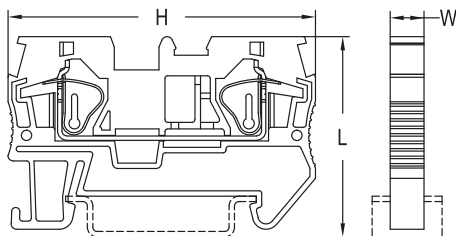

ТЕХНИЧЕСКИЕ ХАРАКТЕРИСТИКИ

Габаритные и установочные размеры

JXB-ST 2 вывода

JXB-ST двойная

JXB-ST 3 вывода

JXB-ST 4 вывода

| Параметры | Размеры | | |
|---|---------|------|-----|
| | L | H | W |
| JXB-ST-1,5 / JXB-ST-1,5 земля | 36,9 | 48,9 | 4,2 |
| JXB-ST-2,5 / JXB-ST-2,5 земля | 36,9 | 48,9 | 5,2 |
| JXB-ST-4 / JXB-ST-4 земля | 36,9 | 56,4 | 6,2 |
| JXB-ST-6 / JXB-ST-6 земля | 44,2 | 70,3 | 8,2 |
| JXB-ST-1,5 3 вывода / JXB-ST-1,5 3 вывода земля | 36,5 | 60,8 | 4,2 |
| JXB-ST-2,5 3 вывода / JXB-ST-2,5 3 вывода земля | 36,5 | 60,8 | 5,2 |
| Двойная JXB-ST-1,5 | 47,5 | 67,5 | 4,2 |
| Двойная JXB-ST-2,5 | 49,2 | 67,5 | 5,2 |
| Двойная JXB-ST-4 | 47,5 | 83,5 | 6,2 |
| JXB-ST-1,5-4 вывода | 36,5 | 72,6 | 4,2 |
| JXB-ST-2,5-4 вывода | 36,5 | 72,6 | 5,2 |
| JXB-ST-4-4 вывода | 36,5 | 87,5 | 6,2 |