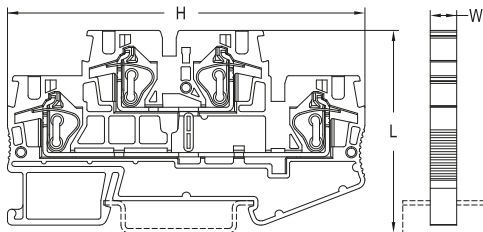

ТЕХНИЧЕСКИЕ ХАРАКТЕРИСТИКИ

Габаритные и установочные размеры

JXB-ST 2 вывода

JXB-ST двойная

JXB-ST 3 вывода

JXB-ST 4 вывода

| Параметры | Размеры | | |
|---|---------|------|-----|
| | L | H | W |
| JXB-ST-1,5 / JXB-ST-1,5 земля | 36,9 | 48,9 | 4,2 |
| JXB-ST-2,5 / JXB-ST-2,5 земля | 36,9 | 48,9 | 5,2 |
| JXB-ST-4 / JXB-ST-4 земля | 36,9 | 56,4 | 6,2 |
| JXB-ST-6 / JXB-ST-6 земля | 44,2 | 70,3 | 8,2 |
| JXB-ST-1,5 3 вывода / JXB-ST-1,5 3 вывода земля | 36,5 | 60,8 | 4,2 |
| JXB-ST-2,5 3 вывода / JXB-ST-2,5 3 вывода земля | 36,5 | 60,8 | 5,2 |
| Двойная JXB-ST-1,5 | 47,5 | 67,5 | 4,2 |
| Двойная JXB-ST-2,5 | 49,2 | 67,5 | 5,2 |
| Двойная JXB-ST-4 | 47,5 | 83,5 | 6,2 |
| JXB-ST-1,5-4 вывода | 36,5 | 72,6 | 4,2 |
| JXB-ST-2,5-4 вывода | 36,5 | 72,6 | 5,2 |
| JXB-ST-4-4 вывода | 36,5 | 87,5 | 6,2 |