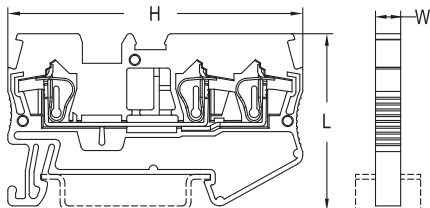

ТЕХНИЧЕСКИЕ ХАРАКТЕРИСТИКИ

Габаритные и установочные размеры

JXB-ST 2 вывода

JXB-ST двойная

JXB-ST 3 вывода

JXB-ST 4 вывода

| Параметры | Размеры | | |
|---|---------|------|-----|
| | L | H | W |
| JXB-ST-1,5 / JXB-ST-1,5 земля | 36,9 | 48,9 | 4,2 |
| JXB-ST-2,5 / JXB-ST-2,5 земля | 36,9 | 48,9 | 5,2 |
| JXB-ST-4 / JXB-ST-4 земля | 36,9 | 56,4 | 6,2 |
| JXB-ST-6 / JXB-ST-6 земля | 44,2 | 70,3 | 8,2 |
| JXB-ST-1,5 3 вывода / JXB-ST-1,5 3 вывода земля | 36,5 | 60,8 | 4,2 |
| JXB-ST-2,5 3 вывода / JXB-ST-2,5 3 вывода земля | 36,5 | 60,8 | 5,2 |
| Двойная JXB-ST-1,5 | 47,5 | 67,5 | 4,2 |
| Двойная JXB-ST-2,5 | 49,2 | 67,5 | 5,2 |
| Двойная JXB-ST-4 | 47,5 | 83,5 | 6,2 |
| JXB-ST-1,5-4 вывода | 36,5 | 72,6 | 4,2 |
| JXB-ST-2,5-4 вывода | 36,5 | 72,6 | 5,2 |
| JXB-ST-4-4 вывода | 36,5 | 87,5 | 6,2 |

| Параметры | Значения |
|--|--------------------------------------|
| Номинальное напряжение переменного тока, В | 800 |
| Степень защиты по ГОСТ 14254 | IP20 |
| Материал корпуса | Полиамид 6.6 |
| Материал контактной части | Медь |
| Способ монтажа | DIN-рейка, стандартный профиль 35 мм |
| Тип соединения | Пружинное |
| Температура эксплуатации, °C | От -40 до +80 |