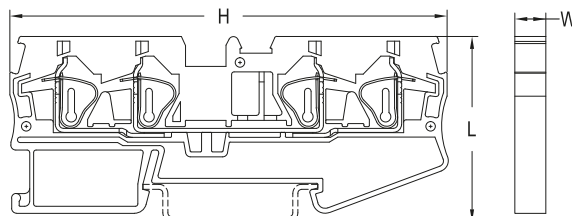

ТЕХНИЧЕСКИЕ ХАРАКТЕРИСТИКИ

Габаритные и установочные размеры

JXB-ST 2 вывода

JXB-ST двойная

JXB-ST 3 вывода

JXB-ST 4 вывода

| Параметры | Размеры | | |
|---|---------|------|-----|
| | L | H | W |
| JXB-ST-1,5 / JXB-ST-1,5 земля | 36,9 | 48,9 | 4,2 |
| JXB-ST-2,5 / JXB-ST-2,5 земля | 36,9 | 48,9 | 5,2 |
| JXB-ST-4 / JXB-ST-4 земля | 36,9 | 56,4 | 6,2 |
| JXB-ST-6 / JXB-ST-6 земля | 44,2 | 70,3 | 8,2 |
| JXB-ST-1,5 3 вывода / JXB-ST-1,5 3 вывода земля | 36,5 | 60,8 | 4,2 |
| JXB-ST-2,5 3 вывода / JXB-ST-2,5 3 вывода земля | 36,5 | 60,8 | 5,2 |
| Двойная JXB-ST-1,5 | 47,5 | 67,5 | 4,2 |
| Двойная JXB-ST-2,5 | 49,2 | 67,5 | 5,2 |
| Двойная JXB-ST-4 | 47,5 | 83,5 | 6,2 |
| JXB-ST-1,5-4 вывода | 36,5 | 72,6 | 4,2 |
| JXB-ST-2,5-4 вывода | 36,5 | 72,6 | 5,2 |
| JXB-ST-4-4 вывода | 36,5 | 87,5 | 6,2 |

| Параметры | Значения |
|--|--------------------------------------|
| Номинальное напряжение переменного тока, В | 800 |
| Степень защиты по ГОСТ 14254 | IP20 |
| Материал корпуса | Полиамид 6.6 |
| Материал контактной части | Медь |
| Способ монтажа | DIN-рейка, стандартный профиль 35 мм |
| Тип соединения | Пружинное |
| Температура эксплуатации, °C | От -40 до +80 |