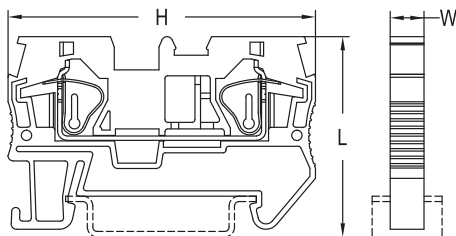

ТЕХНИЧЕСКИЕ ХАРАКТЕРИСТИКИ

Габаритные и установочные размеры

JXB-ST 2 вывода