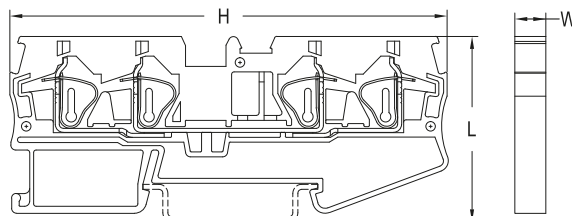

### Габаритные и установочные размеры

#### JXB-ST 4 вывода

Параметры	Размеры		
	L	H	W
JXB-ST-1,5 / JXB-ST-1,5 земля	36,9	48,9	4,2
JXB-ST-2,5 / JXB-ST-2,5 земля	36,9	48,9	5,2
JXB-ST-4 / JXB-ST-4 земля	36,9	56,4	6,2
JXB-ST-6 / JXB-ST-6 земля	44,2	70,3	8,2
JXB-ST-1,5 3 вывода / JXB-ST-1,5 3 вывода земля	36,5	60,8	4,2
JXB-ST-2,5 3 вывода / JXB-ST-2,5 3 вывода земля	36,5	60,8	5,2
Двойная JXB-ST-1,5	47,5	67,5	4,2
Двойная JXB-ST-2,5	49,2	67,5	5,2
Двойная JXB-ST-4	47,5	83,5	6,2
JXB-ST-1,5-4 вывода	36,5	72,6	4,2
JXB-ST-2,5-4 вывода	36,5	72,6	5,2
JXB-ST-4-4 вывода	36,5	87,5	6,2