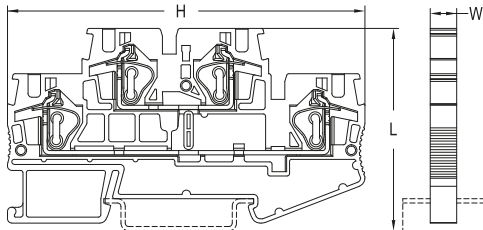

JXB-ST двойная