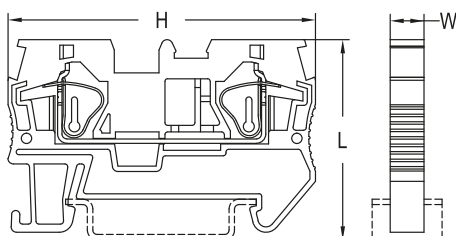

Возможность использования специальной перемычки экономит время монтажа

Токоведущая пластина выполнена из меди

Изображение	Наименование	Сечение мм ²	Ном. ток, А	Сечение одножильного проводника, мм ²	Сечение многожильного проводника, мм ²	Длина снятия изоляции, мм	Количество уровней	Цвет	Соединение РЕ	Кол-во контактных гнезд на уровень	Артикул
	Колодка клеммная самозажимная JXB-ST-1,5 JXB-S EKF PROxima	1,5	17,5	0,14–2,5	0,14–1,5	10	1	Серый	Нет	2	plc-jxb-st-1.5
	Колодка клеммная самозажимная JXB-ST-2,5 EKF PROxima	2,5	31	0,2–4	0,2–2,5	10					plc-jxb-st-2.5
	Колодка клеммная самозажимная JXB-ST-4 EKF PROxima	4	41	0,5–6	0,5–4	12					plc-jxb-st-4
	Колодка клеммная самозажимная JXB-ST-6 EKF PROxima	6	57	0,5–10	0,5–6	13					plc-jxb-st-6
	Колодка клеммная самозажимная JXB-ST-1,5 JXB-S EKF PROxima	1,5	17,5	0,14–2,5	0,14–1,5	10	1	Синий	Нет	2	plc-jxb-st-1.5 blue
	Колодка клеммная самозажимная JXB-ST-2,5 EKF PROxima	2,5	31	0,2–4	0,2–2,5	10					plc-jxb-st-2.5 blue
	Колодка клеммная самозажимная JXB-ST-4 EKF PROxima	4	41	0,5–6	0,5–4	12					plc-jxb-st-4 blue
	Колодка клеммная самозажимная JXB-ST-6 EKF PROxima	6	57	0,5–10	0,5–6	13					plc-jxb-st-6 blue

ТЕХНИЧЕСКИЕ ХАРАКТЕРИСТИКИ

Габаритные и установочные размеры

JXB-ST 2 вывода

JXB-ST двойная

JXB-ST 3 вывода

JXB-ST 4 вывода

Параметры	Размеры		
	L	H	W
JXB-ST-1,5 / JXB-ST-1,5 земля	36,9	48,9	4,2
JXB-ST-2,5 / JXB-ST-2,5 земля	36,9	48,9	5,2
JXB-ST-4 / JXB-ST-4 земля	36,9	56,4	6,2
JXB-ST-6 / JXB-ST-6 земля	44,2	70,3	8,2
JXB-ST-1,5 3 вывода / JXB-ST-1,5 3 вывода земля	36,5	60,8	4,2
JXB-ST-2,5 3 вывода / JXB-ST-2,5 3 вывода земля	36,5	60,8	5,2
Двойная JXB-ST-1,5	47,5	67,5	4,2
Двойная JXB-ST-2,5	49,2	67,5	5,2
Двойная JXB-ST-4	47,5	83,5	6,2
JXB-ST-1,5-4 вывода	36,5	72,6	4,2
JXB-ST-2,5-4 вывода	36,5	72,6	5,2
JXB-ST-4-4 вывода	36,5	87,5	6,2