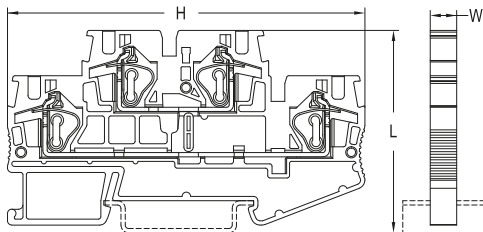

ТЕХНИЧЕСКИЕ ХАРАКТЕРИСТИКИ

Габаритные и установочные размеры

JXB-ST 2 вывода

JXB-ST двойная

JXB-ST 3 вывода

JXB-ST 4 вывода

Параметры	Размеры		
	L	H	W
JXB-ST-1,5 / JXB-ST-1,5 земля	36,9	48,9	4,2
JXB-ST-2,5 / JXB-ST-2,5 земля	36,9	48,9	5,2
JXB-ST-4 / JXB-ST-4 земля	36,9	56,4	6,2
JXB-ST-6 / JXB-ST-6 земля	44,2	70,3	8,2
JXB-ST-1,5 3 вывода / JXB-ST-1,5 3 вывода земля	36,5	60,8	4,2
JXB-ST-2,5 3 вывода / JXB-ST-2,5 3 вывода земля	36,5	60,8	5,2
Двойная JXB-ST-1,5	47,5	67,5	4,2
Двойная JXB-ST-2,5	49,2	67,5	5,2
Двойная JXB-ST-4	47,5	83,5	6,2
JXB-ST-1,5-4 вывода	36,5	72,6	4,2
JXB-ST-2,5-4 вывода	36,5	72,6	5,2
JXB-ST-4-4 вывода	36,5	87,5	6,2