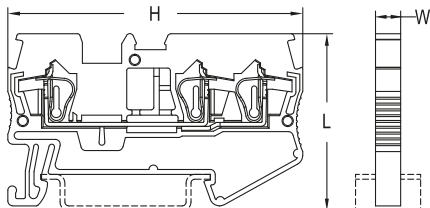

ТЕХНИЧЕСКИЕ ХАРАКТЕРИСТИКИ

Габаритные и установочные размеры

JXB-ST 2 вывода

JXB-ST двойная

JXB-ST 3 вывода

JXB-ST 4 вывода

Параметры	Размеры		
	L	H	W
JXB-ST-1,5 / JXB-ST-1,5 земля	36,9	48,9	4,2
JXB-ST-2,5 / JXB-ST-2,5 земля	36,9	48,9	5,2
JXB-ST-4 / JXB-ST-4 земля	36,9	56,4	6,2
JXB-ST-6 / JXB-ST-6 земля	44,2	70,3	8,2
JXB-ST-1,5 3 вывода / JXB-ST-1,5 3 вывода земля	36,5	60,8	4,2
JXB-ST-2,5 3 вывода / JXB-ST-2,5 3 вывода земля	36,5	60,8	5,2
Двойная JXB-ST-1,5	47,5	67,5	4,2
Двойная JXB-ST-2,5	49,2	67,5	5,2
Двойная JXB-ST-4	47,5	83,5	6,2
JXB-ST-1,5-4 вывода	36,5	72,6	4,2
JXB-ST-2,5-4 вывода	36,5	72,6	5,2
JXB-ST-4-4 вывода	36,5	87,5	6,2

Параметры	Значения
Номинальное напряжение переменного тока, В	800
Степень защиты по ГОСТ 14254	IP20
Материал корпуса	Полиамид 6.6
Материал контактной части	Медь
Способ монтажа	DIN-рейка, стандартный профиль 35 мм
Тип соединения	Пружинное
Температура эксплуатации, °C	От -40 до +80