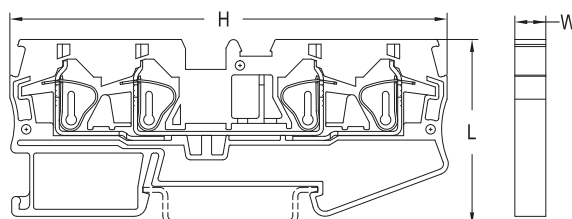

ТЕХНИЧЕСКИЕ ХАРАКТЕРИСТИКИ

Габаритные и установочные размеры

JXB-ST 2 вывода

JXB-ST двойная

JXB-ST 3 вывода

JXB-ST 4 вывода

Параметры	Размеры		
	L	H	W
JXB-ST-1,5 / JXB-ST-1,5 земля	36,9	48,9	4,2
JXB-ST-2,5 / JXB-ST-2,5 земля	36,9	48,9	5,2
JXB-ST-4 / JXB-ST-4 земля	36,9	56,4	6,2
JXB-ST-6 / JXB-ST-6 земля	44,2	70,3	8,2
JXB-ST-1,5 3 вывода / JXB-ST-1,5 3 вывода земля	36,5	60,8	4,2
JXB-ST-2,5 3 вывода / JXB-ST-2,5 3 вывода земля	36,5	60,8	5,2
Двойная JXB-ST-1,5	47,5	67,5	4,2
Двойная JXB-ST-2,5	49,2	67,5	5,2
Двойная JXB-ST-4	47,5	83,5	6,2
JXB-ST-1,5-4 вывода	36,5	72,6	4,2
JXB-ST-2,5-4 вывода	36,5	72,6	5,2
JXB-ST-4-4 вывода	36,5	87,5	6,2

Параметры	Значения
Номинальное напряжение переменного тока, В	800
Степень защиты по ГОСТ 14254	IP20
Материал корпуса	Полиамид 6.6
Материал контактной части	Медь
Способ монтажа	DIN-рейка, стандартный профиль 35 мм
Тип соединения	Пружинное
Температура эксплуатации, °C	От -40 до +80