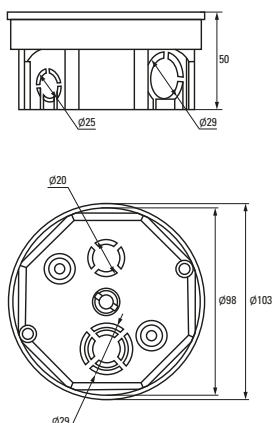

Коробка установочная
KMT-010-005