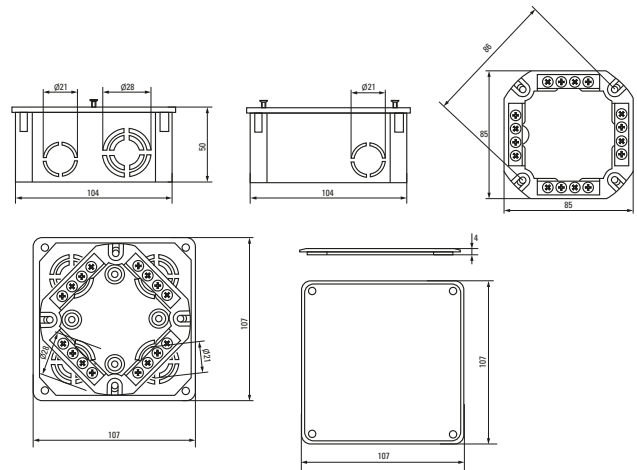

* Покупается отдельно, ** С розничным стикером.

Габаритные и установочные размеры

Коробка установочная
KMT-010-4005Коробка установочная
KMT-010-004Коробка установочная
KMT-010-044Коробка установочная
KMT-010-005Коробка установочная
KMT-010-001Коробка установочная
KMT-010-002Коробка установочная
KMT-010-003Коробка установочная
KMT-010-033Коробка установочная
KMT-010-4007

Коробка установочная КМТ-010-006

Коробка установочная КМТ-010-021

Коробка установочная КМТ-191

Коробка установочная КМТ-192

Коробка установочная КМТ-010-022

Коробка установочная КМТ-010-019

Коробка установочная КМТ-194