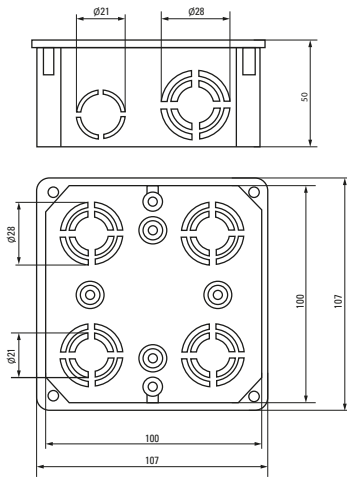

Изображение	Наименование	Комплектация	Размер	Материал	Цвет	Степень защиты	Артикул
	Коробка установочная, приборная KMT-010-001 EKF PROxima	 Крышка* Арт. plc-kmt-100-015	Ø 68 x 42	Полипропилен	Черный	IP20	plc-kmt-010-001
	Коробка установочная KMT-010-002 EKF PROxima	 Самонарезающие винты, возможно соединение в ряд Крышка* Арт. plc-kmt-100-015	Ø 68 x 42	Полистирол	Синий	IP20	plc-kmt-010-002 plc-kmt-010-002-r
	Коробка установочная усиленная KMT-010-003 EKF PROxima	Самонарезающие винты	68 x 68 x 42	Полипропилен	Черный	IP20	plc-kmt-010-003
	Коробка установочная KMT-010-033 EKF PROxima	  Самонарезающие винты. Крышка* Арт. plc-kmt-100-015 Соединительный канал* Арт. plc-100-030	Ø 71 x 45	Полистирол	Синий	IP20	plc-kmt-010-033 plc-kmt-010-033-r
	Коробка распаячная KMT-010-004 EKF PROxima	 Клеммник* Арт. plc-020-017	Ø 75 x 42	Полипропилен/ Полистирол	Черный (крышка – белая)	IP20	plc-kmt-010-004 plc-kmt-010-004-r
	Коробка установочная приборная KMT-010-044 EKF PROxima	 Стыковочные узлы. Крышка* Арт. plc-kmt-100-015	Ø 71 x 42	Полипропилен	Черный	IP20	plc-kmt-010-044 plc-kmt-010-044-r
	Коробка распаячная KMT-010-005 EKF PROxima	 Крышка. Клеммник* Арт. plc-020-018	Ø 103 x 50	Полипропилен/ Полистирол	Черный (крышка – белая)	IP20	plc-kmt-010-005
	Коробка распаячная KMT-010-006 EKF PROxima	 Крышка. Самонарезающие винты Клеммник* Арт. plc-020-018	107 x 107 x 50	Полистирол		IP20	plc-kmt-010-006

* Покупается отдельно, ** С розничным стикером.

Габаритные и установочные размеры

Коробка установочная
KMT-010-4005

Коробка установочная
KMT-010-004

Коробка установочная
KMT-010-044

Коробка установочная
KMT-010-005

Коробка установочная
KMT-010-001

Коробка установочная
KMT-010-002

Коробка установочная
KMT-010-003

Коробка установочная
KMT-010-033

Коробка установочная
KMT-010-4007

Коробка установочная КМТ-010-006

Коробка установочная КМТ-191