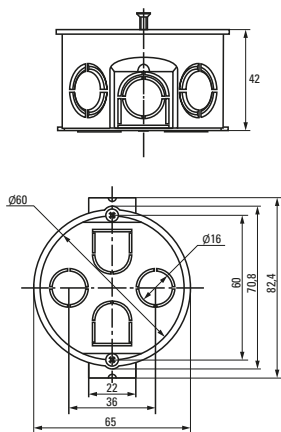

Изображение	Наименование	Комплектация	Размер	Материал	Цвет	Степень защиты	Артикул
	Коробка установочная, приборная KMT-010-001 EKF PROxima	 Крышка* Арт. plc-kmt-100-015	Ø 68 x 42	Полипропилен	Черный	IP20	plc-kmt-010-001
	Коробка установочная KMT-010-002 EKF PROxima	 Самонарезающие винты, возможно соединение в ряд Крышка* Арт. plc-kmt-100-015	Ø 68 x 42	Полистирол	Синий	IP20	plc-kmt-010-002 plc-kmt-010-002-r
	Коробка установочная усиленная KMT-010-003 EKF PROxima	Самонарезающие винты	68 x 68 x 42	Полипропилен	Черный	IP20	plc-kmt-010-003
	Коробка установочная KMT-010-033 EKF PROxima	  Самонарезающие винты. Крышка* Арт. plc-kmt-100-015 Соединительный канал* Арт. plc-100-030	Ø 71 x 45	Полистирол	Синий	IP20	plc-kmt-010-033 plc-kmt-010-033-r
	Коробка распаячная KMT-010-004 EKF PROxima	 Клеммник* Арт. plc-020-017	Ø 75 x 42	Полипропилен/ Полистирол	Черный (крышка – белая)	IP20	plc-kmt-010-004 plc-kmt-010-004-r
	Коробка установочная приборная KMT-010-044 EKF PROxima	 Стыковочные узлы. Крышка* Арт. plc-kmt-100-015	Ø 71 x 42	Полипропилен	Черный	IP20	plc-kmt-010-044 plc-kmt-010-044-r
	Коробка распаячная KMT-010-005 EKF PROxima	 Крышка. Клеммник* Арт. plc-020-018	Ø 103 x 50	Полипропилен/ Полистирол	Черный (крышка – белая)	IP20	plc-kmt-010-005
	Коробка распаячная KMT-010-006 EKF PROxima	 Крышка. Самонарезающие винты Клеммник* Арт. plc-020-018	107 x 107 x 50	Полистирол		IP20	plc-kmt-010-006

* Покупается отдельно, ** С розничным стикером.

Габаритные и установочные размеры

Коробка установочная
KMT-010-4005

Коробка установочная
KMT-010-004

Коробка установочная
KMT-010-044

Коробка установочная
KMT-010-005