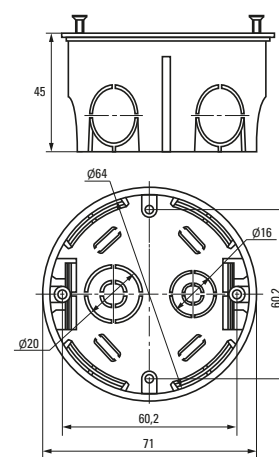

Изображение	Наименование	Комплектация	Размер	Материал	Цвет	Степень защиты	Артикул
	Коробка установочная, приборная KMT-010-001 EKF PROxima	 Крышка* Арт. plc-kmt-100-015	Ø 68 x 42	Полипропилен	Черный	IP20	plc-kmt-010-001
	Коробка установочная KMT-010-002 EKF PROxima	 Самонарезающие винты, возможно соединение в ряд Крышка* Арт. plc-kmt-100-015	Ø 68 x 42	Полистирол	Синий	IP20	plc-kmt-010-002 plc-kmt-010-002-r
	Коробка установочная усиленная KMT-010-003 EKF PROxima	Самонарезающие винты	68 x 68 x 42	Полипропилен	Черный	IP20	plc-kmt-010-003
	Коробка установочная KMT-010-033 EKF PROxima	  Самонарезающие винты. Крышка* Арт. plc-kmt-100-015 Соединительный канал* Арт. plc-100-030	Ø 71 x 45	Полистирол	Синий	IP20	plc-kmt-010-033 plc-kmt-010-033-r
	Коробка распаячная KMT-010-004 EKF PROxima	 Клеммник* Арт. plc-020-017	Ø 75 x 42	Полипропилен/ Полистирол	Черный (крышка – белая)	IP20	plc-kmt-010-004 plc-kmt-010-004-r
	Коробка установочная приборная KMT-010-044 EKF PROxima	 Стыковочные узлы. Крышка* Арт. plc-kmt-100-015	Ø 71 x 42	Полипропилен	Черный	IP20	plc-kmt-010-044 plc-kmt-010-044-r
	Коробка распаячная KMT-010-005 EKF PROxima	 Крышка. Клеммник* Арт. plc-020-018	Ø 103 x 50	Полипропилен/ Полистирол	Черный (крышка – белая)	IP20	plc-kmt-010-005
	Коробка распаячная KMT-010-006 EKF PROxima	 Крышка. Самонарезающие винты Клеммник* Арт. plc-020-018	107 x 107 x 50	Полистирол		IP20	plc-kmt-010-006

* Покупается отдельно, ** С розничным стикером.

Габаритные и установочные размеры

Коробка установочная
KMT-010-4005

Коробка установочная
KMT-010-004

Коробка установочная
KMT-010-044

Коробка установочная
KMT-010-005

Коробка установочная
KMT-010-001

Коробка установочная
KMT-010-002

Коробка установочная
KMT-010-003

Коробка установочная
KMT-010-033

Коробка установочная
KMT-010-4007

Коробка установочная КМТ-010-006

Коробка установочная КМТ-191