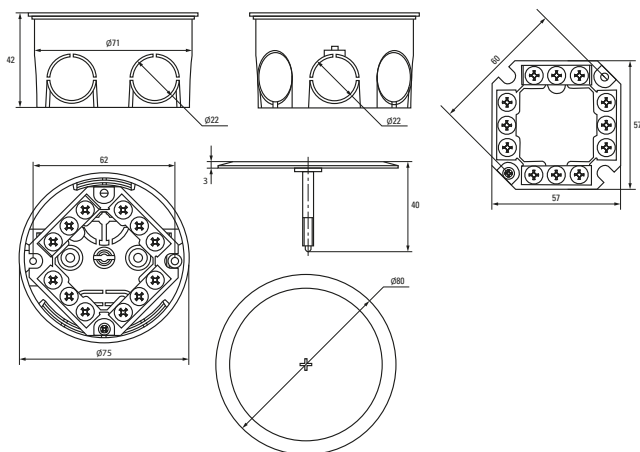

* Покупается отдельно, ** С розничным стикером.

Габаритные и установочные размеры

Коробка установочная
KMT-010-4005

Коробка установочная
KMT-010-004

Коробка установочная
KMT-010-044

Коробка установочная
KMT-010-005

Коробка установочная
KMT-010-001

Коробка установочная
KMT-010-002

Коробка установочная
KMT-010-003

Коробка установочная
KMT-010-033

Коробка установочная
KMT-010-4007

Коробка установочная КМТ-010-006

Коробка установочная КМТ-191

Коробка установочная КМТ-192

Коробка установочная КМТ-010-019

Коробка установочная КМТ-010-021

Коробка установочная КМТ-010-022

Коробка установочная КМТ-194

Коробка установочная КМТ-195