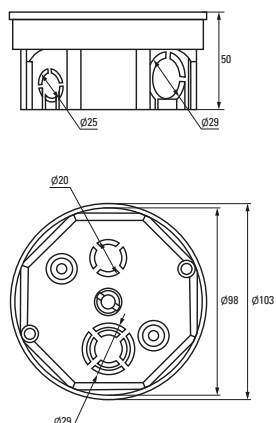

Изображение	Наименование	Комплектация	Размер	Материал	Цвет	Степень защиты	Артикул
	Коробка установочная, приборная KMT-010-001 EKF PROxima	 Крышка* Арт. plc-kmt-100-015	Ø 68 x 42	Полипропилен	Черный	IP20	plc-kmt-010-001
	Коробка установочная KMT-010-002 EKF PROxima	 Самонарезающие винты, возможно соединение в ряд Крышка* Арт. plc-kmt-100-015	Ø 68 x 42	Полистирол	Синий	IP20	plc-kmt-010-002 plc-kmt-010-002-r
	Коробка установочная усиленная KMT-010-003 EKF PROxima	Самонарезающие винты	68 x 68 x 42	Полипропилен	Черный	IP20	plc-kmt-010-003
	Коробка установочная KMT-010-033 EKF PROxima	  Самонарезающие винты. Крышка* Арт. plc-kmt-100-015 Соединительный канал* Арт. plc-100-030	Ø 71 x 45	Полистирол	Синий	IP20	plc-kmt-010-033 plc-kmt-010-033-r
	Коробка распаячная KMT-010-004 EKF PROxima	 Клеммник* Арт. plc-020-017	Ø 75 x 42	Полипропилен/ Полистирол	Черный (крышка – белая)	IP20	plc-kmt-010-004 plc-kmt-010-004-r
	Коробка установочная приборная KMT-010-044 EKF PROxima	 Стыковочные узлы. Крышка* Арт. plc-kmt-100-015	Ø 71 x 42	Полипропилен	Черный	IP20	plc-kmt-010-044 plc-kmt-010-044-r
	Коробка распаячная KMT-010-005 EKF PROxima	 Крышка. Клеммник* Арт. plc-020-018	Ø 103 x 50	Полипропилен/ Полистирол	Черный (крышка – белая)	IP20	plc-kmt-010-005
	Коробка распаячная KMT-010-006 EKF PROxima	 Крышка. Самонарезающие винты Клеммник* Арт. plc-020-018	107 x 107 x 50	Полистирол		IP20	plc-kmt-010-006

* Покупается отдельно, ** С розничным стикером.

Габаритные и установочные размеры

Коробка установочная
KMT-010-4005

Коробка установочная
KMT-010-004

Коробка установочная
KMT-010-044

Коробка установочная
KMT-010-005