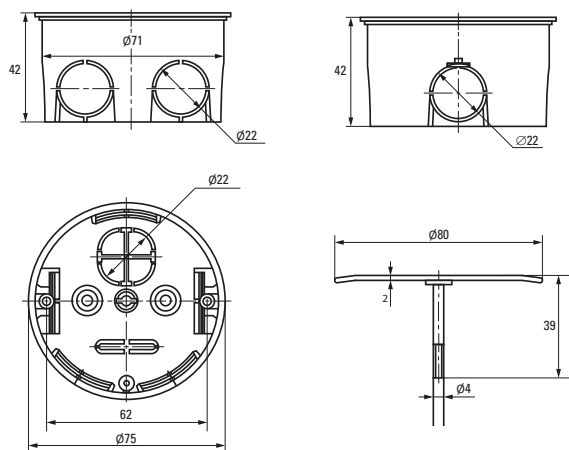

Изображение	Наименование	Комплектация	Размер	Материал	Цвет	Степень защиты	Артикул
	Коробка установочная, приборная KMT-010-001 EKF PROxima	 Крышка* Арт. plc-kmt-100-015	Ø 68 x 42	Полипропилен	Черный	IP20	plc-kmt-010-001
	Коробка установочная KMT-010-002 EKF PROxima	 Самонарезающие винты, возможно соединение в ряд Крышка* Арт. plc-kmt-100-015	Ø 68 x 42	Полистирол	Синий	IP20	plc-kmt-010-002 plc-kmt-010-002-r
	Коробка установочная усиленная KMT-010-003 EKF PROxima	Самонарезающие винты	68 x 68 x 42	Полипропилен	Черный	IP20	plc-kmt-010-003
	Коробка установочная KMT-010-033 EKF PROxima	  Самонарезающие винты. Крышка* Арт. plc-kmt-100-015 Соединительный канал* Арт. plc-100-030	Ø 71 x 45	Полистирол	Синий	IP20	plc-kmt-010-033 plc-kmt-010-033-r
	Коробка распаячная KMT-010-004 EKF PROxima	 Клеммник* Арт. plc-020-017	Ø 75 x 42	Полипропилен/ Полистирол	Черный (крышка – белая)	IP20	plc-kmt-010-004 plc-kmt-010-004-r
	Коробка установочная приборная KMT-010-044 EKF PROxima	 Стыковочные узлы. Крышка* Арт. plc-kmt-100-015	Ø 71 x 42	Полипропилен	Черный	IP20	plc-kmt-010-044 plc-kmt-010-044-r
	Коробка распаячная KMT-010-005 EKF PROxima	 Крышка. Клеммник* Арт. plc-020-018	Ø 103 x 50	Полипропилен/ Полистирол	Черный (крышка – белая)	IP20	plc-kmt-010-005
	Коробка распаячная KMT-010-006 EKF PROxima	 Крышка. Самонарезающие винты Клеммник* Арт. plc-020-018	107 x 107 x 50	Полистирол		IP20	plc-kmt-010-006

* Покупается отдельно, ** С розничным стикером.

Габаритные и установочные размеры

Коробка установочная
KMT-010-4005

Коробка установочная
KMT-010-004

Коробка установочная
KMT-010-044

Коробка установочная
KMT-010-005