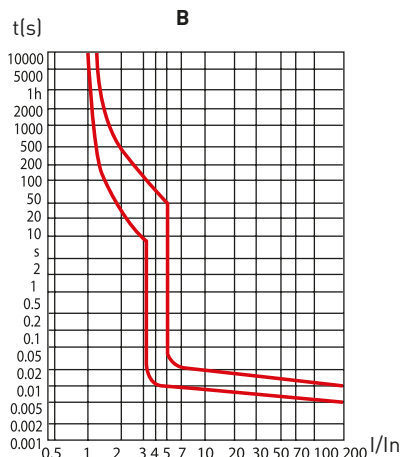

Характеристики срабатывания