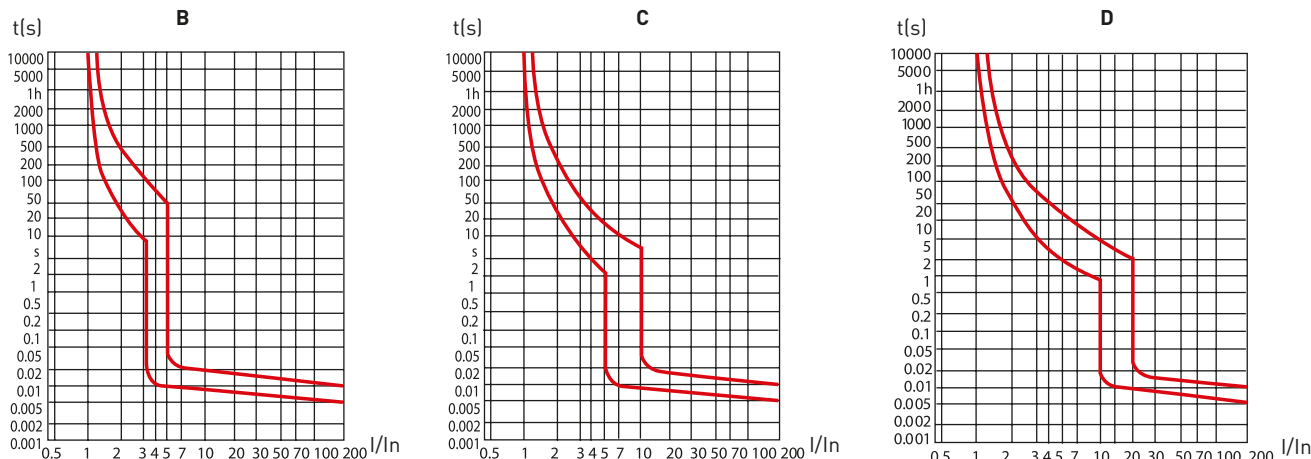

Характеристики срабатывания