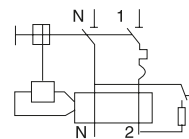

Типовая схема подключения