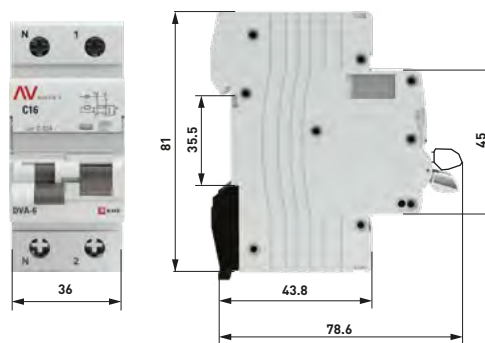

Типовая схема подключения

Габаритные и установочные размеры