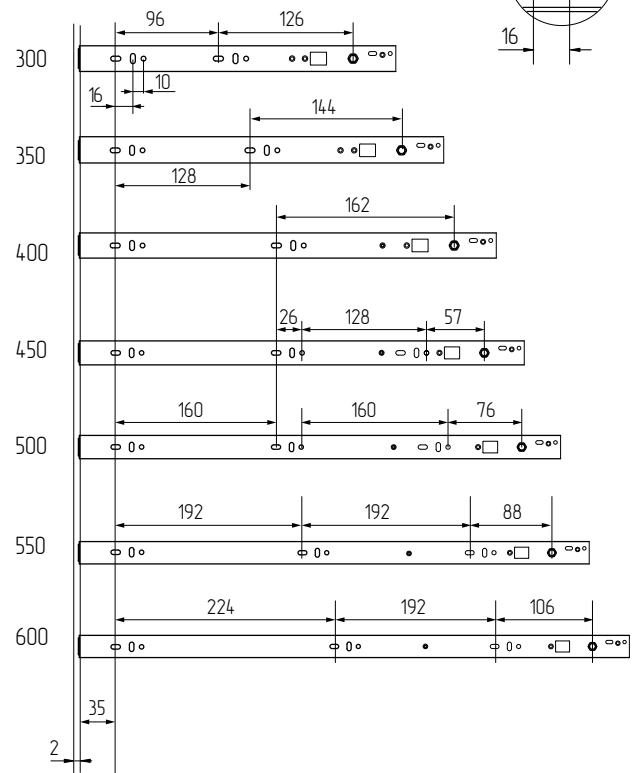

# НАПРАВЛЯЮЩИЕ ДЛЯ ВЫДВИЖНЫХ ЯЩИКОВ

/НАПРАВЛЯЮЩИЕ ШАРИКОВЫЕ С ДОВОДЧИКОМ PUSH TO OPEN/

L К ШКАФУ

L К ЯЩИКУ

МОНТАЖ ЯЩИКА И РАЗМЕРЫ