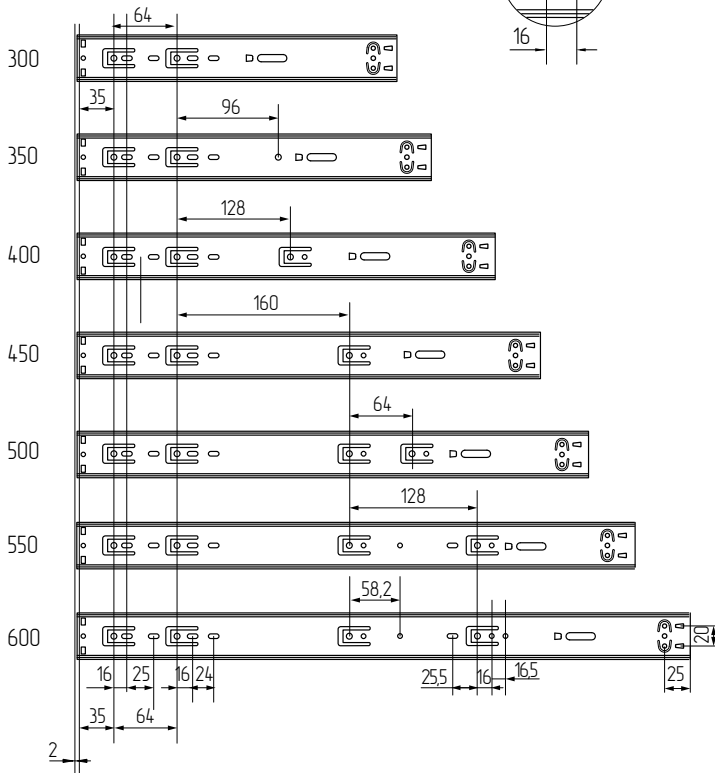

# НАПРАВЛЯЮЩИЕ ДЛЯ ВЫДВИЖНЫХ ЯЩИКОВ

/НАПРАВЛЯЮЩИЕ ШАРИКОВЫЕ С ДОВОДЧИКОМ PUSH TO OPEN/

L К ШКАФУ

L К ЯЩИКУ

МОНТАЖ ЯЩИКА И РАЗМЕРЫ