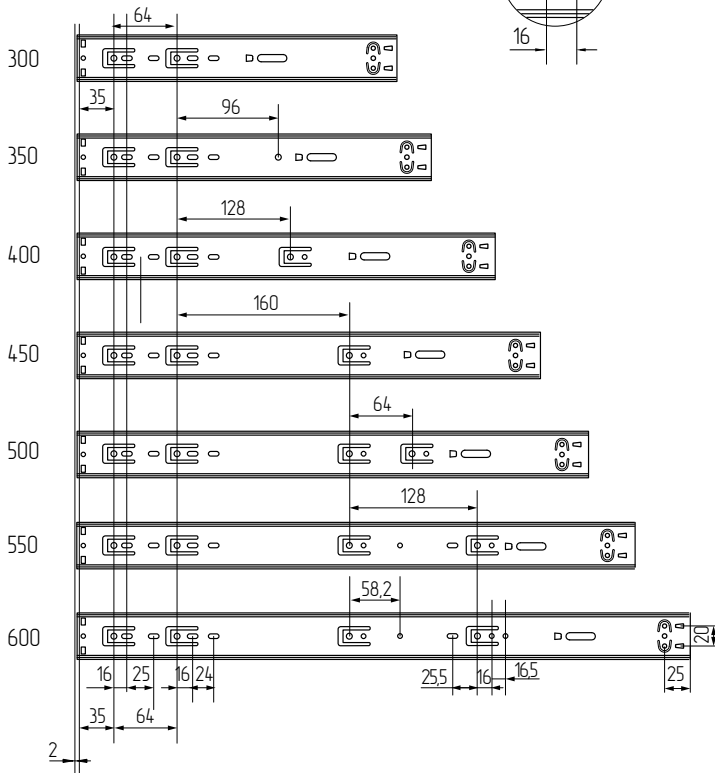

НАПРАВЛЯЮЩИЕ ДЛЯ ВЫДВИЖНЫХ ЯЩИКОВ

/НАПРАВЛЯЮЩИЕ ШАРИКОВЫЕ С ДОВОДЧИКОМ PUSH TO OPEN/

L К ШКАФУ

L К ЯЩИКУ