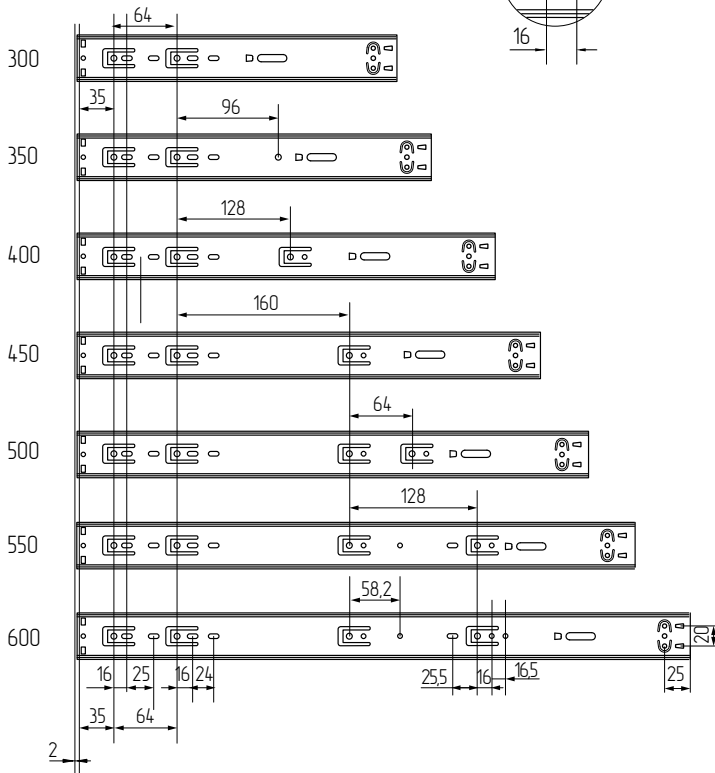

# НАПРАВЛЯЮЩИЕ ДЛЯ ВЫДВИЖНЫХ ЯЩИКОВ

/НАПРАВЛЯЮЩИЕ ШАРИКОВЫЕ С ДОВОДЧИКОМ PUSH TO OPEN/

L К ШКАФУ

L К ЯЩИКУ