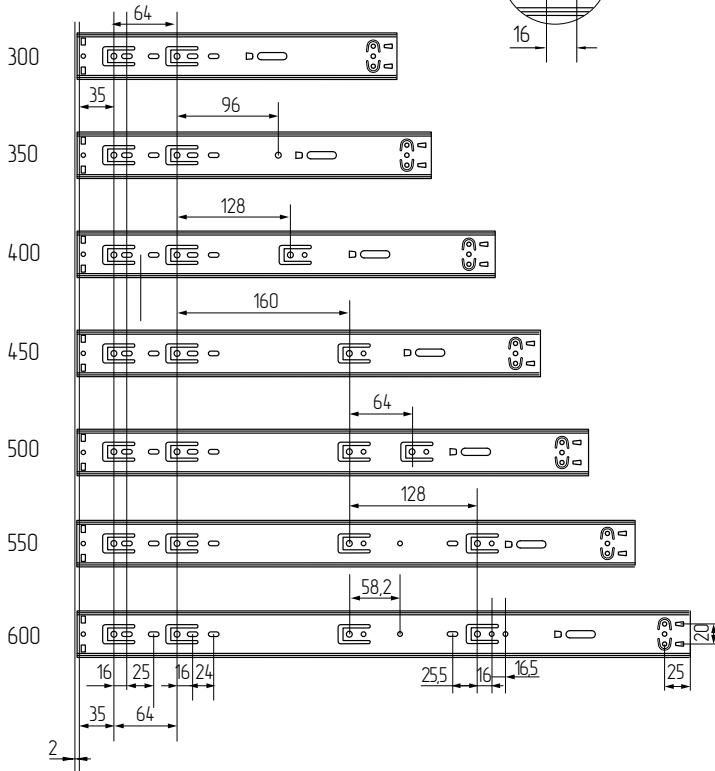

НАПРАВЛЯЮЩИЕ ДЛЯ ВЫДВИЖНЫХ ЯЩИКОВ

/НАПРАВЛЯЮЩИЕ ШАРИКОВЫЕ С ДОВОДЧИКОМ PUSH TO OPEN/

L К ШКАФУ

L К ЯЩИКУ