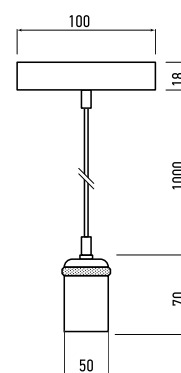

PLC 01 ELECTROSILVERING

PLC 01 ROSE GOLD

PLC 02 GOLDEN

PLC 03 ANTIQUE BRONZE

PLC 01
ANTIQUÉ BRONZE

ТЕХНИЧЕСКИЕ ХАРАКТЕРИСТИКИ

- Материал крепления и патрона: алюминий
- Цвет крепления и патрона: ANTIQUE BRONZE, ELECTROSILVERING, ROSE GOLD, GOLDEN
- Материал оплетки провода: капроновая нить
- Номинальное напряжение: 230 В
- Максимальная мощность ламп: 100 w
- Сечение провода: 0,75 мм²
- Цоколь: E27
- Рекомендуемые лампы: PLED CLEAR OMNI JAZZWAY
- Температура эксплуатации: -20...+40 °C
- Срок службы: 7 лет
- Гарантийный срок: 1 год

* Лампа в комплект не входит.

PLC 01

PLC 02

PLC 03

Код для заказа	Штрих-код	Артикул	Максимальная нагрузка, кг	Размеры основания, мм	Длина провода, С, м	Упак., шт.
5012127	4895205012127	RETRO патрон с проводом PLC 01 E27 230V/1M ANTIQUE BRONZE	2,0	100x18	1	1/50
5015951	4895205015951	RETRO патрон с проводом PLC 01 E27 230V/1M ELECTROSILVERING	2,0	100x18	1	1/50
5015975	4895205015975	RETRO патрон с проводом PLC 01 E27 230V/1M ROSE GOLD	2,0	100x18	1	1/50
НОВИНКА 5039018	4895205039018	RETRO патрон с проводом PLC 02 E27 230V/1M GOLDEN	2,0	100x18	1	1/50
НОВИНКА 5039032	4895205039032	RETRO патрон с проводом PLC 03 E27 230V/1M ANTIQUE BRONZE	2,0	100x23	1	1/50