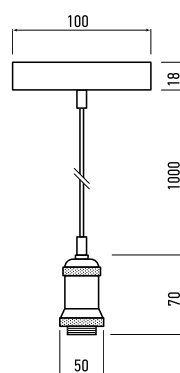

PLC 01 ELECTROSILVERING

PLC 01 ROSE GOLD

PLC 02 GOLDEN

PLC 03 ANTIQUE BRONZE

PLC 01
ANTIQUÉ BRONZE

ТЕХНИЧЕСКИЕ ХАРАКТЕРИСТИКИ

- Материал крепления и патрона: алюминий
- Цвет крепления и патрона: ANTIQUE BRONZE, ELECTROSILVERING, ROSE GOLD, GOLDEN
- Материал оплетки провода: капроновая нить
- Номинальное напряжение: 230 В
- Максимальная мощность ламп: 100 w
- Сечение провода: 0,75 мм²
- Цоколь: E27
- Рекомендуемые лампы: PLED CLEAR OMNI JAZZWAY
- Температура эксплуатации: -20...+40 °C
- Срок службы: 7 лет
- Гарантийный срок: 1 год

* Лампа в комплект не входит.

PLC 01

PLC 02

PLC 03

Код для заказа	Штрих-код	Артикул	Максимальная нагрузка, кг	Размеры основания, мм	Длина провода, С, м	Упак., шт.
5012127	4895205012127	RETRO патрон с проводом PLC 01 E27 230V/1M ANTIQUE BRONZE	2,0	100x18	1	1/50
5015951	4895205015951	RETRO патрон с проводом PLC 01 E27 230V/1M ELECTROSILVERING	2,0	100x18	1	1/50
5015975	4895205015975	RETRO патрон с проводом PLC 01 E27 230V/1M ROSE GOLD	2,0	100x18	1	1/50
НОВИНКА 5039018	4895205039018	RETRO патрон с проводом PLC 02 E27 230V/1M GOLDEN	2,0	100x18	1	1/50
НОВИНКА 5039032	4895205039032	RETRO патрон с проводом PLC 03 E27 230V/1M ANTIQUE BRONZE	2,0	100x23	1	1/50