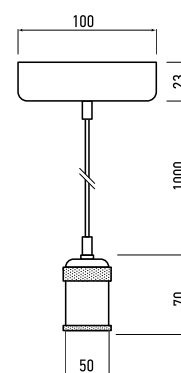

PLC 01 ELECTROSILVERING

PLC 01 ROSE GOLD

PLC 02 GOLDEN

PLC 03 ANTIQUE BRONZE

PLC 01
ANTIQUÉ BRONZE

ТЕХНИЧЕСКИЕ ХАРАКТЕРИСТИКИ

- Материал крепления и патрона: алюминий
- Цвет крепления и патрона: ANTIQUE BRONZE, ELECTROSILVERING, ROSE GOLD, GOLDEN
- Материал оплетки провода: капроновая нить
- Номинальное напряжение: 230 В
- Максимальная мощность ламп: 100 w
- Сечение провода: 0,75 мм²
- Цоколь: E27
- Рекомендуемые лампы: PLED CLEAR OMNI JAZZWAY
- Температура эксплуатации: -20...+40 °C
- Срок службы: 7 лет
- Гарантийный срок: 1 год

* Лампа в комплект не входит.

PLC 01

PLC 02

PLC 03

Код для заказа	Штрих-код	Артикул	Максимальная нагрузка, кг	Размеры основания, мм	Длина провода, С, м	Упак., шт.
5012127	4895205012127	RETRO патрон с проводом PLC 01 E27 230V/1M ANTIQUE BRONZE	2,0	100x18	1	1/50
5015951	4895205015951	RETRO патрон с проводом PLC 01 E27 230V/1M ELECTROSILVERING	2,0	100x18	1	1/50
5015975	4895205015975	RETRO патрон с проводом PLC 01 E27 230V/1M ROSE GOLD	2,0	100x18	1	1/50
НОВИНКА 5039018	4895205039018	RETRO патрон с проводом PLC 02 E27 230V/1M GOLDEN	2,0	100x18	1	1/50
НОВИНКА 5039032	4895205039032	RETRO патрон с проводом PLC 03 E27 230V/1M ANTIQUE BRONZE	2,0	100x23	1	1/50