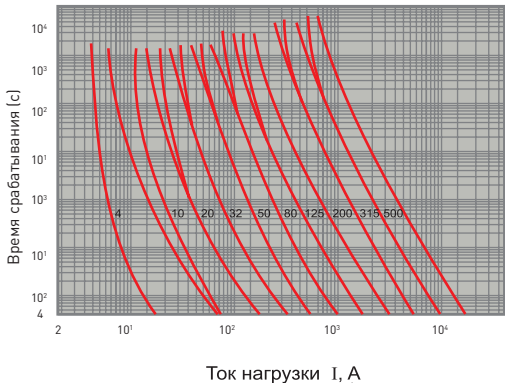

## 2. ТЕХНИЧЕСКИЕ ХАРАКТЕРИСТИКИ

ППН-XX XXX/XXX

Параметры	In (A) для нижестоящей плавкой вставки	
	ППН (ЕКФ)	ПН
25	8	16
32	10	20
35	12	20
40	12	25
50	16	32
63	20	40
80	25	50
100	36	63
125	40	80
160	63	100
200	80	125
250	125	160
315	125	200
400	160	250
500	200	315
630	250	400
800	315	500
1000	400	630

Параметры	In (A) для нижестоящей плавкой вставки	
	ППН (ЕКФ)	ПН
25	12	25
32	20	32
35	20	32
40	25	32
50	25	40
63	40	50
80	50	63
100	63	80
125	80	100
160	100	125
200	125	160
250	160	160
315	200	200
400	250	250
500	315	315
630	400	400
800	500	500
1000	630	500

## Время-токовые характеристики отключения