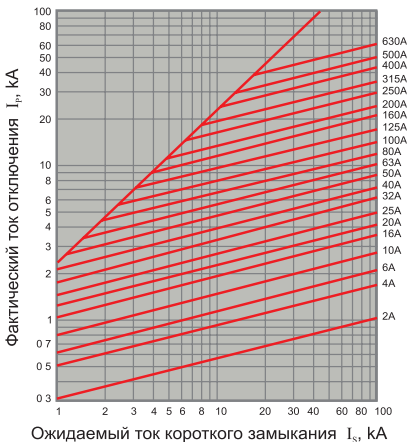

Характеристики токоограничения предохранителей ППН

Габарит	Номинальный ток, А	Номинальное напряжение, В	Рабочая отключающая способность, кА
00С	2; 4; 6; 10; 16; 20; 25; 32; 40; 50; 63; 80; 100	660В	50кА
00	4; 6; 10; 16; 20; 25; 32; 40; 50; 63; 80; 100; 125; 160	660В	50кА
0	16; 20; 25; 32; 40; 50; 63; 80; 100; 125; 160	660В	50кА
1	25; 32; 40; 50; 63; 80; 100; 125; 160; 200; 250	660В	50кА
2	125; 200; 250; 315; 350; 400	660В	50кА
3	315; 355; 400; 425; 500; 630	660В	50кА
4	630; 800; 1000; 1250	660В	50кА

Габарит	Размер болта	Момент затяжки болтов, Нм
00С	M8	25
00	M8	25
0	M8	25
1	M10	50
2	M10	50
3	M12	85
4	M16	200