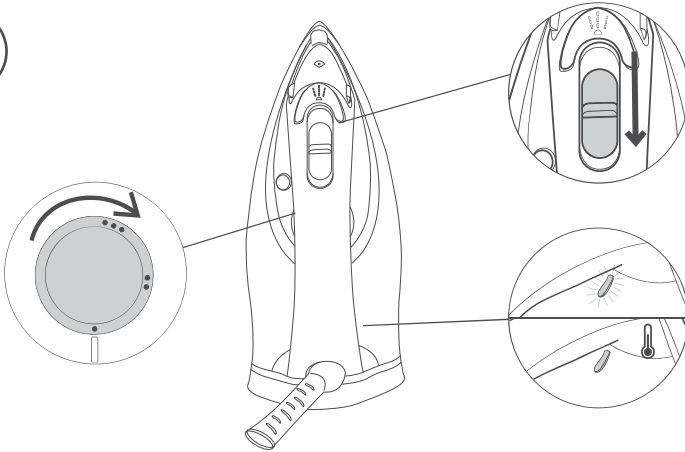

gorenje

Life Simplified

**STEAM IRON
STEAMCARE PLUS**
SIH 2200DGT / SIH 2200BBC / SIH
2200RBC / SIH 2200BLC / SIH 2200TQC

2200 W

1. IRON

2. WATER DOSE

1.

2.

3.

1.

2.

3.

10-20cm

-30 sec

-8 min

-30 sec