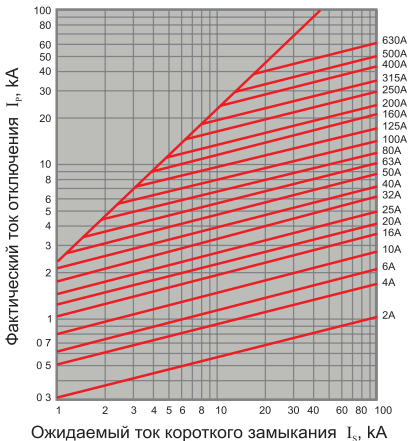

Характеристики токоограничения предохранителей ППН

Габарит	Номинальный ток, А	Номинальное напряжение, В	Рабочая отключающая способность, кА
00С	2; 4; 6; 10; 16; 20; 25; 32; 40; 50; 63; 80; 100	660В	50кА
00	4; 6; 10; 16; 20; 25; 32; 40; 50; 63; 80; 100; 125; 160	660В	50кА
0	16; 20; 25; 32; 40; 50; 63; 80; 100; 125; 160	660В	50кА
1	25; 32; 40; 50; 63; 80; 100; 125; 160; 200; 250	660В	50кА
2	125; 200; 250; 315; 350; 400	660В	50кА
3	315; 355; 400; 425; 500; 630	660В	50кА
4	630; 800; 1000; 1250	660В	50кА

Габарит	Размер болта	Момент затяжки болтов, Нм
00С	M8	25
00	M8	25
0	M8	25
1	M10	50
2	M10	50
3	M12	85
4	M16	200