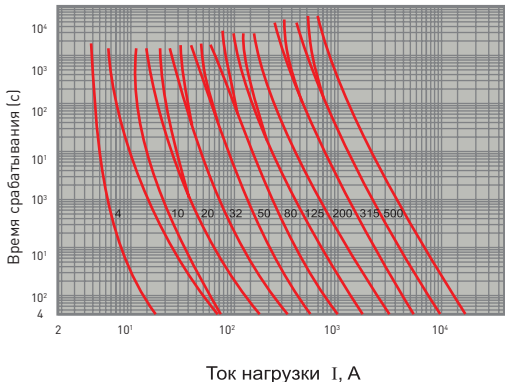

## 2. ТЕХНИЧЕСКИЕ ХАРАКТЕРИСТИКИ

ППН-XX XXX/XXX

Параметры	In (A) для нижестоящей плавкой вставки	
	ППН (ЕКФ)	ПН
25	8	16
32	10	20
35	12	20
40	12	25
50	16	32
63	20	40
80	25	50
100	36	63
125	40	80
160	63	100
200	80	125
250	125	160
315	125	200
400	160	250
500	200	315
630	250	400
800	315	500
1000	400	630

Параметры	In (A) для нижестоящей плавкой вставки	
	ППН (ЕКФ)	ПН
25	12	25
32	20	32
35	20	32
40	25	32
50	25	40
63	40	50
80	50	63
100	63	80
125	80	100
160	100	125
200	125	160
250	160	160
315	200	200
400	250	250
500	315	315
630	400	400
800	500	500
1000	630	500

## Время-токовые характеристики отключения