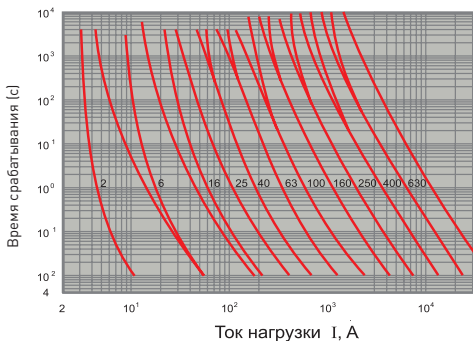

## 2. ТЕХНИЧЕСКИЕ ХАРАКТЕРИСТИКИ

ППН-XX XXX/XXX

Параметры	In (A) для нижестоящей плавкой вставки	
	ППН (ЕКФ)	ПН
25	8	16
32	10	20
35	12	20
40	12	25
50	16	32
63	20	40
80	25	50
100	36	63
125	40	80
160	63	100
200	80	125
250	125	160
315	125	200
400	160	250
500	200	315
630	250	400
800	315	500
1000	400	630

Параметры	In (A) для нижестоящей плавкой вставки	
	ППН (ЕКФ)	ПН
25	12	25
32	20	32
35	20	32
40	25	32
50	25	40
63	40	50
80	50	63
100	63	80
125	80	100
160	100	125
200	125	160
250	160	160
315	200	200
400	250	250
500	315	315
630	400	400
800	500	500
1000	630	500

## Время-токовые характеристики отключения