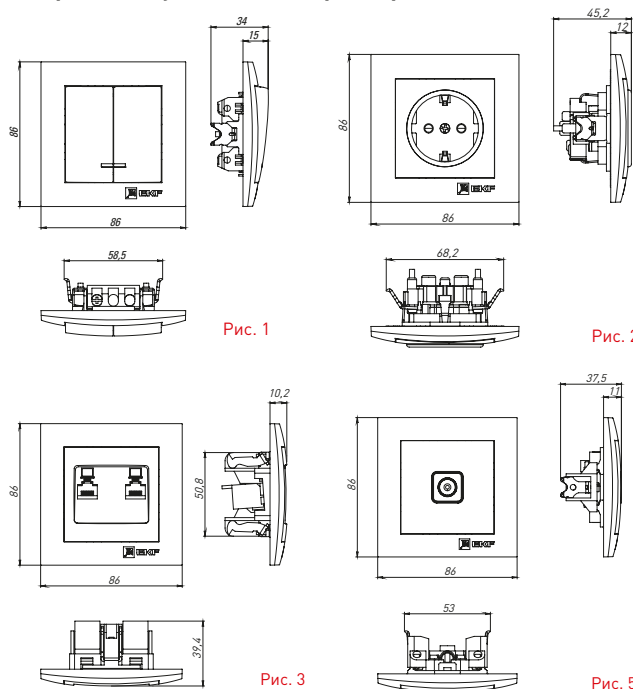

*Рамки совместимы только с механизмами данной серии.

ТЕХНИЧЕСКИЕ ХАРАКТЕРИСТИКИ

Параметры	Значения	
	выключатели	розетки
Способ монтажа	Скрытая установка	
Цвет	Белый, кремовый, графит, жемчуг, кашемир, сталь	
Материал корпуса	Поликарбонат	
Материал основания	Негорючий пластик	
Степень защиты	IP 20	
Номинальный ток, А	10	10, 16
Степень защиты	IP20	
Номинальное напряжение, В	230	

Рис. 5

Рис. 6

Габаритные и установочные размеры

Рис. 1

Рис. 2

Рис. 3

Рис. 5

Рис. 7