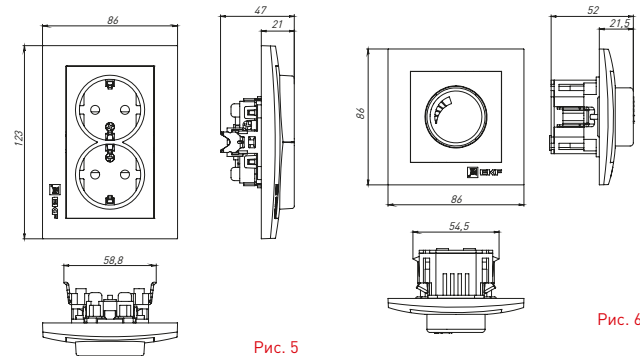

*Рамки совместимы только с механизмами данной серии.

ТЕХНИЧЕСКИЕ ХАРАКТЕРИСТИКИ

Параметры	Значения	
	выключатели	розетки
Способ монтажа	Скрытая установка	
Цвет	Белый, кремовый, графит, жемчуг, кашемир, сталь	
Материал корпуса	Поликарбонат	
Материал основания	Негорючий пластик	
Степень защиты	IP 20	
Номинальный ток, А	10	10, 16
Степень защиты	IP20	
Номинальное напряжение, В	230	

Рис. 5

Рис. 6

Габаритные и установочные размеры

Рис. 1

Рис. 2

Рис. 3

Рис. 5

Рис. 7