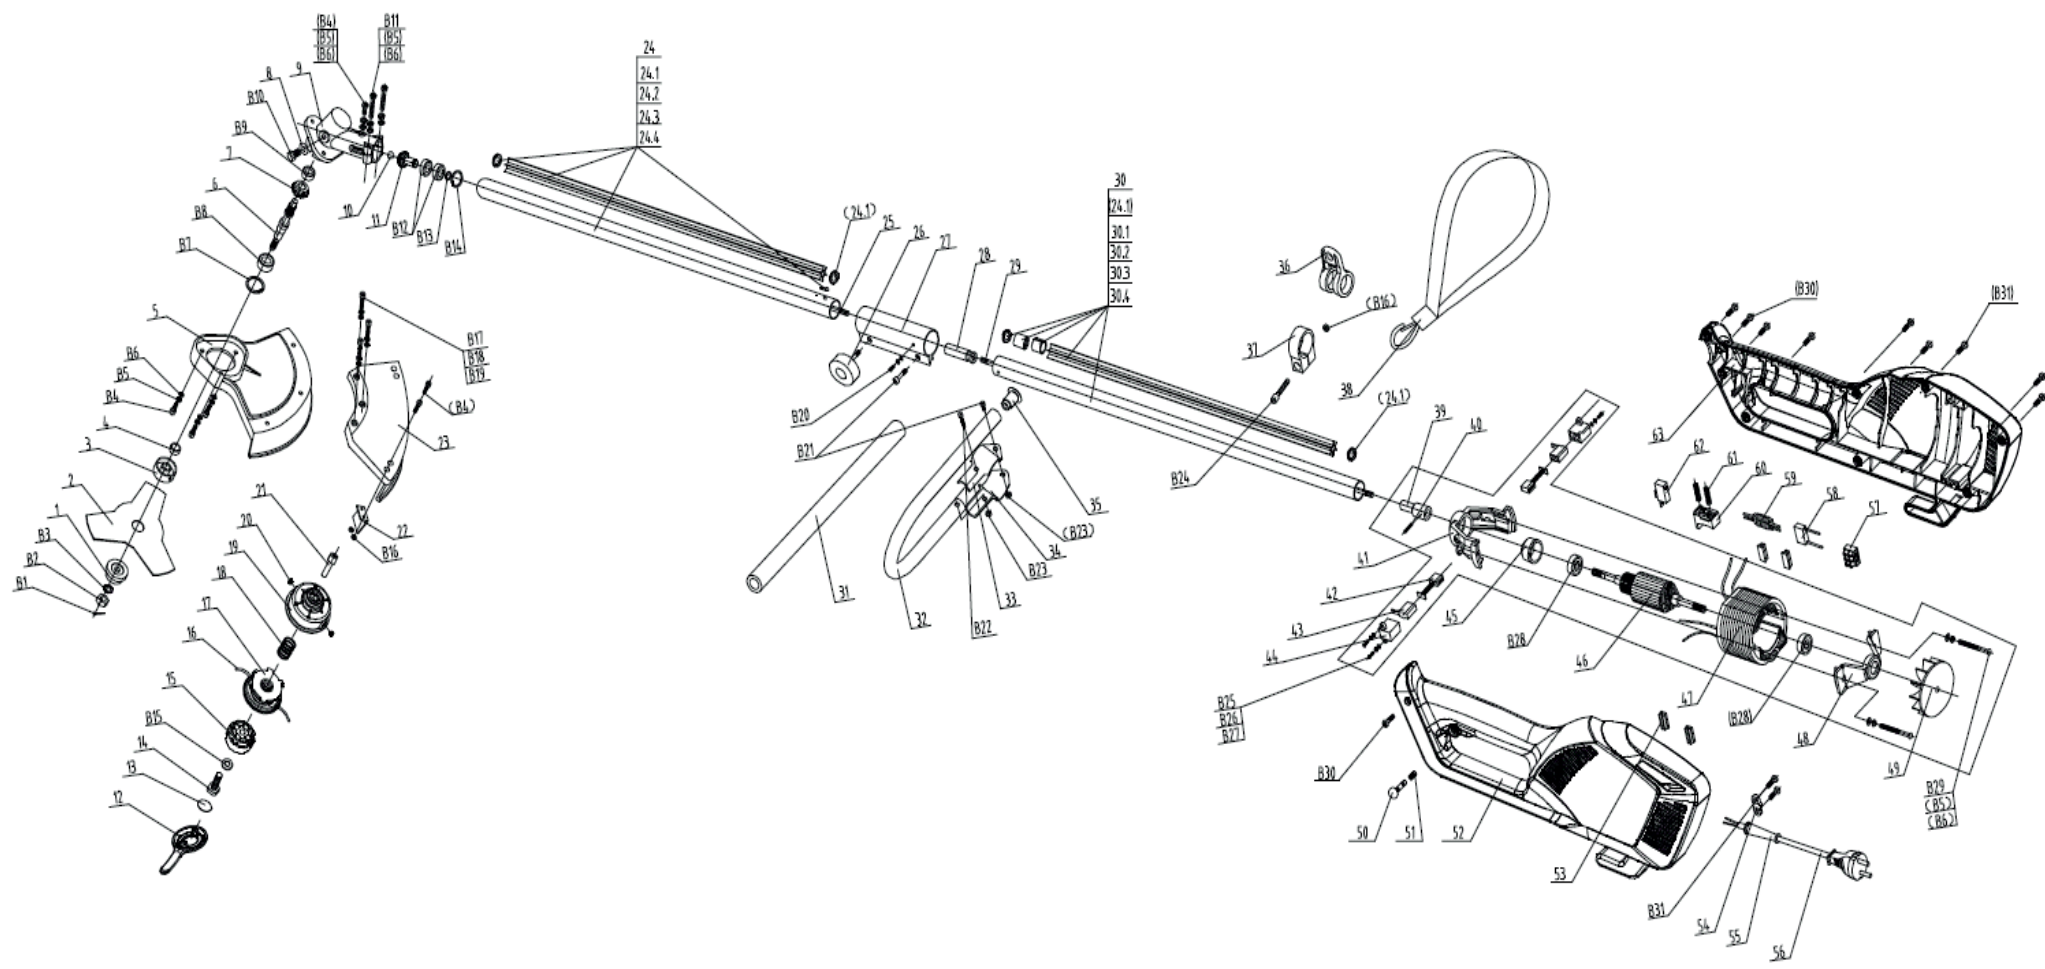

ET 1000 ТРИММЕР ЭЛЕКТРИЧЕСКИЙ

АРТИКУЛ: 250 30 4421
РЕЛИЗ: 07.2015

ДЕТАЛИРОВКА ИЗДЕЛИЯ

PATRIOT

www.onlypatriot.com

#	АРТИКУЛ	ОПИСАНИЕ	КОЛ-ВО
1	001530143	Шайба крепления ножа	1
2	809115200	Нож	1
3	001530146	Шайба Фланец(редуктора)	1
4	001530145	Втулка редуктора	1
5	001530151	Кожух металлический	1
6	A070005	Передаточный вал	1
6-11, B7-B14, B4, B5*2, B6*2	001530156	Редуктор в сборе	1
7	A070006	Шестерня редуктора	1
8	A070007	Шайба	1
9	A070008	Корпус редуктора	1
10	A070009	Болт	1
11	A070010	Шестерня вала	1
12	A01010B	Гаечный ключ	1
13	A01010B	Колпачок	1
13,14,B15,15		Гайка крепления катушки	1
14	B14001	Болт	1
15	B12001	Элемент катушки	1
16	B120002	Леска	1
17	B120003	Шпулька катушки	1
18	A010004	Пружина	1
19	B120004	Верхняя часть триммерной катушки	1
20	A010006	Заклёпка	2
21	001530154	Переходник с редуктора на катушку	1
22	A050013	Нож	1
23	001530138	Кожух пластиковый	1
24	A070200	Нижняя штанга	1
24.1	A010204	Кольцо	2
24.2	A050202	Нижняя направляющая троса(лайнер) (L=693mm)	1
24.3	A070201	Нижняя штанга	1
24.4	A010202	Элемент нижней штанги	1
25	A070017	Трос нижней штанги А (L=784mm)	1
24-25	001530158	Штанга нижняя в сборе	1
26	A010017	Барашек	1
27	A010018	Соединительная муфта	1
26-27, B20-21	001530152	Муфта соединительная в сборе	1
26-27,B20- 21,29-30	001530157	Штанга верхняя в сборе+муфта соединения	1
28	001530139	Втулка гибкого вала	1
29	B120006	Трос верхней штанги В (L=667mm)	1
30	B250200	Верхняя штанга	1
30.1	A010302	Верхняя труба	1
30.2	A010305	Накладка рукоятки	1
30.3	A070302	Верхняя направляющая троса(лайнер) (L=693mm)	1
30.4	B250201	Верхняя труба	1
31	A050015	Накладка на рукоятку	1
31,32,35	001530155	Рукоятка в сборе (J-образ)	1
32	A050016	Вспомогательная рукоятка	1
33	001530140	Верхняя часть крепления рукоятки	1
34	001530141	Нижняя часть крепления рукоятки	1
35	A050020	Заглушка	1
36	A070021	Крепление плечевого ремня	1
37	A070016	Кольцо	1
38	001530142	Ремень плечевой	1
39-49, (B25-27)*4, (B28,B29)*2, (B5-6)*2	B120100	Двигатель	1