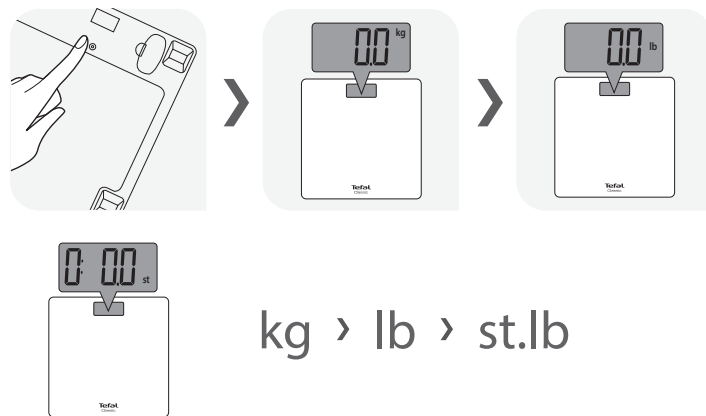

FR- Pèse-personne
EN- Bathroom scale
NL- Personenweegschaal
DE- Personenwaage
IT- Pesapersona
ES- Báscula de baño
PT- Balança de casa de banho
EL- Ζυγαριά Μπάνιου
TR- Banyo tartları
DA- Personvægt
FI- Henkilövaaka
RU- Весы для ванной комнаты
UK- Ваги підлогові
PL- Waga
CS- Váha
HU- Személymérleg
SK- Váha
RO- Cântar de personae
SR- Telesna vaga
SL- Osebna tehtnica
HR- Osobna vaga
BG- Кантар
AR- مقياس الحمام
ET- Vannitoa kaal
LV- Vonios svarstykļs
LT- Vannas istabas sviri

www.tefal.com

1820004754

1 UTILISATION / USE / ИНСТРУКЦИЯ

2 UNITÉS / UNITS / БЛОК (kg > lb > st.lb)

3 INSTRUCTIONS / ИНСТРУКЦИЯ

4 PILE / BATTERY / БАТАРЕИ

5 INTERDICTIONS / FORBIDDEN / ЗАПРЕЩЕНО