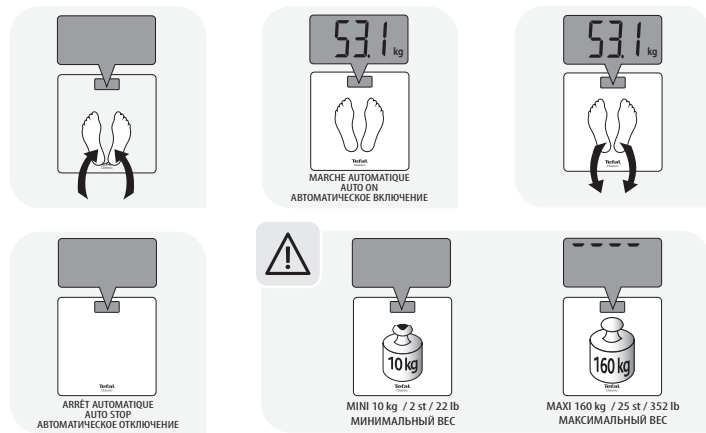

FR- Pèse-personne
EN- Bathroom scale
NL- Personenweegschaal
DE- Personenwaage
IT- Pesapersona
ES- Báscula de baño
PT- Balança de casa de banho
EL- Ζυγαριά Μπάνιου
TR- Banyo tartları
DA- Personvægt
FI- Henkilövaaka
RU- Весы для ванной комнаты
UK- Ваги підлогові
PL- Waga
CS- Váha
HU- Személymérleg
SK- Váha
RO- Cântar de personae
SR- Telesna vaga
SL- Osebna tehtnica
HR- Osobna vaga
BG- Кантар
AR- مقياس الحمام
ET- Vannitoa kaal
LV- Vonios svarstykļs
LT- Vannas istabas sviri

www.tefal.com

1820004754

1 UTILISATION / USE / ИНСТРУКЦИЯ

2 UNITÉS / UNITS / БЛОК (kg > lb > st.lb)

3 INSTRUCTIONS / ИНСТРУКЦИЯ

4 PILE / BATTERY / БАТАРЕИ

5 INTERDICTIONS / FORBIDDEN / ЗАПРЕЩЕНО