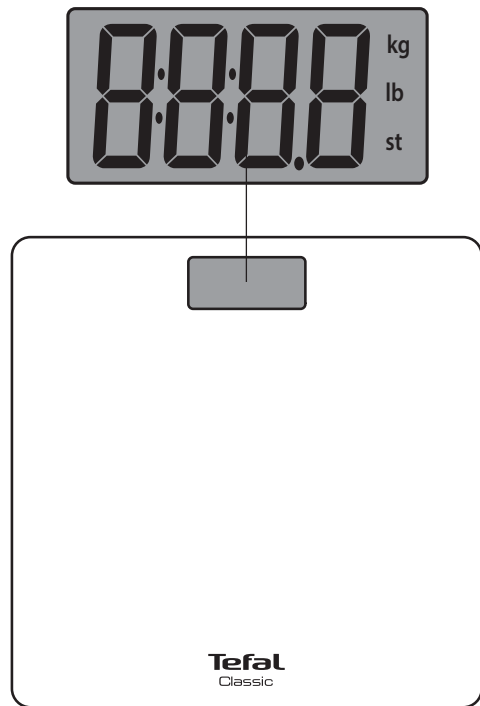

1 UTILISATION / USE / ИНСТРУКЦИЯ

2 UNITÉS / UNITS / БЛОК (kg > lb > st.lb)

3 INSTRUCTIONS / ИНСТРУКЦИЯ

4 PILE / BATTERY / БАТАРЕИ

5 INTERDICTIONS / FORBIDDEN / ЗАПРЕЩЕНО