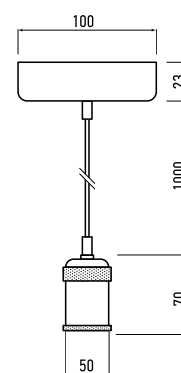

PLC 01 ELECTROSILVERING

PLC 01 ROSE GOLD

PLC 02 GOLDEN

PLC 03 ANTIQUE BRONZE

PLC 01
ANTIQUÉ BRONZE

ТЕХНИЧЕСКИЕ ХАРАКТЕРИСТИКИ

- Материал крепления и патрона: алюминий
- Цвет крепления и патрона: ANTIQUE BRONZE, ELECTROSILVERING, ROSE GOLD, GOLDEN
- Материал оплетки провода: капроновая нить
- Номинальное напряжение: 230 В
- Максимальная мощность ламп: 100 w
- Сечение провода: 0,75 мм²
- Цоколь: E27
- Рекомендуемые лампы: PLED CLEAR OMNI JAZZWAY
- Температура эксплуатации: -20...+40 °С
- Срок службы: 7 лет
- Гарантийный срок: 1 год

* Лампа в комплект не входит.

PLC 01

PLC 02

PLC 03

Код для заказа	Штрих-код	Артикул	Максимальная нагрузка, кг	Размеры основания, мм	Длина провода, С, м	Упак., шт.
5012127	4895205012127	RETRO патрон с проводом PLC 01 E27 230V/1M ANTIQUE BRONZE	2,0	100x18	1	1/50
5015951	4895205015951	RETRO патрон с проводом PLC 01 E27 230V/1M ELECTROSILVERING	2,0	100x18	1	1/50
5015975	4895205015975	RETRO патрон с проводом PLC 01 E27 230V/1M ROSE GOLD	2,0	100x18	1	1/50
НОВИНКА 5039018	4895205039018	RETRO патрон с проводом PLC 02 E27 230V/1M GOLDEN	2,0	100x18	1	1/50
НОВИНКА 5039032	4895205039032	RETRO патрон с проводом PLC 03 E27 230V/1M ANTIQUE BRONZE	2,0	100x23	1	1/50