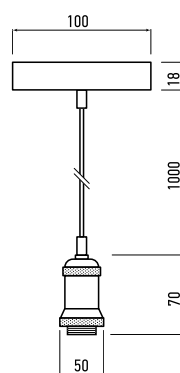

PLC 01 ELECTROSILVERING

PLC 01 ROSE GOLD

PLC 02 GOLDEN

PLC 03 ANTIQUE BRONZE

PLC 01
ANTIQUÉ BRONZE

ТЕХНИЧЕСКИЕ ХАРАКТЕРИСТИКИ

- Материал крепления и патрона: алюминий
- Цвет крепления и патрона: ANTIQUE BRONZE, ELECTROSILVERING, ROSE GOLD, GOLDEN
- Материал оплетки провода: капроновая нить
- Номинальное напряжение: 230 В
- Максимальная мощность ламп: 100 w
- Сечение провода: 0,75 мм²
- Цоколь: E27
- Рекомендуемые лампы: PLED CLEAR OMNI JAZZWAY
- Температура эксплуатации: -20...+40 °С
- Срок службы: 7 лет
- Гарантийный срок: 1 год

* Лампа в комплект не входит.

PLC 01

PLC 02

PLC 03

Код для заказа	Штрих-код	Артикул	Максимальная нагрузка, кг	Размеры основания, мм	Длина провода, С, м	Упак., шт.
5012127	4895205012127	RETRO патрон с проводом PLC 01 E27 230V/1M ANTIQUE BRONZE	2,0	100x18	1	1/50
5015951	4895205015951	RETRO патрон с проводом PLC 01 E27 230V/1M ELECTROSILVERING	2,0	100x18	1	1/50
5015975	4895205015975	RETRO патрон с проводом PLC 01 E27 230V/1M ROSE GOLD	2,0	100x18	1	1/50
НОВИНКА 5039018	4895205039018	RETRO патрон с проводом PLC 02 E27 230V/1M GOLDEN	2,0	100x18	1	1/50
НОВИНКА 5039032	4895205039032	RETRO патрон с проводом PLC 03 E27 230V/1M ANTIQUE BRONZE	2,0	100x23	1	1/50