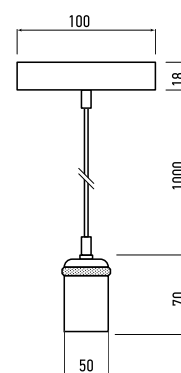

PLC 01 ELECTROSILVERING

PLC 01 ROSE GOLD

PLC 02 GOLDEN

PLC 03 ANTIQUE BRONZE

PLC 01
ANTIQUÉ BRONZE

ТЕХНИЧЕСКИЕ ХАРАКТЕРИСТИКИ

- Материал крепления и патрона: алюминий
- Цвет крепления и патрона: ANTIQUE BRONZE, ELECTROSILVERING, ROSE GOLD, GOLDEN
- Материал оплетки провода: капроновая нить
- Номинальное напряжение: 230 В
- Максимальная мощность ламп: 100 w
- Сечение провода: 0,75 мм²
- Цоколь: E27
- Рекомендуемые лампы: PLED CLEAR OMNI JAZZWAY
- Температура эксплуатации: -20...+40 °С
- Срок службы: 7 лет
- Гарантийный срок: 1 год

* Лампа в комплект не входит.

PLC 01

PLC 02

PLC 03

Код для заказа	Штрих-код	Артикул	Максимальная нагрузка, кг	Размеры основания, мм	Длина провода, С, м	Упак., шт.
5012127	4895205012127	RETRO патрон с проводом PLC 01 E27 230V/1M ANTIQUE BRONZE	2,0	100x18	1	1/50
5015951	4895205015951	RETRO патрон с проводом PLC 01 E27 230V/1M ELECTROSILVERING	2,0	100x18	1	1/50
5015975	4895205015975	RETRO патрон с проводом PLC 01 E27 230V/1M ROSE GOLD	2,0	100x18	1	1/50
НОВИНКА 5039018	4895205039018	RETRO патрон с проводом PLC 02 E27 230V/1M GOLDEN	2,0	100x18	1	1/50
НОВИНКА 5039032	4895205039032	RETRO патрон с проводом PLC 03 E27 230V/1M ANTIQUE BRONZE	2,0	100x23	1	1/50