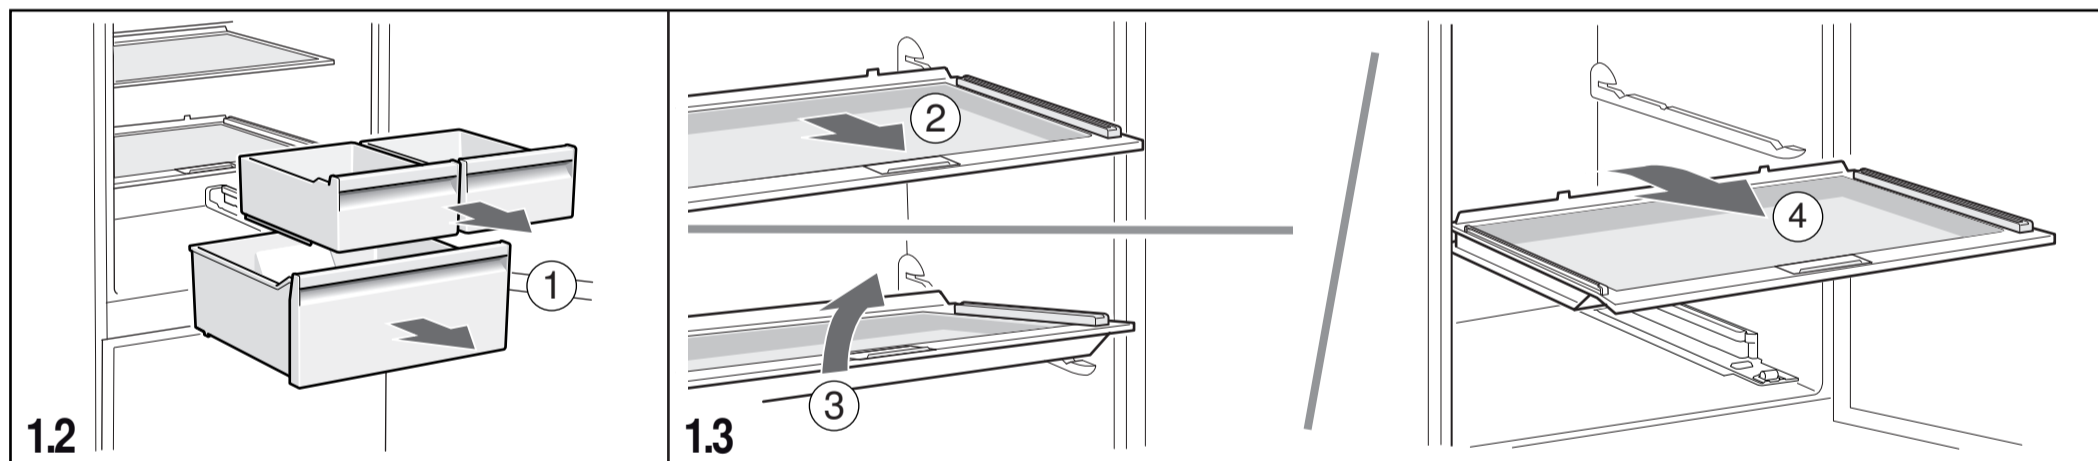

ar إرشادات التركيب
جهاز للنصب المنفرد

fa راهنمای مونتاژ
دستگاه استاندارد

he הוראות הרכבה
מכשיר ניצב

zh-hk 安裝說明書
獨立式電器

8001151547 (9905)

1.7

1.8

1.9