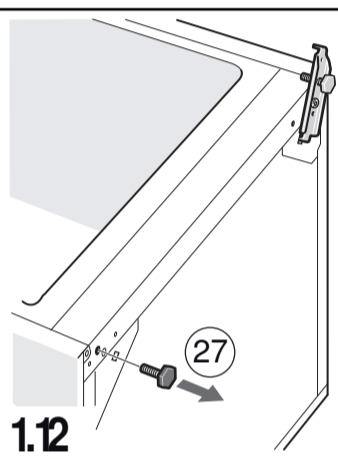

1.7

1.8

1.9

1.10

1.11

1.12

1.13

1.14

1.15

1.16

1.17

1.18

1.19

1.20

1.21

1.22

1.23

1.24