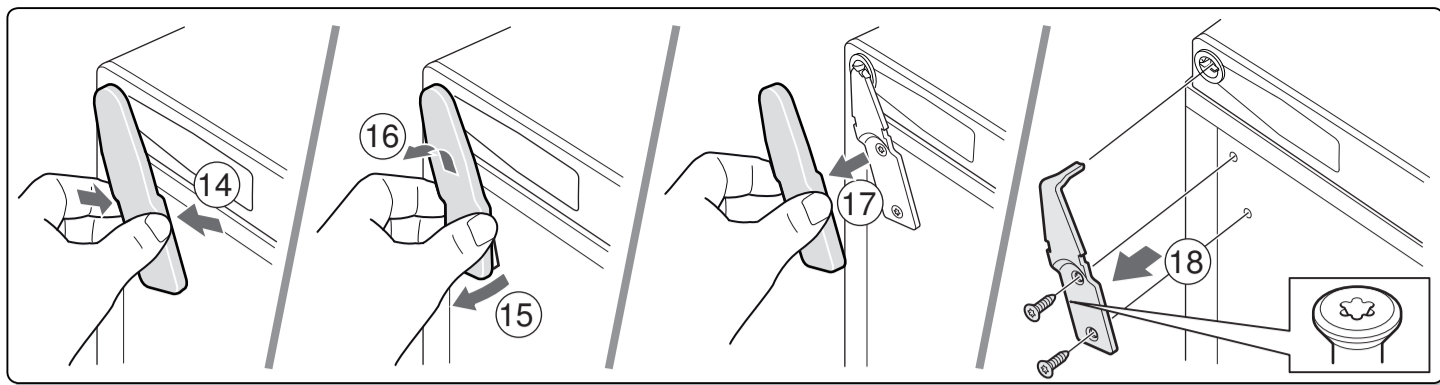

ar إرشادات التركيب
جهاز للنصب المنفرد

fa راهنمای مونتاژ
دستگاه استاندارد

he הוראות הרכבה
מכשיר ניצב

zh-hk 安裝說明書
獨立式電器

8001151547 (9905)

1.7

1.8

1.9