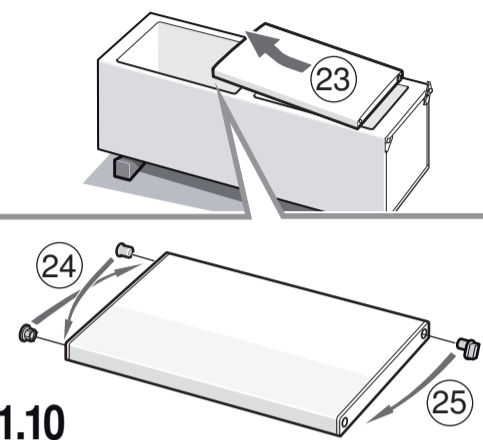

1.7

1.8

1.9

1.10

1.11

1.12

1.13

1.14

1.15

1.16

1.17

1.18

1.19

1.20

1.21

1.22

1.23

1.24