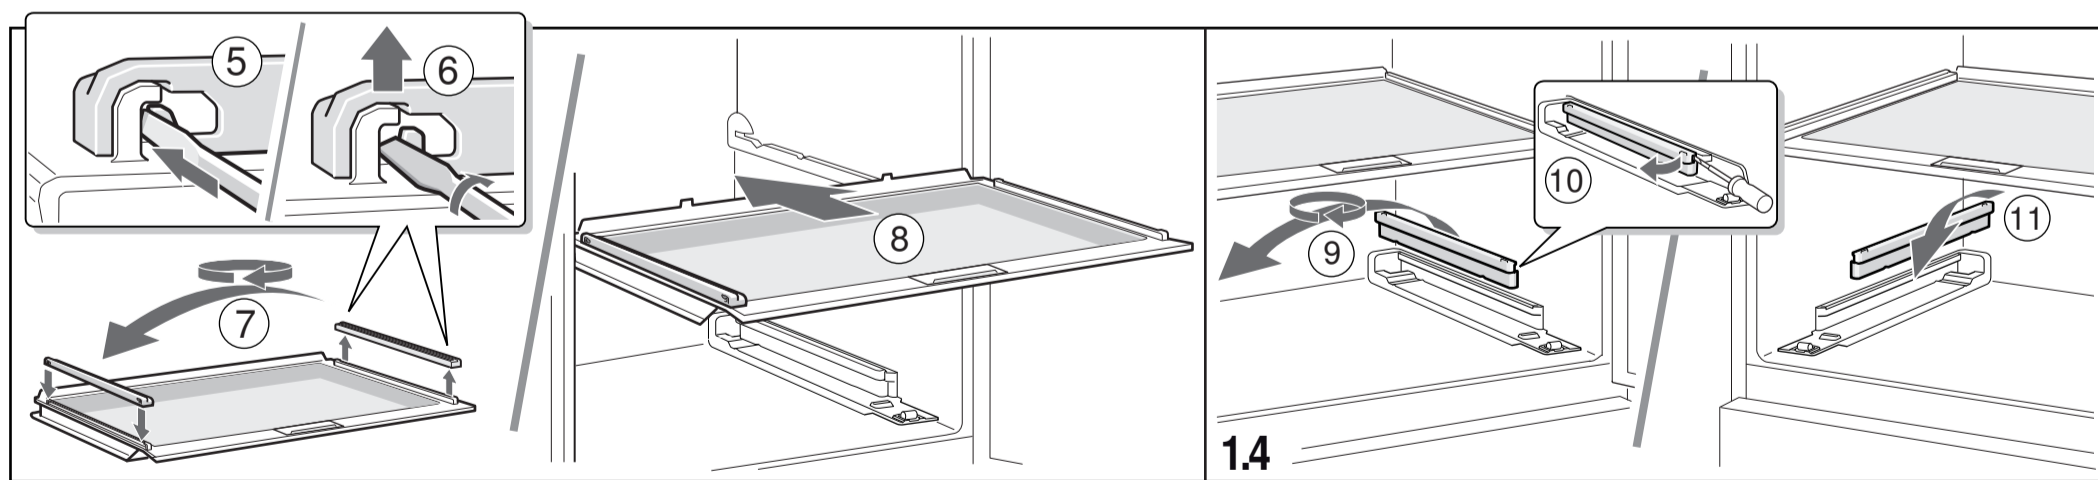

ar إرشادات التركيب
جهاز للنصب المنفرد

fa راهنمای مونتاژ
دستگاه استاندارد

he הוראות הרכבה
מכשיר ניצב

zh-hk 安裝說明書
獨立式電器

8001151547 (9905)

1.7

1.8

1.9