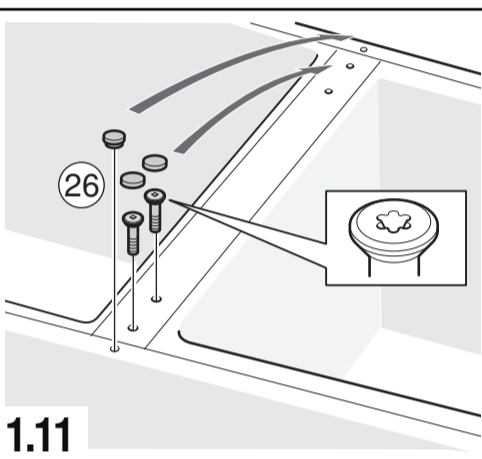

ar إرشادات التركيب
جهاز للنصب المنفرد

fa راهنمای مونتاژ
دستگاه استاندارد

he הוראות הרכבה
מכשיר ניצב

zh-hk 安裝說明書
獨立式電器

8001151547 (9905)

1.7

1.8

1.9

1.10

1.11

1.12

1.13

1.14

1.15

1.16

1.17