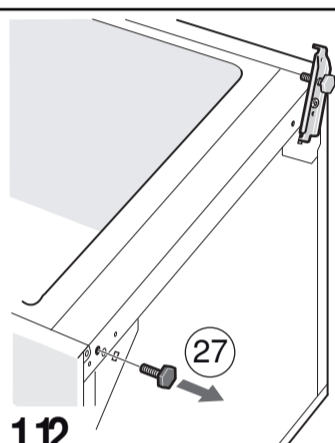

1.7

1.8

1.9

1.10

1.11

1.12

1.13

1.14

1.15

1.16

1.17

1.18

1.19

1.20

1.21

1.22

1.23

1.24