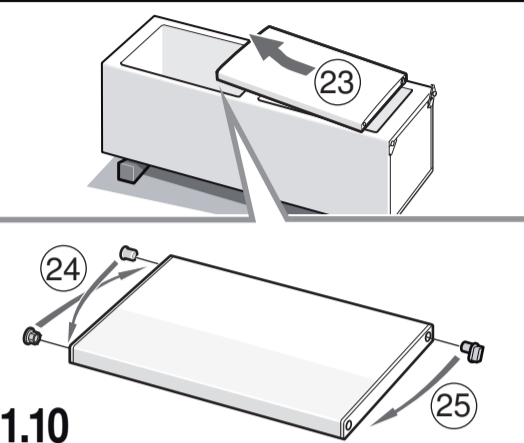

1.7

1.8

1.9

1.10

1.11

1.12

1.13

1.14

1.15

1.16

1.17

1.18

1.19

1.20

1.21

1.22

1.23

1.24