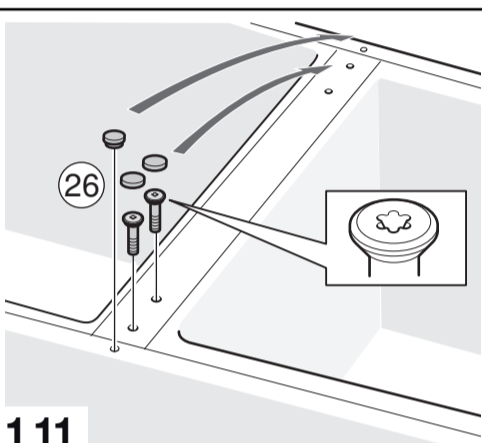

ar إرشادات التركيب
جهاز للنصب المنفرد

fa راهنمای مونتاژ
دستگاه استاندارد

he הוראות הרכבה
מכשיר ניצב

zh-hk 安裝說明書
獨立式電器

8001151547 (9905)

1.7

1.8

1.9

1.10

1.11

1.12

1.13

1.14

1.15

1.16

1.17