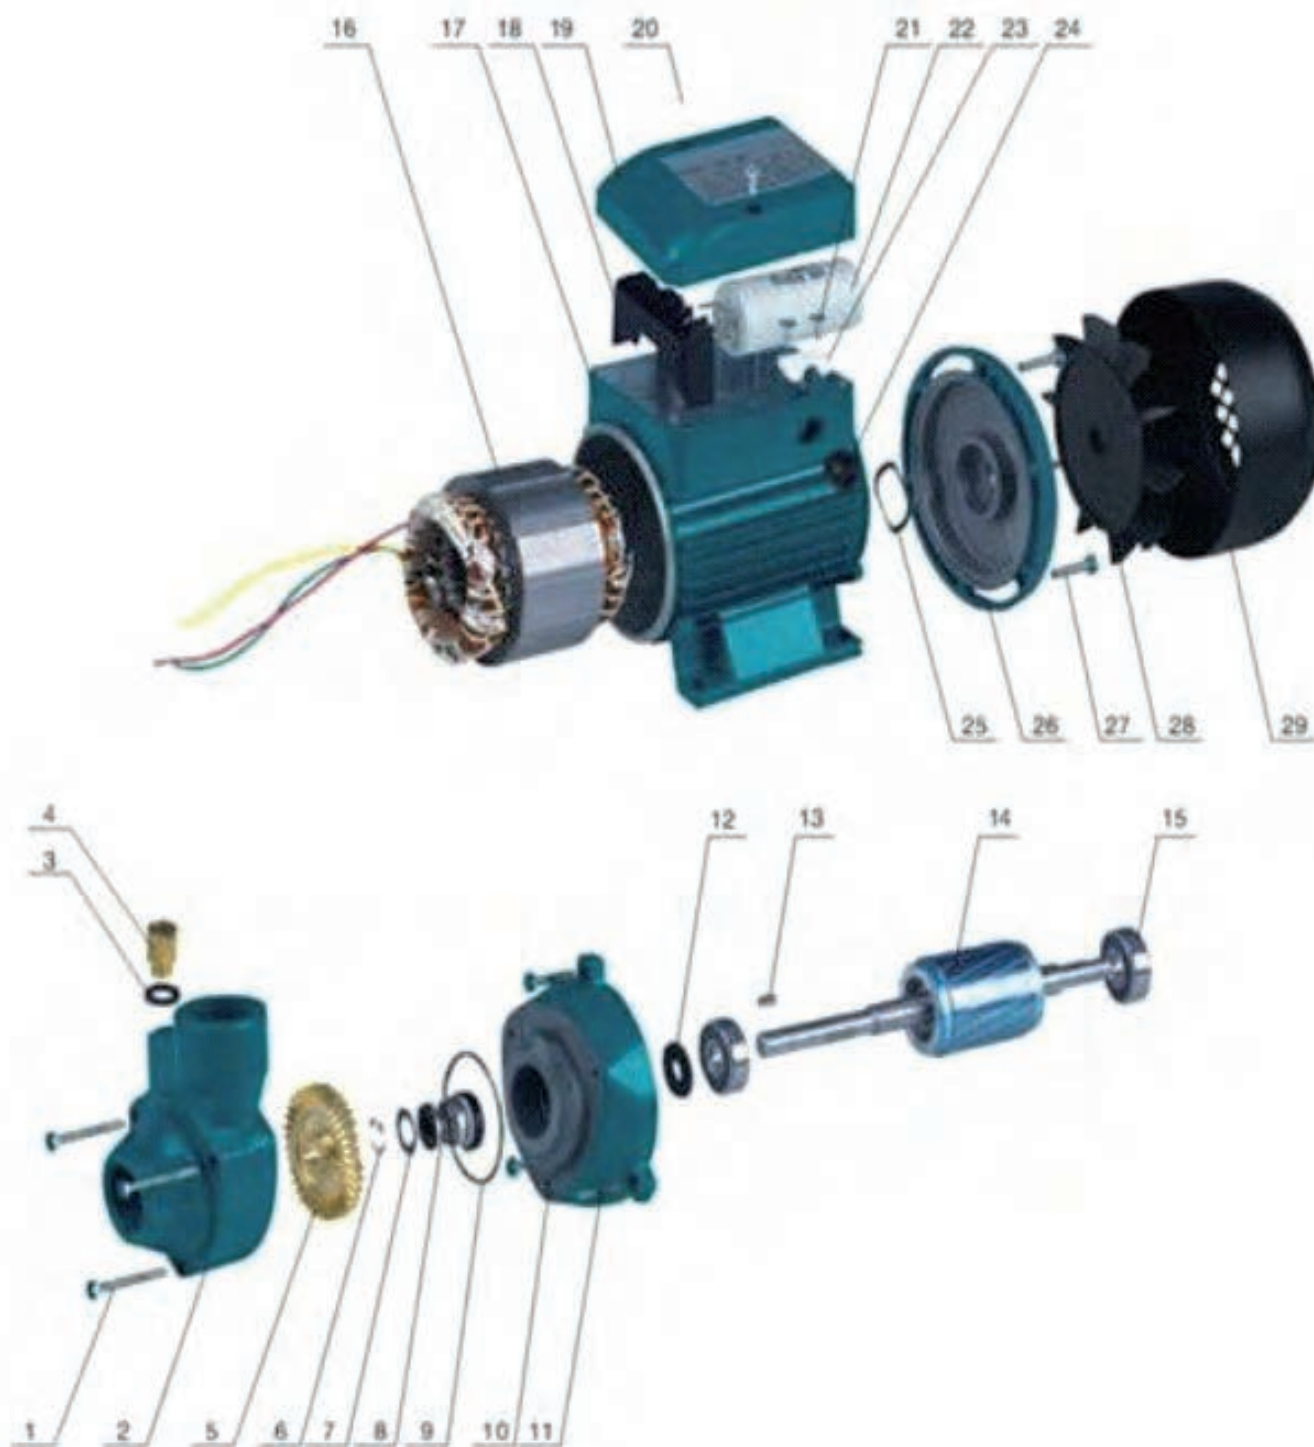

Насос бытовой центробежный «Калибр НБЦ-380; СН-400»

Насос бытовой центробежный «Калибр НБЦ-380; СН-400»

| Поз. | Наименование | Артикул |
|-------|-------------------------------------|------------------|
| 1 | Винт | НБЦ380(JU).01 |
| 2 | Корпус насоса | НБЦ380(JU).02 |
| 3 | Кольцо резиновое (прокладка пробки) | У02871 |
| 4 | Пробка | |
| 5 | Крыльчатка (латунная) | НБЦ380(JU).05 |
| 6 | Кольцо стопорное | НБЦ380(JU).06 |
| 7 | Шайба | НБЦ380(JU).07 |
| 8 | Сальник пружинный (комплект) | У05856 |
| 9 | Кольцо резиновое (уплотнение) | У06031 |
| 10 | Основание насоса | НБЦ380(JU).10 |
| 11 | Винт | НБЦ380(JU).11 |
| 12 | Сальник резиновый | У05859 |
| 13 | Шпонка | НБЦ380(JU).13 |
| 14 | Якорь | НБЦ380(JU).14 |
| 15 | Подшипник 6201 | У00034 |
| 16+17 | Статор в сборе | НБЦ380(JU).16+17 |
| 18 | Колодка клеммная | НБЦ380(JU).18 |
| 19 | Крышка электрики (пластмассовая) | У07225 |
| 20 | Винт | НБЦ380(JU).20 |
| 21 | Винт | НБЦ380(JU).21 |
| 22 | Конденсатор 10 мкФ/450 (4 клеммы) | У06029 |
| 23 | Зажим кабеля | НБЦ380(JU).23 |
| 24 | Сальник кабельный | НБЦ380(JU).24 |
| 25 | Шайба волнистая | НБЦ380(JU).25 |
| 26 | Крышка статора | НБЦ380(JU).26 |
| 27 | Винт | НБЦ380(JU).27 |
| 28 | Вентилятор | НБЦ380(JU).28 |
| 29 | Крышка вентилятора | НБЦ380(JU).29 |