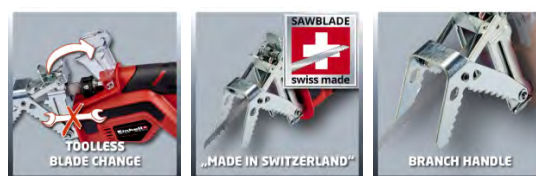

Illustrations can contain accessories, which are not included in standard extent of delivery
Illustration similar (in design), production-wise modifications reserved
GS mark belongs to the product itself only, excluded accessory
Generated at: 06.10.2016 09:53