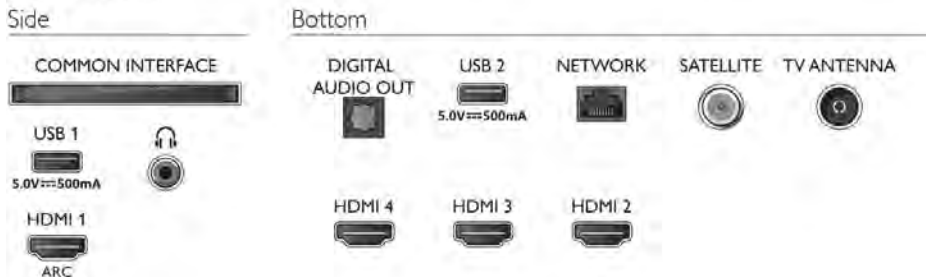

Звук

- Выходная мощность (среднеквадр.): 20 Вт
- Улучшение звука: 5-полосный эквалайзер, Четкие диалоги, Dolby Atmos, Ночной режим, Автоматическая регулировка громкости, Dolby Bass Enhancement
- Конфигурация динамиков: 10 Вт x 2, широкополосный динамик

Размеры

- Размеры комплекта (Ш x В x Г): 1070,0 x 650,0 x 140,0 миллиметра
- Размеры корпуса (Ш x В x Г): 958,4 x 560,2 x 82,1 миллиметра
- Размеры устройства с подставкой (Ш x В x Г): 958,4 x 590,2 x 226,6 миллиметра
- Размеры стойки (Ш x В x Г): 730,0 x 30,0 x 220,9 миллиметра
- Вес продукта: 7,6 кг
- Вес изделия с подставкой: 7,8 кг
- Совместимое настенное крепление VESA: 100 x 200 мм
- Вес, включая упаковку: 10,1 кг

Дизайн

- Цвета ТВ: Черная матовая рамка
- Конструкция подставки: Черные матовые сверхтонкие узкие опоры

Аксессуары

- Входящие в комплект аксессуары: Пульт ДУ, Батарея типа AAA — 2 шт., Шнур питания, Краткое руководство пользователя, Брошюра с важной юридической информацией и сведениями о безопасности, Настольная подставка

Connections

Дата выпуска 2021-07-13

Версия: 2.0.2

12 NC: 8670 001 77237
EAN: 87 18863 02970 1

© 2021 Koninklijke Philips N.V.
Все права защищены.

Характеристики могут меняться без предварительного уведомления Торговые марки являются собственностью Koninklijke Philips N.V. или соответствующих владельцев.

www.philips.com

* Электронный гид телепередач и фактическая доступность для просмотра (до 8 дней) зависят от страны и поставщика услуг.
* Годовое потребление электроэнергии (кВт/ч) основано на энергопотреблении телевизором 4 часа в день, 365 дней в году. Фактическое потребление электроэнергии зависит от условий использования телевизора.
* Этот телевизор поддерживает прием DVB для просмотра программ бесплатного ТВ. Отдельные операторы DVB могут не поддерживаться. Новый список поддерживаемых операторов можно найти в разделе FAQ на сайте технической поддержки Philips. Для некоторых операторов необходимы условия доступа и подписки. За дополнительными сведениями обращайтесь к операторам.
* Приложение Philips TV Remote и функциональные возможности различаются в зависимости от модели телевизора, страны и оператора, а также от модели смарт-устройства и ОС. Подробную информацию см. на веб-сайте www.philips.com/TVRemoteapp.
* Доступные приложения Smart TV могут отличаться в зависимости от модели телевизора и страны. Дополнительную информацию см. на веб-сайте: www.philips.com/smarttv.
* Лишь некоторые детали или компоненты этого телевизора содержат свинец, для них не существует альтернативных вариантов в соответствии с существующими исключениями директивы RoHS.
* Сервис Amazon Prime доступен в некоторых странах и на некоторых языках.
* Требуется подписка Disney+. Согласно условиям и положениям на сайте <https://www.disneyplus.com> (c) 2020 Disney и связанные юридические лица. Disney+ доступен на некоторых языках и в некоторых странах.
* Google Ассистент доступен на телевизорах Philips на базе ОС Android TV версии Android O (8) или выше. Google Ассистент доступен на некоторых языках и в некоторых странах.
* Требуется подписка Netflix. Согласно условиям, представленным на <https://www.netflix.com>