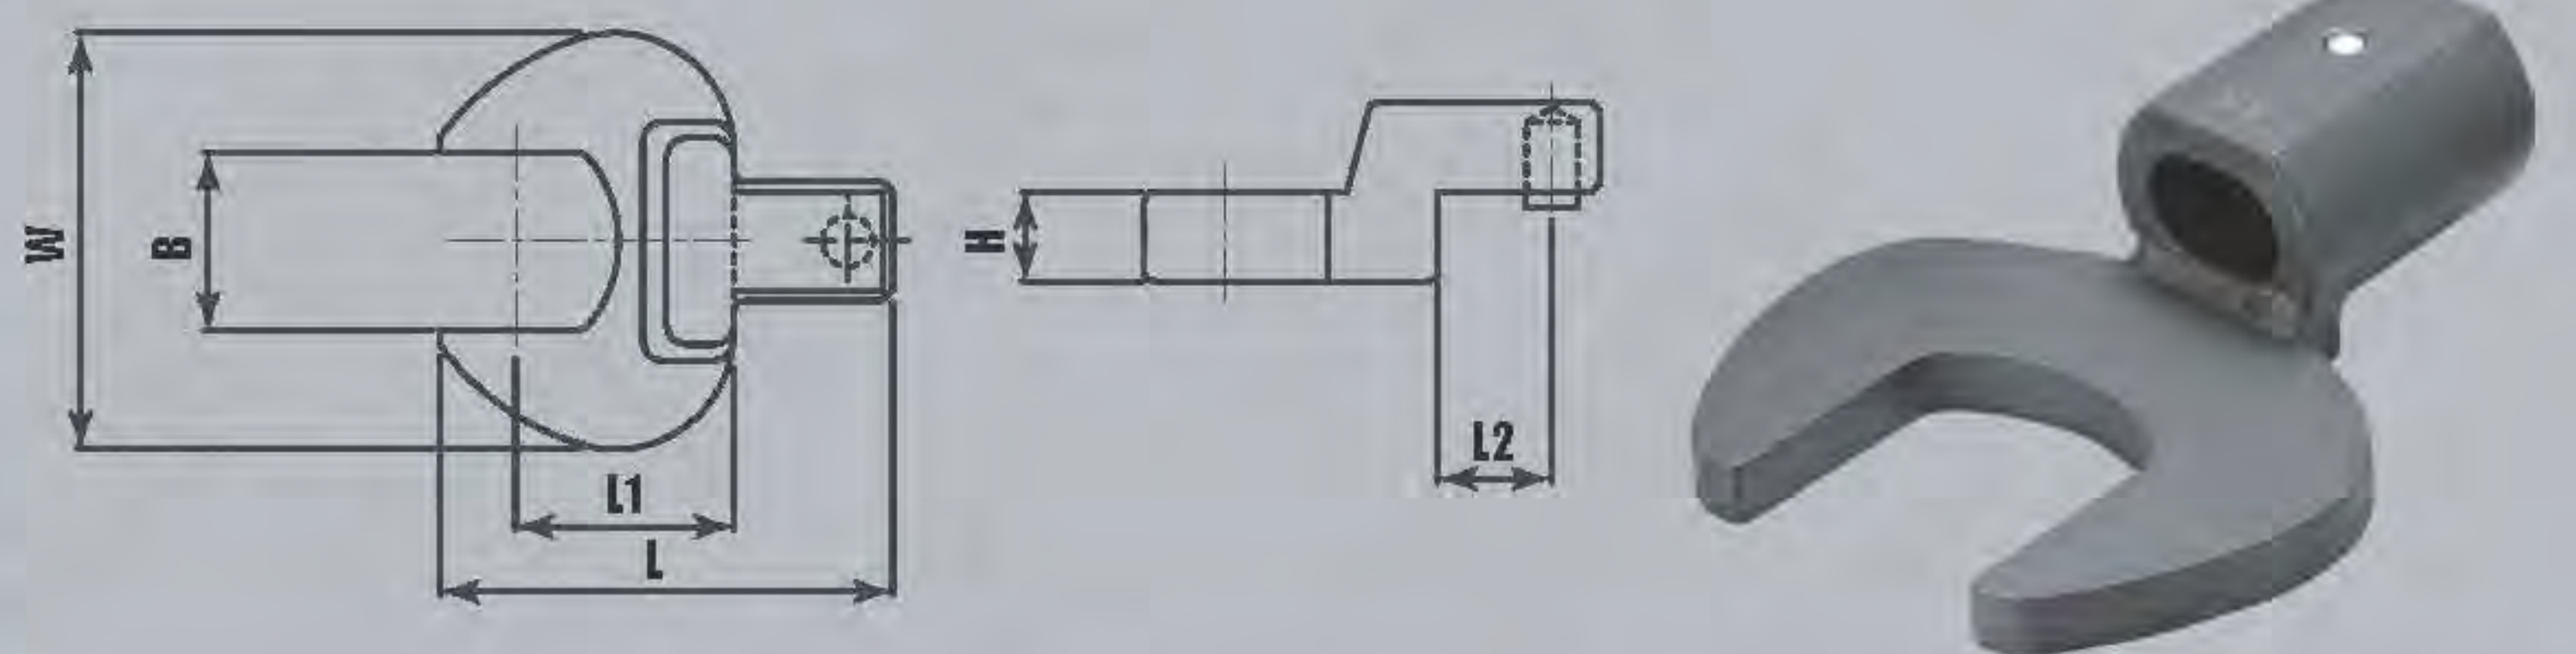

КОД THORVIK	B мм	мм	W мм	H мм	L мм	L1 мм	L2 мм	г/гр
53319 THIOE202850	50	20x28.5	101.0	17.0	179	60.0	47.0	970
53320 THIOE202855	55	20x28.5	118.0	19.0	179	60.0	47.0	1117
53321 THIOE202860	60	20x28.5	126.0	21.0	191	78.0	47.0	1120
53322 THIOE202865	65	20x28.5	148.0	22.0	184	78.0	47.0	1125

■ РФ, Ростов-на-Дону, ул. Доватора, д. 154/3
Тел./факс: +7 (863) 333-04-05
e-mail: office_rnd@pride.ru
■ РФ, Новосибирск, ул. Писарева, д. 40
Тел/факс.: +7 (383) 328-48-90
e-mail: nsk@pride.ru
■ РФ, Воронеж, ул. Текстильщиков, д. 2
Тел/факс.: +7 (473) 260-62-66
e-mail: vrn@pride.ru
■ РФ, Тюмень, ул. 30 лет Победы, д. 36, стр. 1
Тел/факс.: +7 (345) 256-98-45
e-mail: tumen@pride.ru
■ РФ, Казань,
ул. Журналистов, д. 107.
Тел.: +7 (843) 20-50-100.
e-mail: kzn@pride.ru
■ РФ, Калининград,
ул. Портовая д. 55.
Тел.: +7 (911) 853-72-08
e-mail: isaev@pride.ru
■ РФ, Уфа,
ул. Комсомольская,
д. 21, корп. 1
Тел.: +7 (3472) 11-72-34
e-mail: ufa@pride.ru
■ Украина, Киев,
ул. Красногвакская, д. 63,
Тел.: +38 (044) 583-23-97
■ Региональный склад:
РФ, Омск
ул. 5-ая Амурская, дом 118
Тел: +7 (965) 876-70-30
omsk.pride@gmail.com

■ РФ, Москва, 125438, ул.
Автомоторная, д. 8
Тел.: +7 (495) 664-21-77,
факс: +7 (495) 664-21-70
e-mail: pride@pride.ru
■ РФ, Санкт-Петербург,
ул. Салова, д. 57,
корп. 6, стр. 4
Тел./факс: +7 (812) 389-48-95
e-mail: pride.spb@pride.ru