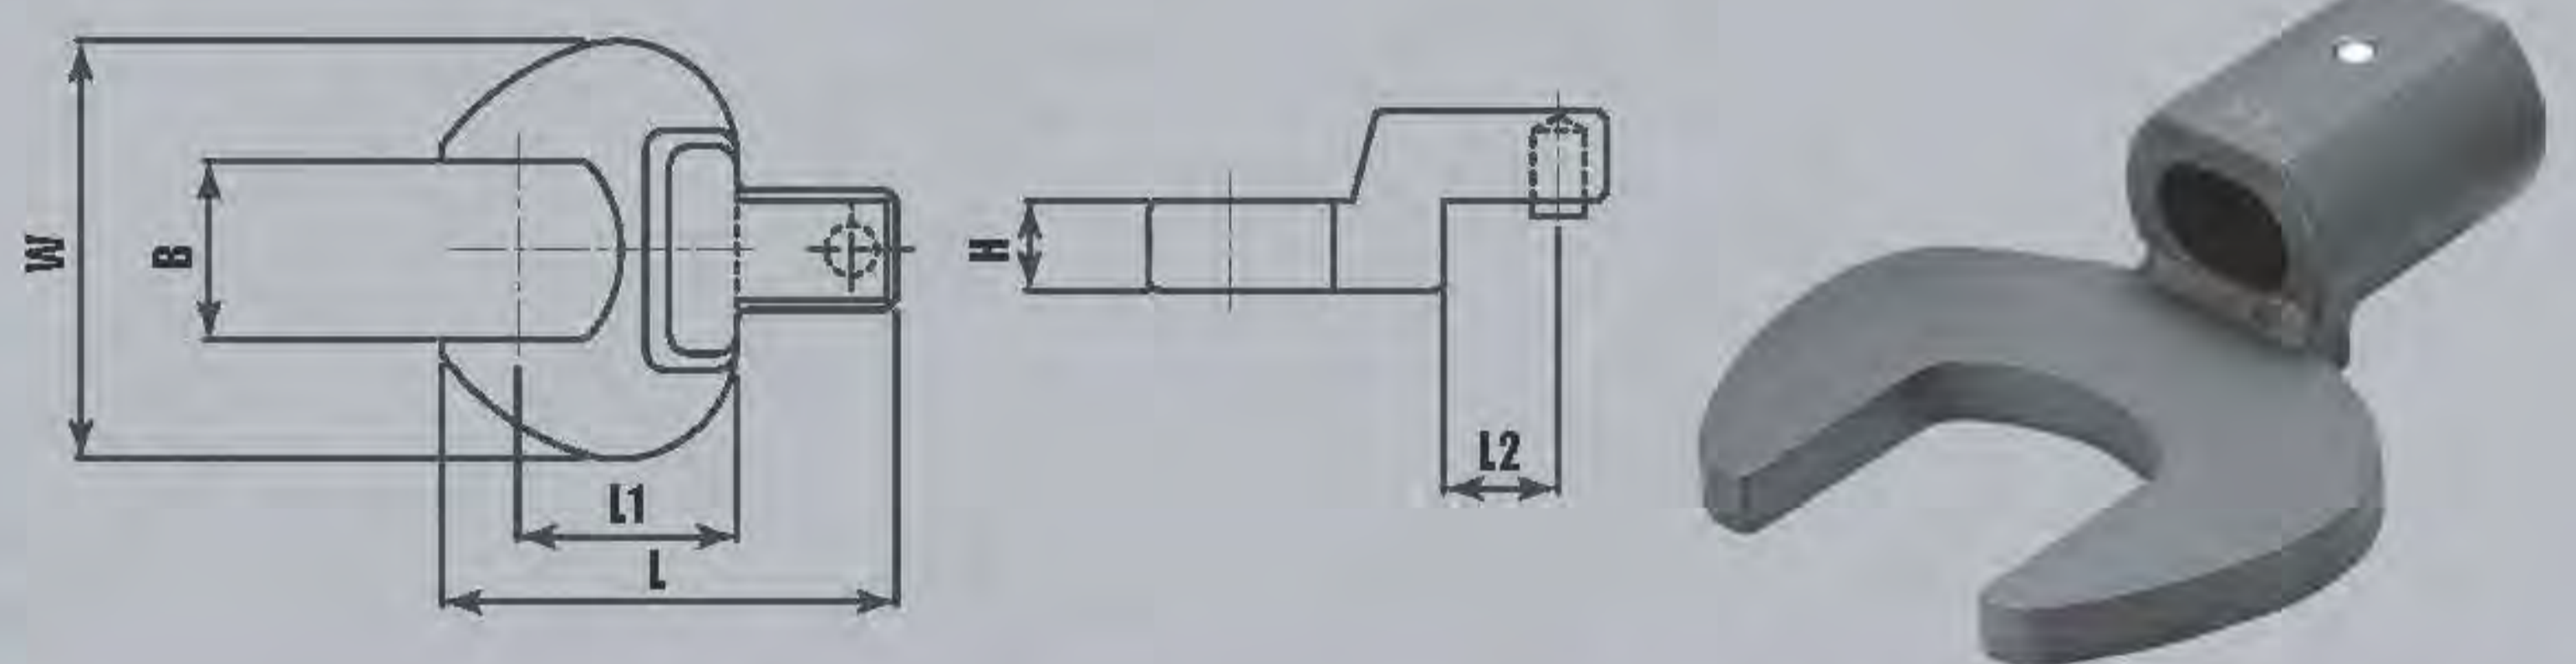

КОД THORVIK	B мм	мм	W мм	H мм	L мм	L1 мм	L2 мм	г/гр
53313 THIOE141838	38	14x18	74.0	15.0	82	42.0	15.0	360
53314 THIOE141840	40	14x18	83.0	15.0	82	42.0	15.0	380
53315 THIOE141841	41	14x18	83.0	15.0	83	42.0	15.0	380
53316 THIOE141842	42	14x18	83.0	16.0	83	42.0	15.0	380
53317 THIOE141844	44	14x18	91.0	16.0	86	42.0	15.0	420
53318 THIOE141846	46	14x18	91.0	16.0	86	43.0	15.0	440