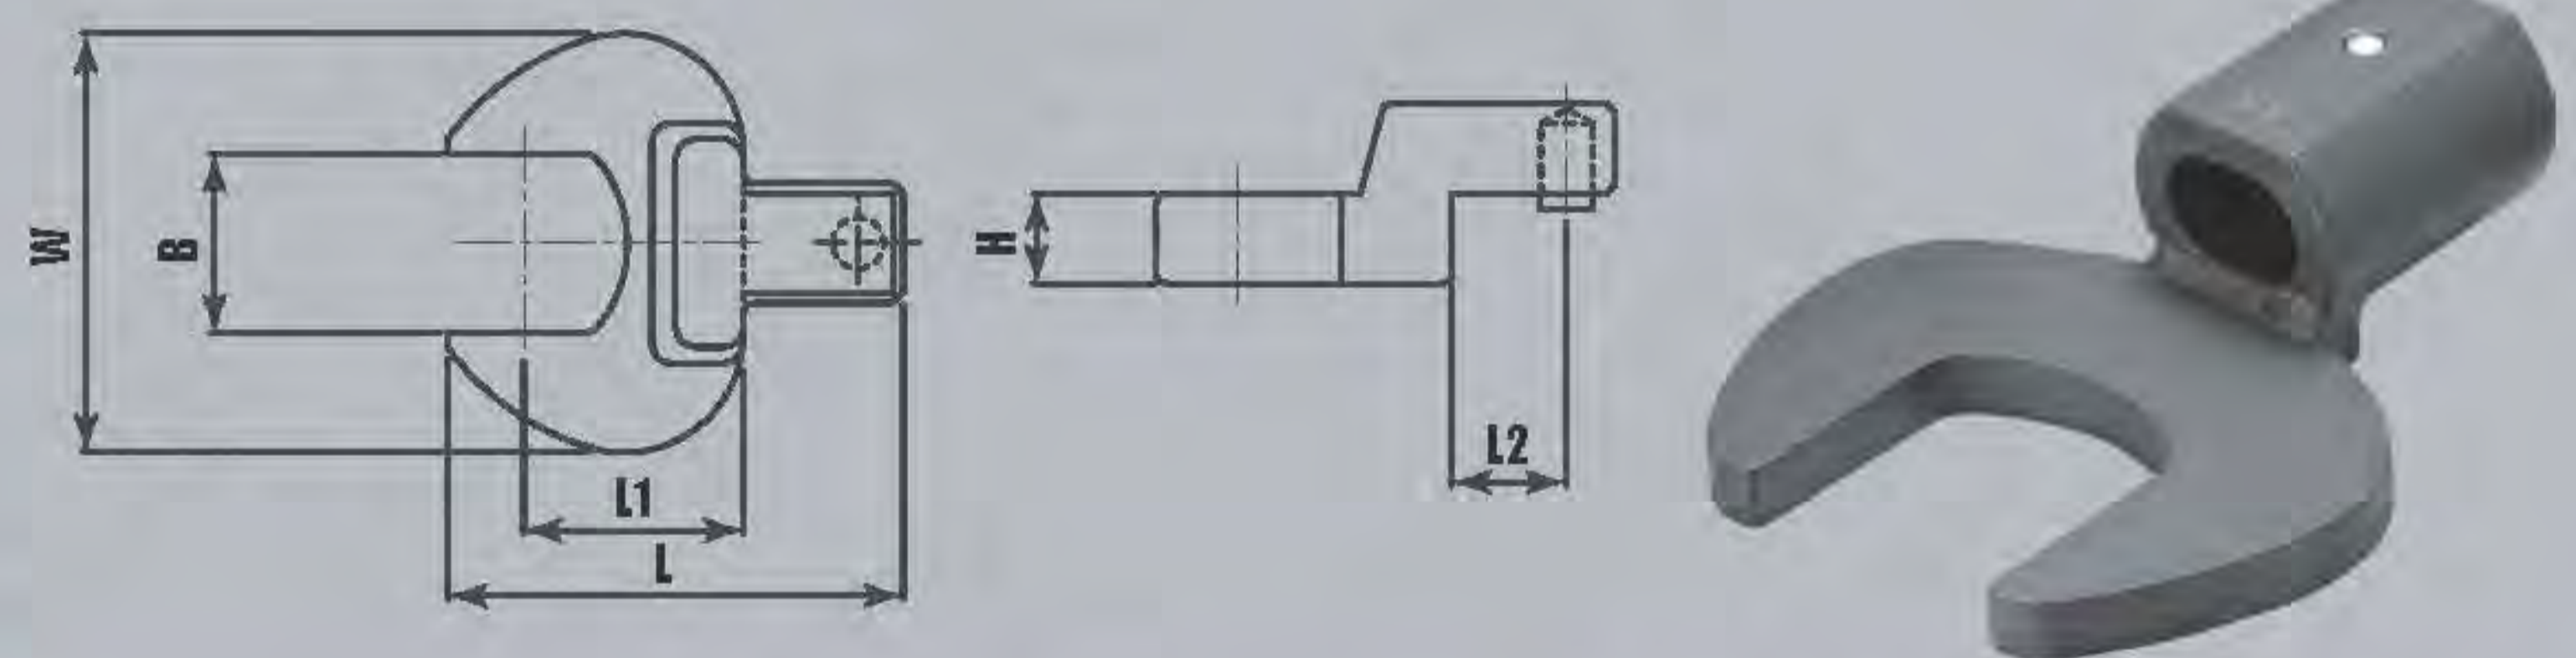

КОД THORVIK	B мм	мм	W мм	H мм	L мм	L1 мм	L2 мм	г/гр
53313 THIOE141838	38	14x18	74.0	15.0	82	42.0	15.0	360
53314 THIOE141840	40	14x18	83.0	15.0	82	42.0	15.0	380
53315 THIOE141841	41	14x18	83.0	15.0	83	42.0	15.0	380
53316 THIOE141842	42	14x18	83.0	16.0	83	42.0	15.0	380
53317 THIOE141844	44	14x18	91.0	16.0	86	42.0	15.0	420
53318 THIOE141846	46	14x18	91.0	16.0	86	43.0	15.0	440