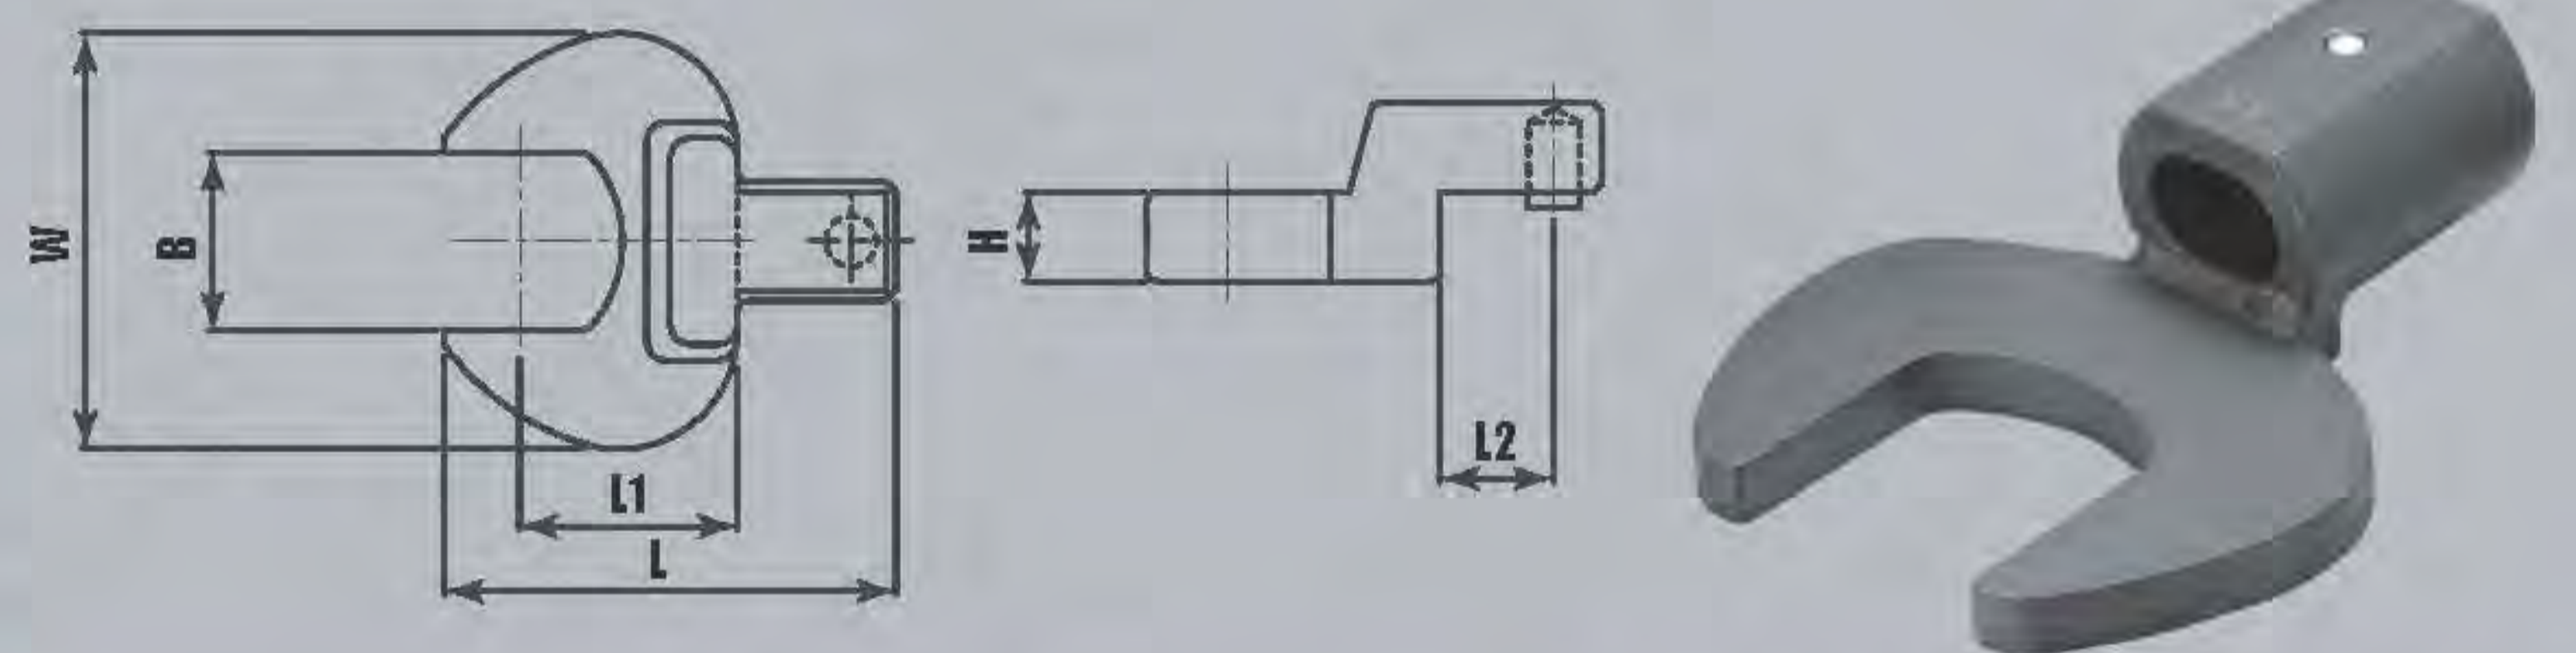

КОД THORVIK	B мм	мм	W мм	H мм	L мм	L1 мм	L2 мм	г/гр
53319 THIOE202850	50	20x28.5	101.0	17.0	179	60.0	47.0	970
53320 THIOE202855	55	20x28.5	118.0	19.0	179	60.0	47.0	1117
53321 THIOE202860	60	20x28.5	126.0	21.0	191	78.0	47.0	1120
53322 THIOE202865	65	20x28.5	148.0	22.0	184	78.0	47.0	1125

■ РФ, Ростов-на-Дону, ул. Доватора, д. 154/3
Тел./факс: +7 (863) 333-04-05
e-mail: office_rnd@pride.ru
■ РФ, Новосибирск, ул. Писарева, д. 40
Тел/факс.: +7 (383) 328-48-90
e-mail: nsk@pride.ru
■ РФ, Воронеж, ул. Текстильщиков, д. 2
Тел/факс.: +7 (473) 260-62-66
e-mail: vrn@pride.ru
■ РФ, Тюмень, ул. 30 лет Победы, д. 36, стр. 1
Тел/факс.: +7 (345) 256-98-45
e-mail: tumen@pride.ru
■ РФ, Казань,
ул. Журналистов, д. 107.
Тел.: +7 (843) 20-50-100.
e-mail: kzn@pride.ru
■ РФ, Калининград,
ул. Портовая д. 55.
Тел.: +7 (911) 853-72-08
e-mail: isaev@pride.ru
■ РФ, Уфа,
ул. Комсомольская,
д. 21, корп. 1
Тел.: +7 (3472) 11-72-34
e-mail: ufa@pride.ru
■ Украина, Киев,
ул. Красноткацкая, д. 63,
Тел.: +38 (044) 583-23-97
■ Региональный склад:
РФ, Омск
ул. 5-ая Амурская, дом 118
Тел: +7 (965) 876-70-30
omsk.pride@gmail.com

■ РФ, Москва, 125438, ул.
Автомоторная, д. 8
Тел.: +7 (495) 664-21-77,
факс: +7 (495) 664-21-70
e-mail: pride@pride.ru
■ РФ, Санкт-Петербург,
ул. Салова, д. 57,
корп. 6, стр. 4
Тел./факс: +7 (812) 389-48-95
e-mail: pride.spb@pride.ru