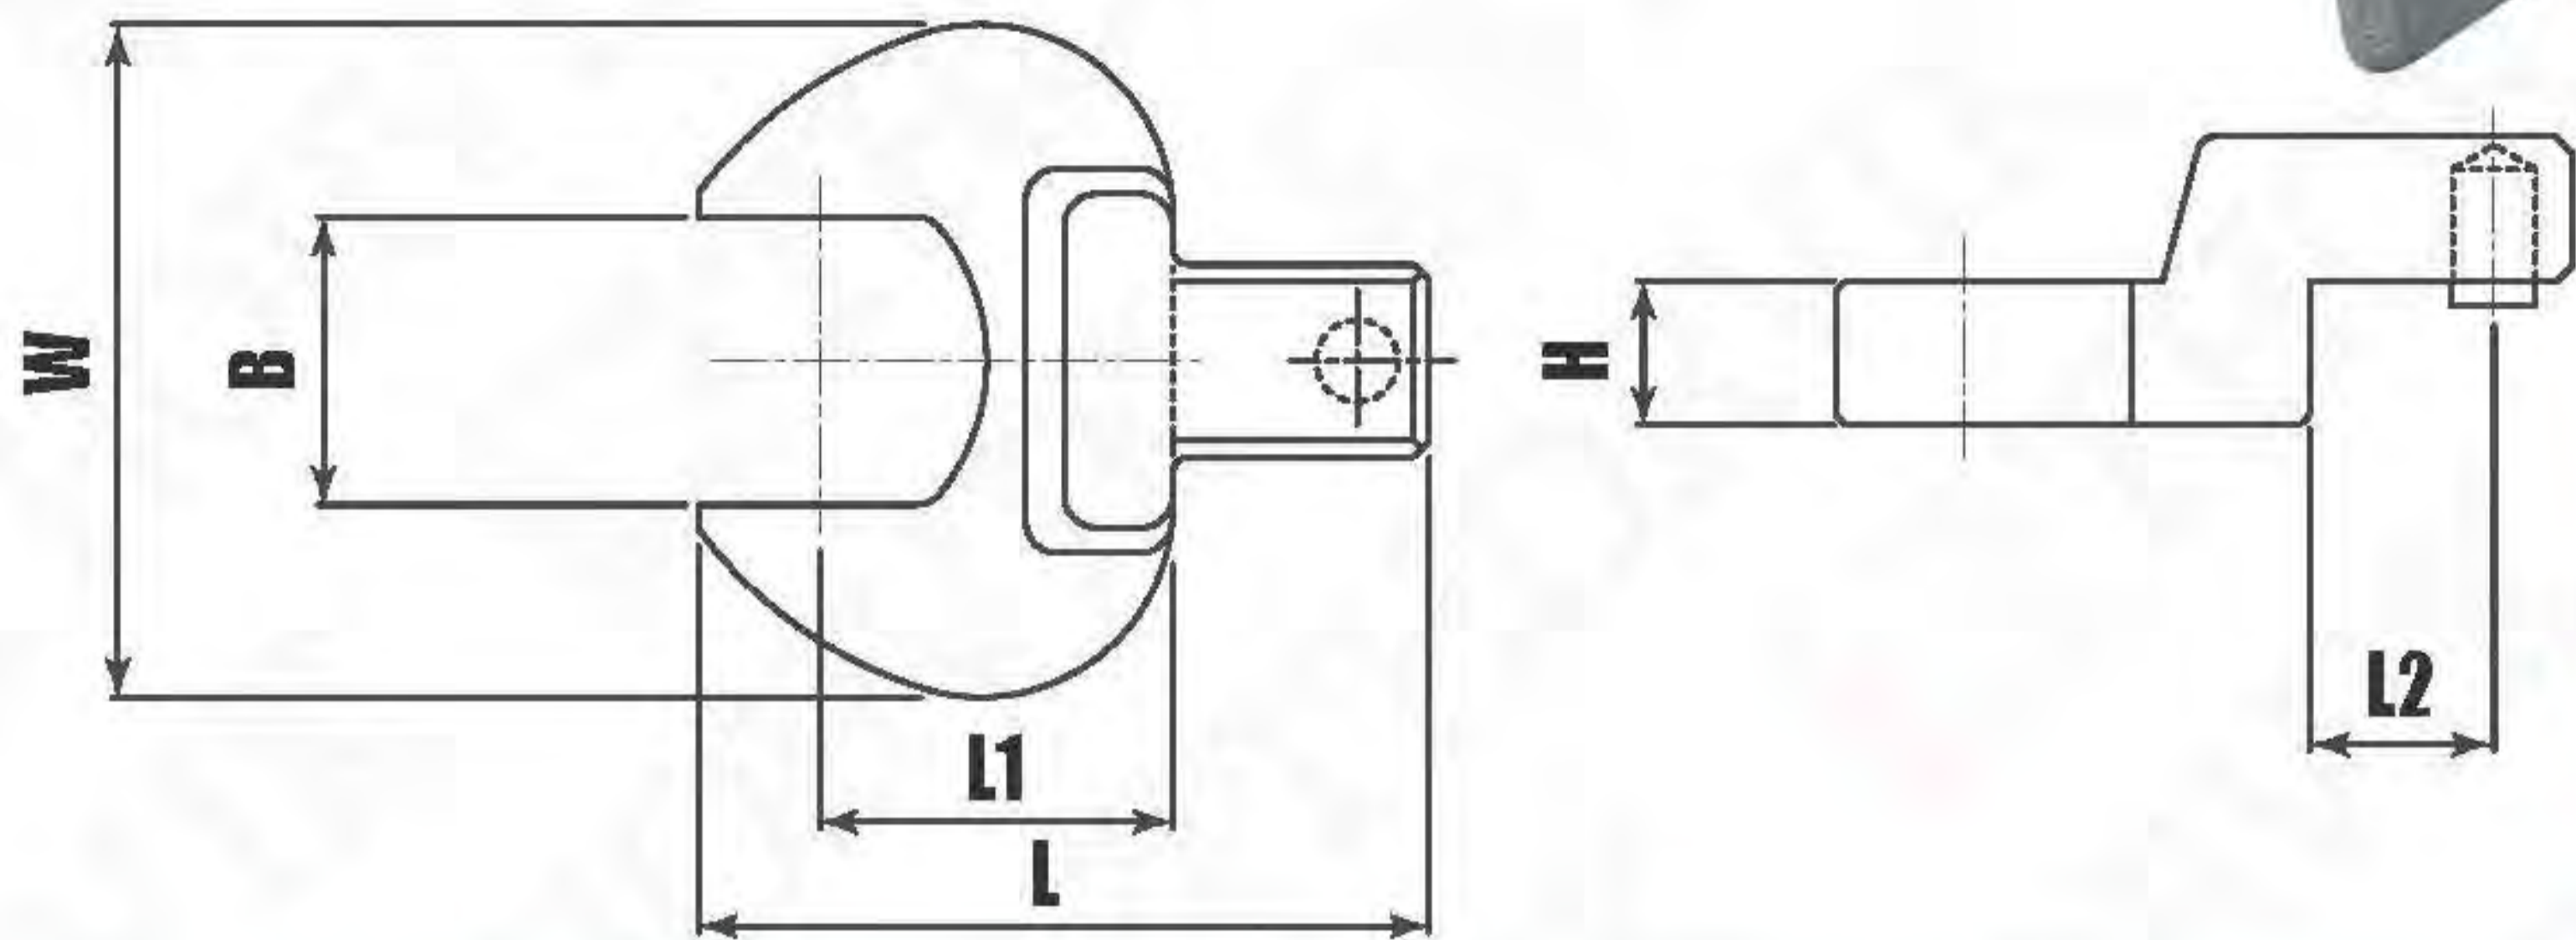

ВСТАВКИ/НАСАДКИ РОЖКОВЫЕ ДЛЯ ДИНАМОМЕТРИЧЕСКИХ КЛЮЧЕЙ

▶▶ 9 x 12 мм

▶▶ 14 x 18 мм

▶▶ 20 x 28.5 мм

**НОВЫЙ
ПРОДУКТ**

КОД THORVIK	B мм	мм	W мм	H мм	L мм	L1 мм	L2 мм	г/гр
53283 THIOE9127	7	9x12	23.5	5.0	37	17.5	11.5	38
53284 THIOE9128	8	9x12	23.5	5.0	37	17.5	11.5	38
53285 THIOE9129	9	9x12	24.0	5.5	38	17.5	11.5	39
53286 THIOE91210	10	9x12	30.0	5.5	38	17.5	11.5	42
53287 THIOE91211	11	9x12	30.0	6.0	40	17.5	11.5	43
53288 THIOE91212	12	9x12	30.0	6.0	40	17.5	11.5	48
53289 THIOE91213	13	9x12	30.0	7.0	41	20.0	11.5	52
53290 THIOE91214	14	9x12	30.0	8.0	42	20.0	11.5	59
53291 THIOE91215	15	9x12	34.0	8.0	42	20.0	11.5	59
53292 THIOE91216	16	9x12	37.5	8.5	43	20.0	11.5	67
53293 THIOE91217	17	9x12	38.0	8.5	43	20.0	11.5	67
53294 THIOE91218	18	9x12	42.0	9.0	46	22.0	11.5	75
53295 THIOE91219	19	9x12	42.0	9.0	47	22.0	11.5	75
53296 THIOE141813	13	14x18	35.0	7.0	62	32.0	15.0	148
53297 THIOE141814	14	14x18	35.0	8.0	63	32.0	15.0	154
53298 THIOE141815	15	14x18	35.0	8.0	63	32.0	15.0	154
53299 THIOE141816	16	14x18	38.0	9.0	64	32.0	15.0	173
53300 THIOE141817	17	14x18	38.0	9.0	64	32.0	15.0	173
53301 THIOE141818	18	14x18	42.0	10.0	65	32.0	15.0	192
523302 THIOE141819	19	14x18	42.0	10.0	65	32.0	15.0	193
53303 THIOE141821	21	14x18	53.0	10.0	66	32.0	15.0	217
53304 THIOE141822	22	14x18	53.0	11.0	66	32.0	15.0	222
53305 THIOE141824	24	14x18	53.0	11.0	67	32.0	15.0	225
53306 THIOE141825	25	14x18	29.0	12.0	71	32.0	15.0	267
53307 THIOE141827	27	14x18	60.0	13.0	70	34.0	15.0	281
53308 THIOE141829	29	14x18	60.0	14.0	73	34.0	15.0	312
53309 THIOE141830	30	14x18	66.0	14.0	75	36.0	15.0	312
53310 THIOE141832	32	14x18	65.0	15.0	75	37.5	15.0	322
53311 THIOE141834	34	14x18	74.0	15.0	82	37.5	15.0	360
53312 THIOE141836	36	14x18	74.0	15.0	82	42.0	15.0	360