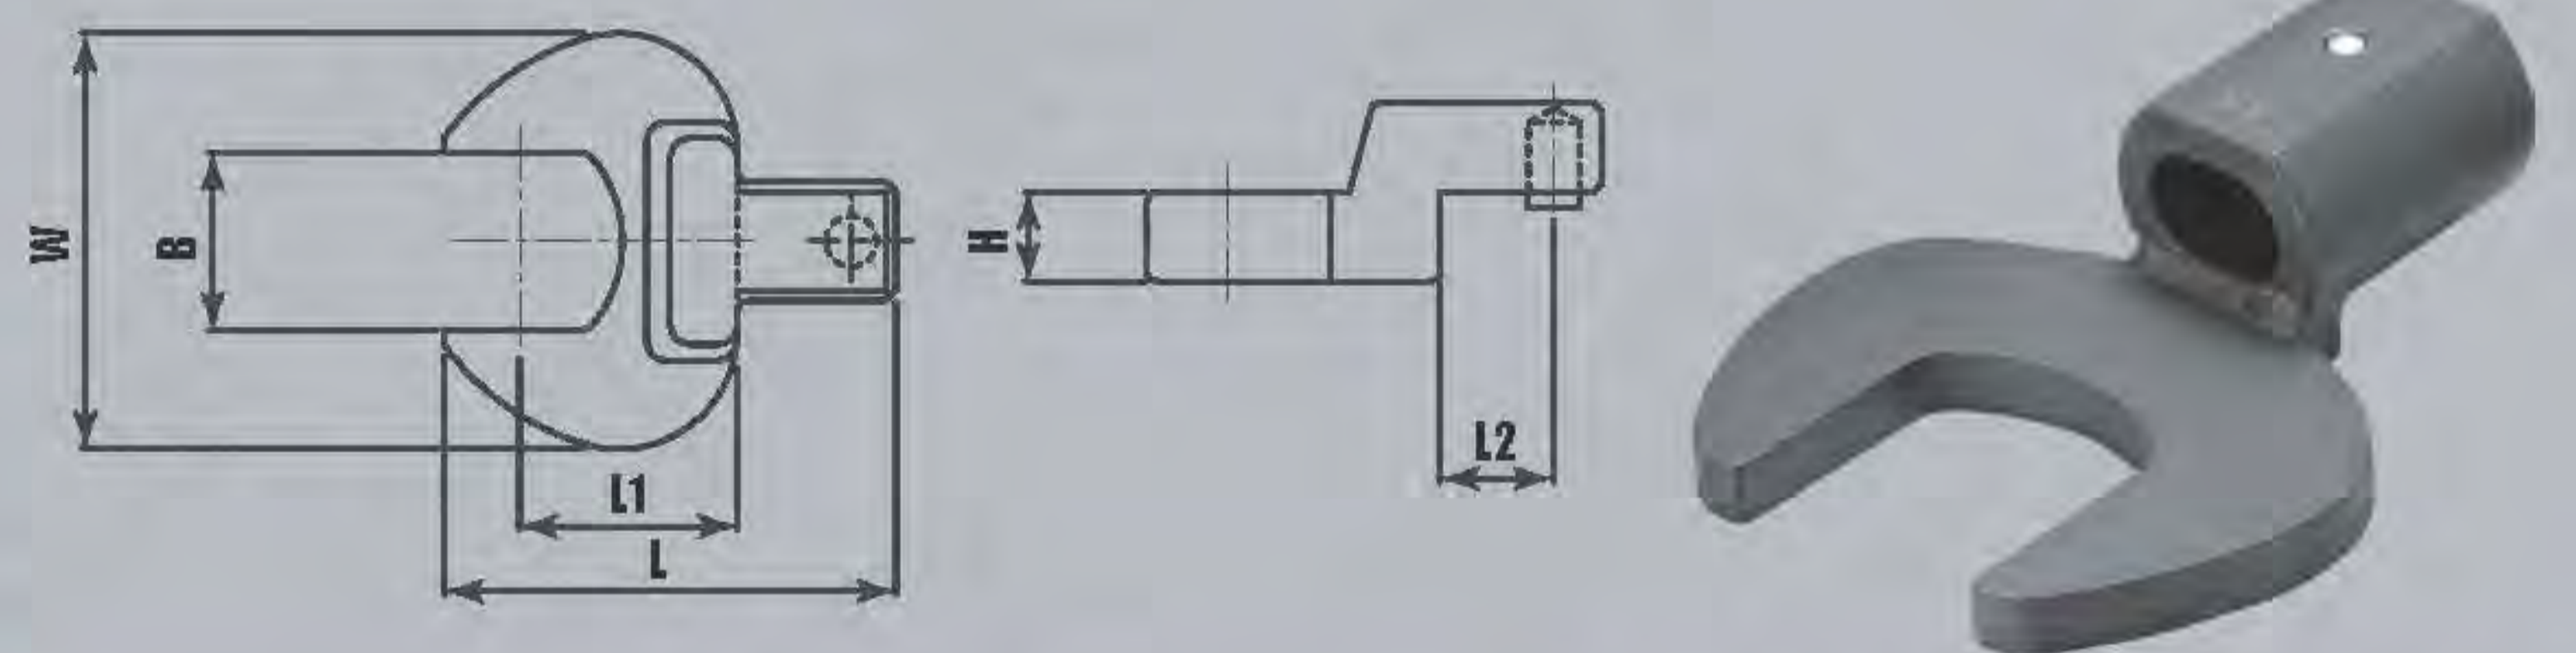

КОД THORVIK	B мм	мм	W мм	H мм	L мм	L1 мм	L2 мм	г
53319 THIOE202850	50	20x28.5	101.0	17.0	179	60.0	47.0	970
53320 THIOE202855	55	20x28.5	118.0	19.0	179	60.0	47.0	1117
53321 THIOE202860	60	20x28.5	126.0	21.0	191	78.0	47.0	1120
53322 THIOE202865	65	20x28.5	148.0	22.0	184	78.0	47.0	1125

■ РФ, Ростов-на-Дону, ул. Доватора, д. 154/3
Тел./факс: +7 (863) 333-04-05
e-mail: office_rnd@pride.ru

■ РФ, Новосибирск, ул. Писарева, д. 40
Тел/факс.: +7 (383) 328-48-90
e-mail: nsk@pride.ru

■ РФ, Воронеж, ул. Текстильщиков, д. 2
Тел/факс.: +7 (473) 260-62-66
e-mail: vrn@pride.ru

■ РФ, Тюмень, ул. 30 лет Победы, д. 36, стр. 1
Тел/факс.: +7 (345) 256-98-45
e-mail: tumen@pride.ru

■ РФ, Казань,
ул. Журналистов, д. 107.
Тел.: +7 (843) 20-50-100.
e-mail: kzn@pride.ru

■ РФ, Калининград,
ул. Портовая д. 55.
Тел.: +7 (911) 853-72-08
e-mail: isaev@pride.ru

■ РФ, Уфа,
ул. Комсомольская,
д. 21, корп. 1
Тел.: +7 (3472) 11-72-34
e-mail: ufa@pride.ru

■ Украина, Киев,
ул. Красноткацкая, д. 63,
Тел.: +38 (044) 583-23-97

■ Региональный склад:
РФ, Омск
ул. 5-ая Амурская, дом 118
Тел: +7 (965) 876-70-30
omsk.pride@gmail.com

■ РФ, Москва, 125438, ул.
Автомоторная, д. 8
Тел.: +7 (495) 664-21-77,
факс: +7 (495) 664-21-70
e-mail: pride@pride.ru

■ РФ, Санкт-Петербург,
ул. Салова, д. 57,
корп. 6, стр. 4
Тел./факс: +7 (812) 389-48-95
e-mail: pride.spb@pride.ru