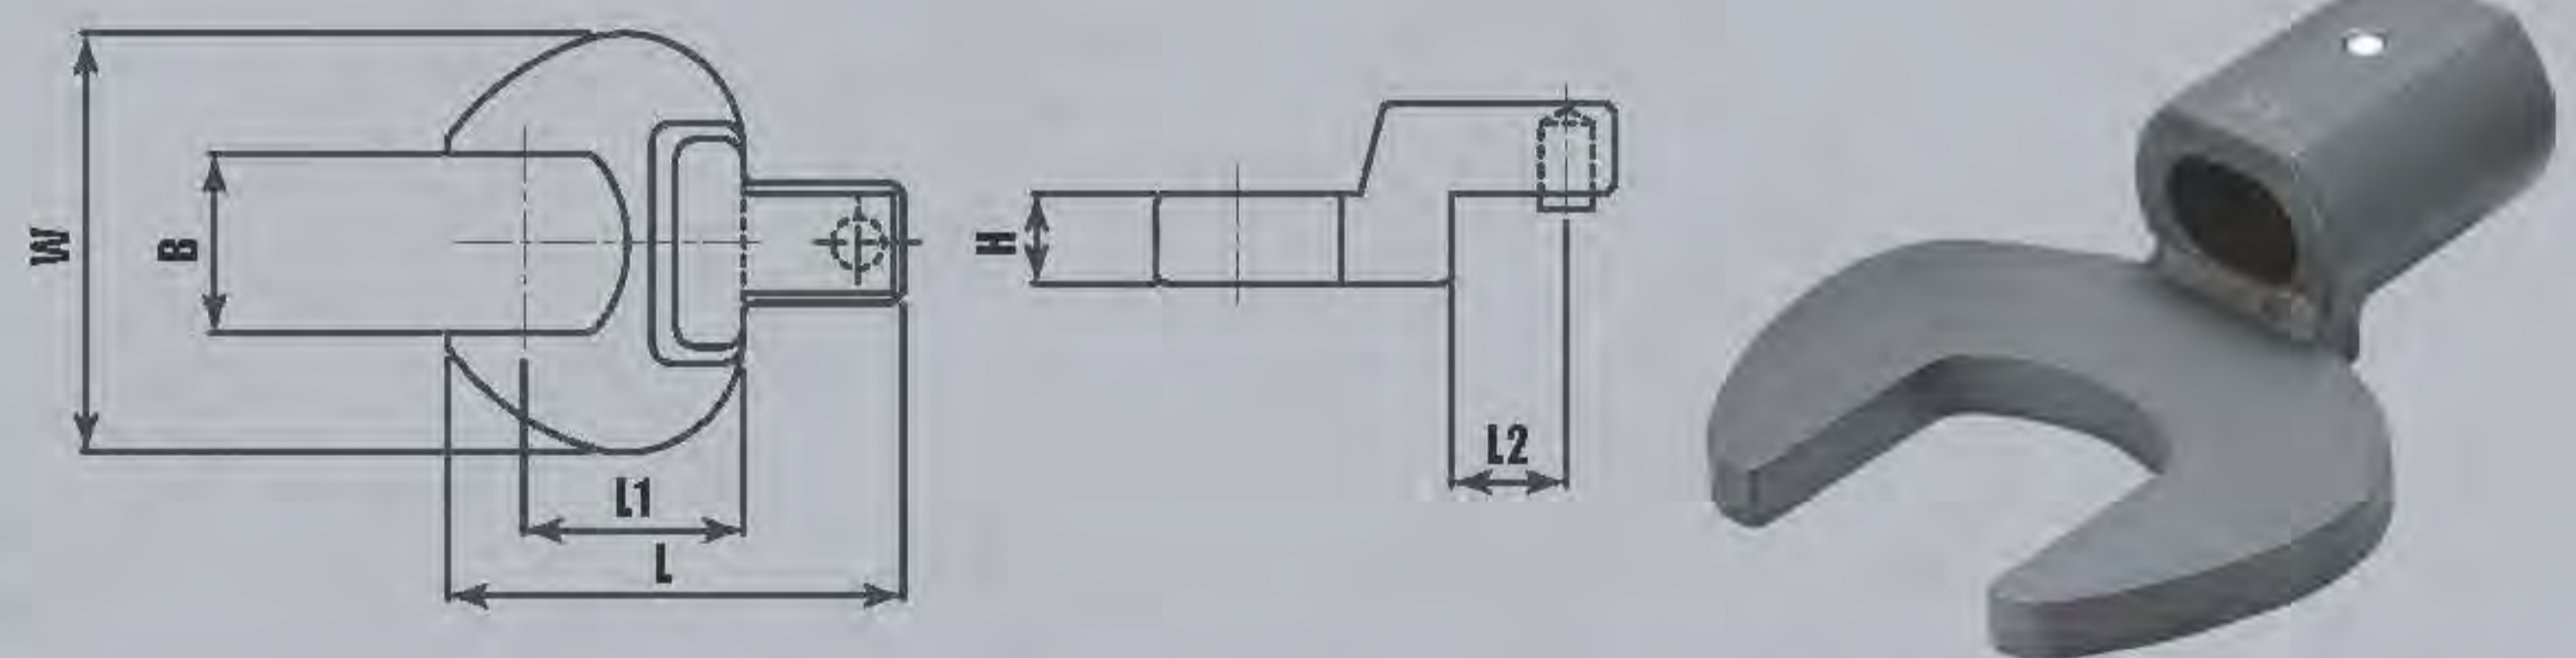

КОД THORVIK	B мм	мм	W мм	H мм	L мм	L1 мм	L2 мм	г
53319 THIOE202850	50	20x28.5	101.0	17.0	179	60.0	47.0	970
53320 THIOE202855	55	20x28.5	118.0	19.0	179	60.0	47.0	1117
53321 THIOE202860	60	20x28.5	126.0	21.0	191	78.0	47.0	1120
53322 THIOE202865	65	20x28.5	148.0	22.0	184	78.0	47.0	1125

■ РФ, Ростов-на-Дону, ул. Доватора, д. 154/3
Тел./факс: +7 (863) 333-04-05
e-mail: office_rnd@pride.ru
■ РФ, Новосибирск, ул. Писарева, д. 40
Тел/факс.: +7 (383) 328-48-90
e-mail: nsk@pride.ru
■ РФ, Воронеж, ул. Текстильщиков, д. 2
Тел/факс.: +7 (473) 260-62-66
e-mail: vrn@pride.ru
■ РФ, Тюмень, ул. 30 лет Победы, д. 36, стр. 1
Тел/факс.: +7 (345) 256-98-45
e-mail: tumen@pride.ru
■ РФ, Казань,
ул. Журналистов, д. 107.
Тел.: +7 (843) 20-50-100.
e-mail: kzn@pride.ru
■ РФ, Калининград,
ул. Портовая д. 55.
Тел.: +7 (911) 853-72-08
e-mail: isaev@pride.ru
■ РФ, Уфа,
ул. Комсомольская,
д. 21, корп. 1
Тел.: +7 (3472) 11-72-34
e-mail: ufa@pride.ru
■ Украина, Киев,
ул. Красногвакская, д. 63,
Тел.: +38 (044) 583-23-97
■ Региональный склад:
РФ, Омск
ул. 5-ая Амурская, дом 118
Тел: +7 (965) 876-70-30
omsk.pride@gmail.com

■ РФ, Москва, 125438, ул.
Автомоторная, д. 8
Тел.: +7 (495) 664-21-77,
факс: +7 (495) 664-21-70
e-mail: pride@pride.ru
■ РФ, Санкт-Петербург,
ул. Салова, д. 57,
корп. 6, стр. 4
Тел./факс: +7 (812) 389-48-95
e-mail: pride.spb@pride.ru