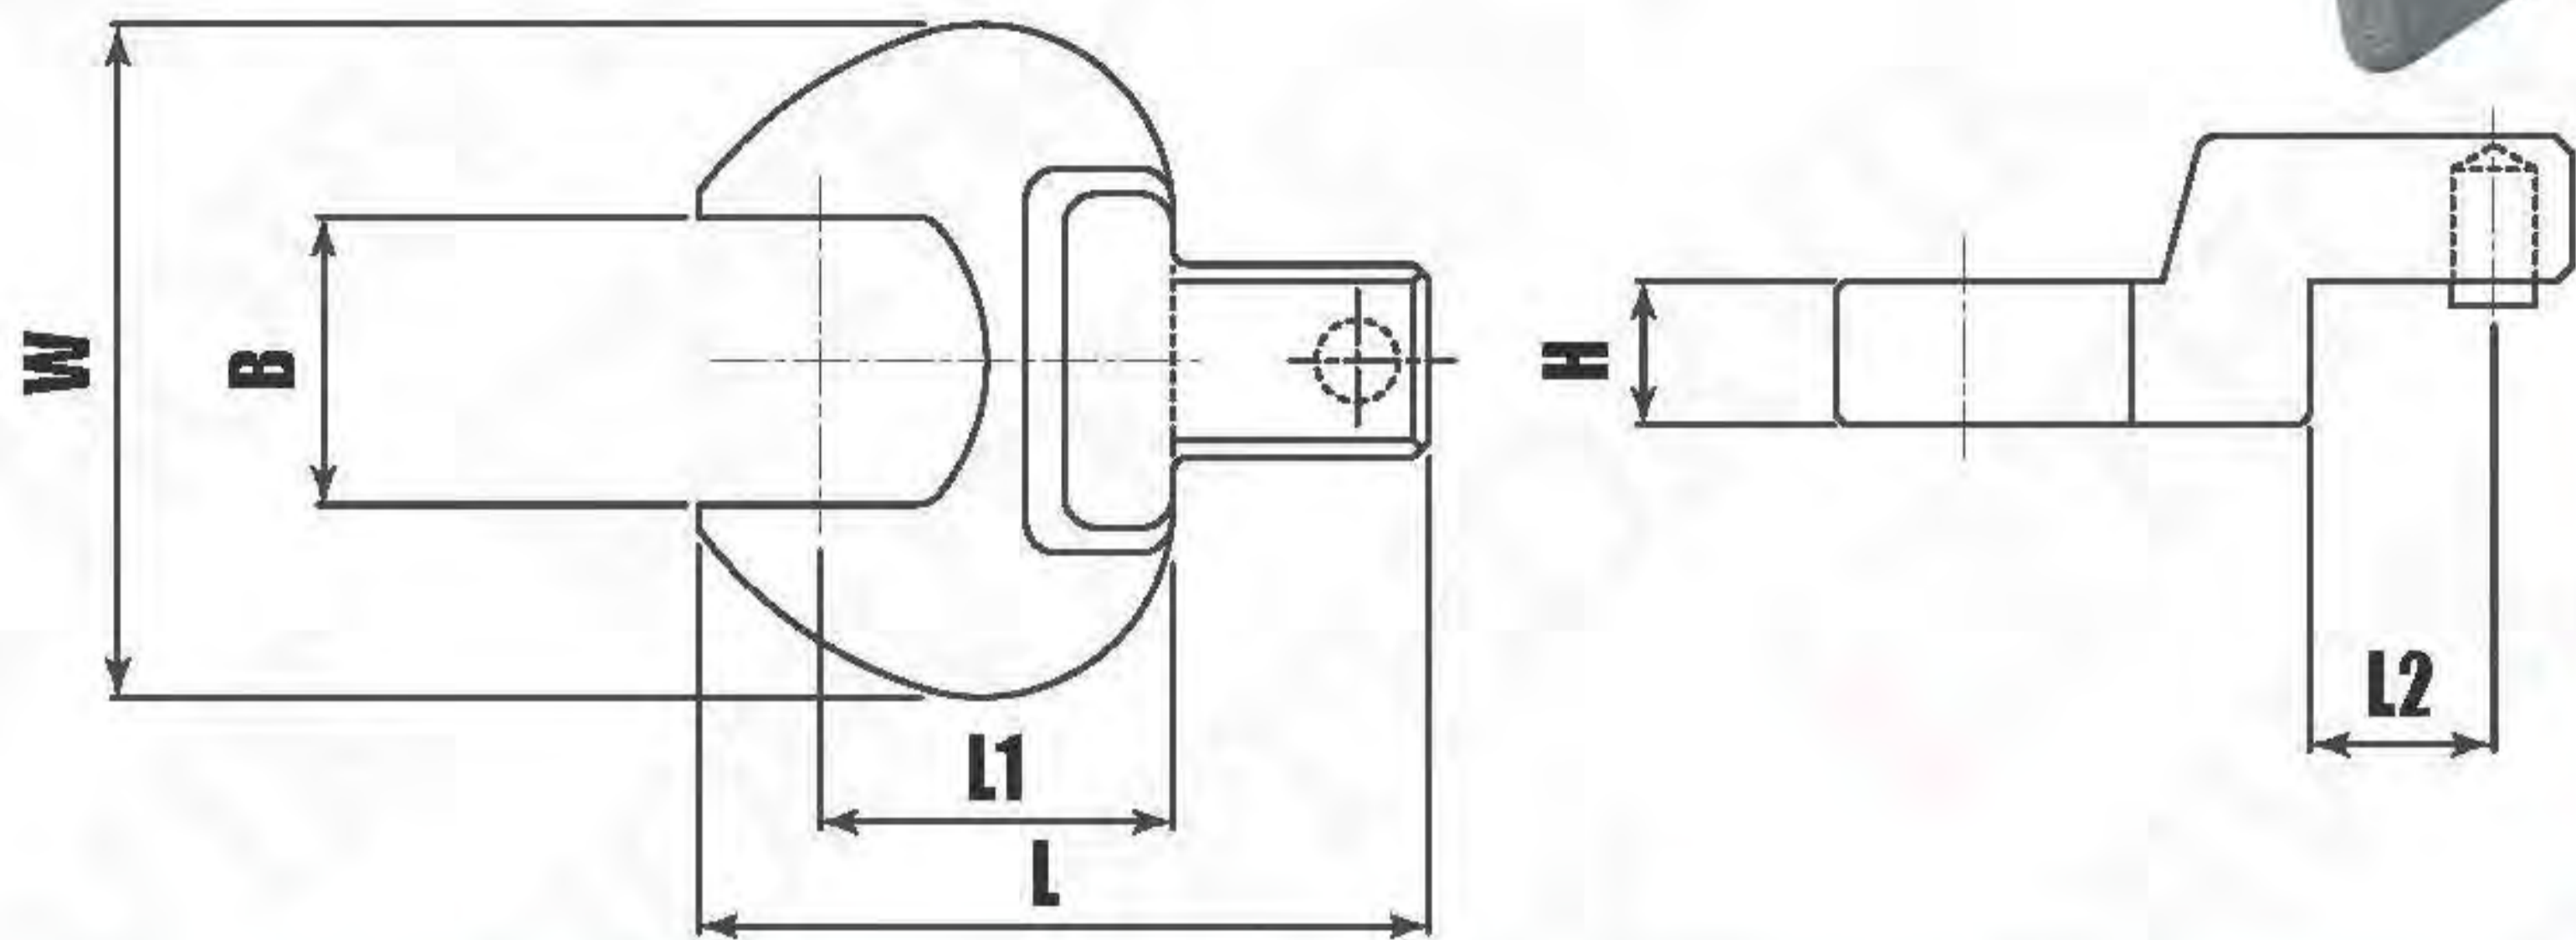

## ВСТАВКИ/НАСАДКИ РОЖКОВЫЕ ДЛЯ ДИНАМОМЕТРИЧЕСКИХ КЛЮЧЕЙ

9 x 12 мм

14 x 18 мм

20 x 28.5 мм

НОВЫЙ

ПРОДУКТ

КОД THORVIK	B мм	мм	W мм	H мм	L мм	L1 мм	L2 мм	г/гр
53283 THIOE9127	7	9x12	23.5	5.0	37	17.5	11.5	38
53284 THIOE9128	8	9x12	23.5	5.0	37	17.5	11.5	38
53285 THIOE9129	9	9x12	24.0	5.5	38	17.5	11.5	39
53286 THIOE91210	10	9x12	30.0	5.5	38	17.5	11.5	42
53287 THIOE91211	11	9x12	30.0	6.0	40	17.5	11.5	43
53288 THIOE91212	12	9x12	30.0	6.0	40	17.5	11.5	48
53289 THIOE91213	13	9x12	30.0	7.0	41	20.0	11.5	52
53290 THIOE91214	14	9x12	30.0	8.0	42	20.0	11.5	59
53291 THIOE91215	15	9x12	34.0	8.0	42	20.0	11.5	59
53292 THIOE91216	16	9x12	37.5	8.5	43	20.0	11.5	67
53293 THIOE91217	17	9x12	38.0	8.5	43	20.0	11.5	67
53294 THIOE91218	18	9x12	42.0	9.0	46	22.0	11.5	75
53295 THIOE91219	19	9x12	42.0	9.0	47	22.0	11.5	75
53296 THIOE141813	13	14x18	35.0	7.0	62	32.0	15.0	148
53297 THIOE141814	14	14x18	35.0	8.0	63	32.0	15.0	154
53298 THIOE141815	15	14x18	35.0	8.0	63	32.0	15.0	154
53299 THIOE141816	16	14x18	38.0	9.0	64	32.0	15.0	173
53300 THIOE141817	17	14x18	38.0	9.0	64	32.0	15.0	173
53301 THIOE141818	18	14x18	42.0	10.0	65	32.0	15.0	192
523302 THIOE141819	19	14x18	42.0	10.0	65	32.0	15.0	193
53303 THIOE141821	21	14x18	53.0	10.0	66	32.0	15.0	217
53304 THIOE141822	22	14x18	53.0	11.0	66	32.0	15.0	222
53305 THIOE141824	24	14x18	53.0	11.0	67	32.0	15.0	225
53306 THIOE141825	25	14x18	29.0	12.0	71	32.0	15.0	267
53307 THIOE141827	27	14x18	60.0	13.0	70	34.0	15.0	281
53308 THIOE141829	29	14x18	60.0	14.0	73	34.0	15.0	312
53309 THIOE141830	30	14x18	66.0	14.0	75	36.0	15.0	312
53310 THIOE141832	32	14x18	65.0	15.0	75	37.5	15.0	322
53311 THIOE141834	34	14x18	74.0	15.0	82	37.5	15.0	360
53312 THIOE141836	36	14x18	74.0	15.0	82	42.0	15.0	360