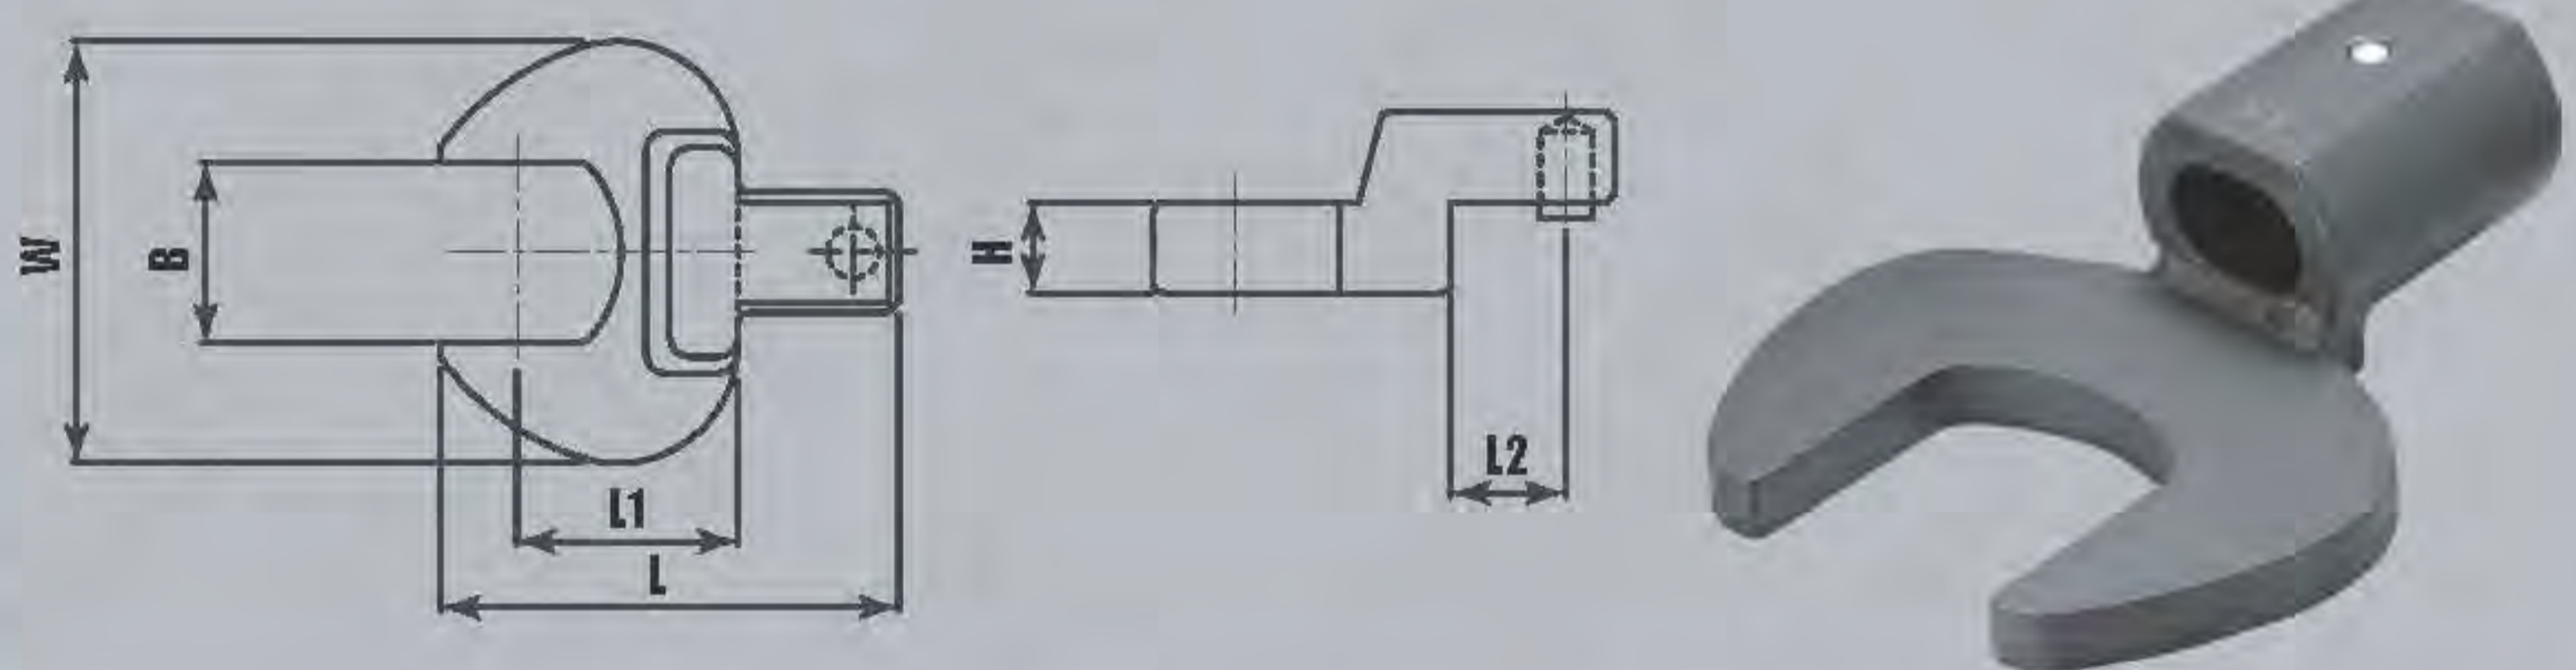

КОД THORVIK	B мм	мм	W мм	H мм	L мм	L1 мм	L2 мм	г/гр
53313 THIOE141838	38	14x18	74.0	15.0	82	42.0	15.0	360
53314 THIOE141840	40	14x18	83.0	15.0	82	42.0	15.0	380
53315 THIOE141841	41	14x18	83.0	15.0	83	42.0	15.0	380
53316 THIOE141842	42	14x18	83.0	16.0	83	42.0	15.0	380
53317 THIOE141844	44	14x18	91.0	16.0	86	42.0	15.0	420
53318 THIOE141846	46	14x18	91.0	16.0	86	43.0	15.0	440