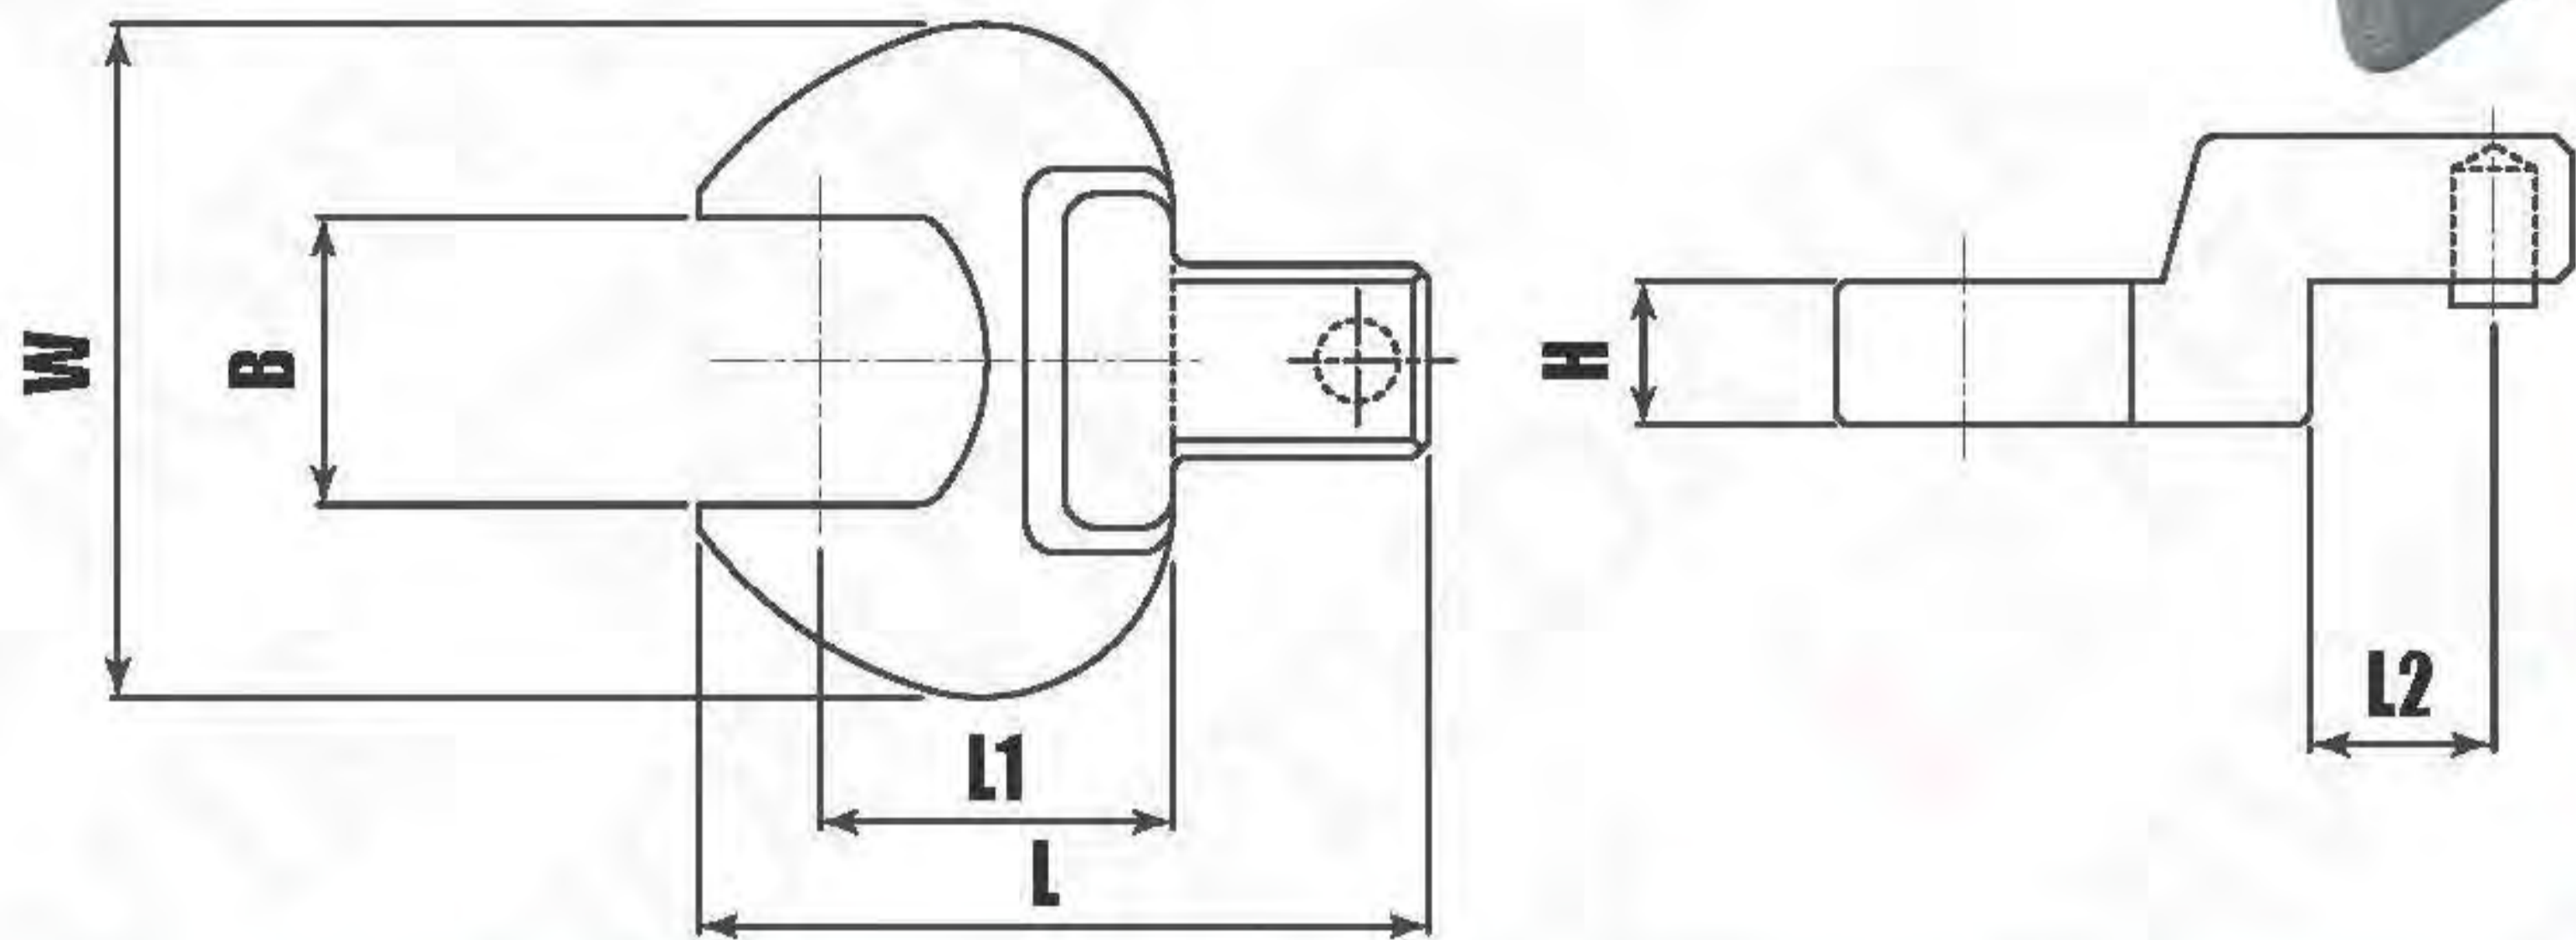

## ВСТАВКИ/НАСАДКИ РОЖКОВЫЕ ДЛЯ ДИНАМОМЕТРИЧЕСКИХ КЛЮЧЕЙ

▶▶ 9 x 12 мм

▶▶ 14 x 18 мм

▶▶ 20 x 28.5 мм

**НОВЫЙ  
ПРОДУКТ**

КОД THORVIK	B мм	мм	W мм	H мм	L мм	L1 мм	L2 мм	г
53283 THIOE9127	7	9x12	23.5	5.0	37	17.5	11.5	38
53284 THIOE9128	8	9x12	23.5	5.0	37	17.5	11.5	38
53285 THIOE9129	9	9x12	24.0	5.5	38	17.5	11.5	39
53286 THIOE91210	10	9x12	30.0	5.5	38	17.5	11.5	42
53287 THIOE91211	11	9x12	30.0	6.0	40	17.5	11.5	43
53288 THIOE91212	12	9x12	30.0	6.0	40	17.5	11.5	48
53289 THIOE91213	13	9x12	30.0	7.0	41	20.0	11.5	52
53290 THIOE91214	14	9x12	30.0	8.0	42	20.0	11.5	59
53291 THIOE91215	15	9x12	34.0	8.0	42	20.0	11.5	59
53292 THIOE91216	16	9x12	37.5	8.5	43	20.0	11.5	67
53293 THIOE91217	17	9x12	38.0	8.5	43	20.0	11.5	67
53294 THIOE91218	18	9x12	42.0	9.0	46	22.0	11.5	75
53295 THIOE91219	19	9x12	42.0	9.0	47	22.0	11.5	75
53296 THIOE141813	13	14x18	35.0	7.0	62	32.0	15.0	148
53297 THIOE141814	14	14x18	35.0	8.0	63	32.0	15.0	154
53298 THIOE141815	15	14x18	35.0	8.0	63	32.0	15.0	154
53299 THIOE141816	16	14x18	38.0	9.0	64	32.0	15.0	173
53300 THIOE141817	17	14x18	38.0	9.0	64	32.0	15.0	173
53301 THIOE141818	18	14x18	42.0	10.0	65	32.0	15.0	192
523302 THIOE141819	19	14x18	42.0	10.0	65	32.0	15.0	193
53303 THIOE141821	21	14x18	53.0	10.0	66	32.0	15.0	217
53304 THIOE141822	22	14x18	53.0	11.0	66	32.0	15.0	222
53305 THIOE141824	24	14x18	53.0	11.0	67	32.0	15.0	225
53306 THIOE141825	25	14x18	29.0	12.0	71	32.0	15.0	267
53307 THIOE141827	27	14x18	60.0	13.0	70	34.0	15.0	281
53308 THIOE141829	29	14x18	60.0	14.0	73	34.0	15.0	312
53309 THIOE141830	30	14x18	66.0	14.0	75	36.0	15.0	312
53310 THIOE141832	32	14x18	65.0	15.0	75	37.5	15.0	322
53311 THIOE141834	34	14x18	74.0	15.0	82	37.5	15.0	360
53312 THIOE141836	36	14x18	74.0	15.0	82	42.0	15.0	360