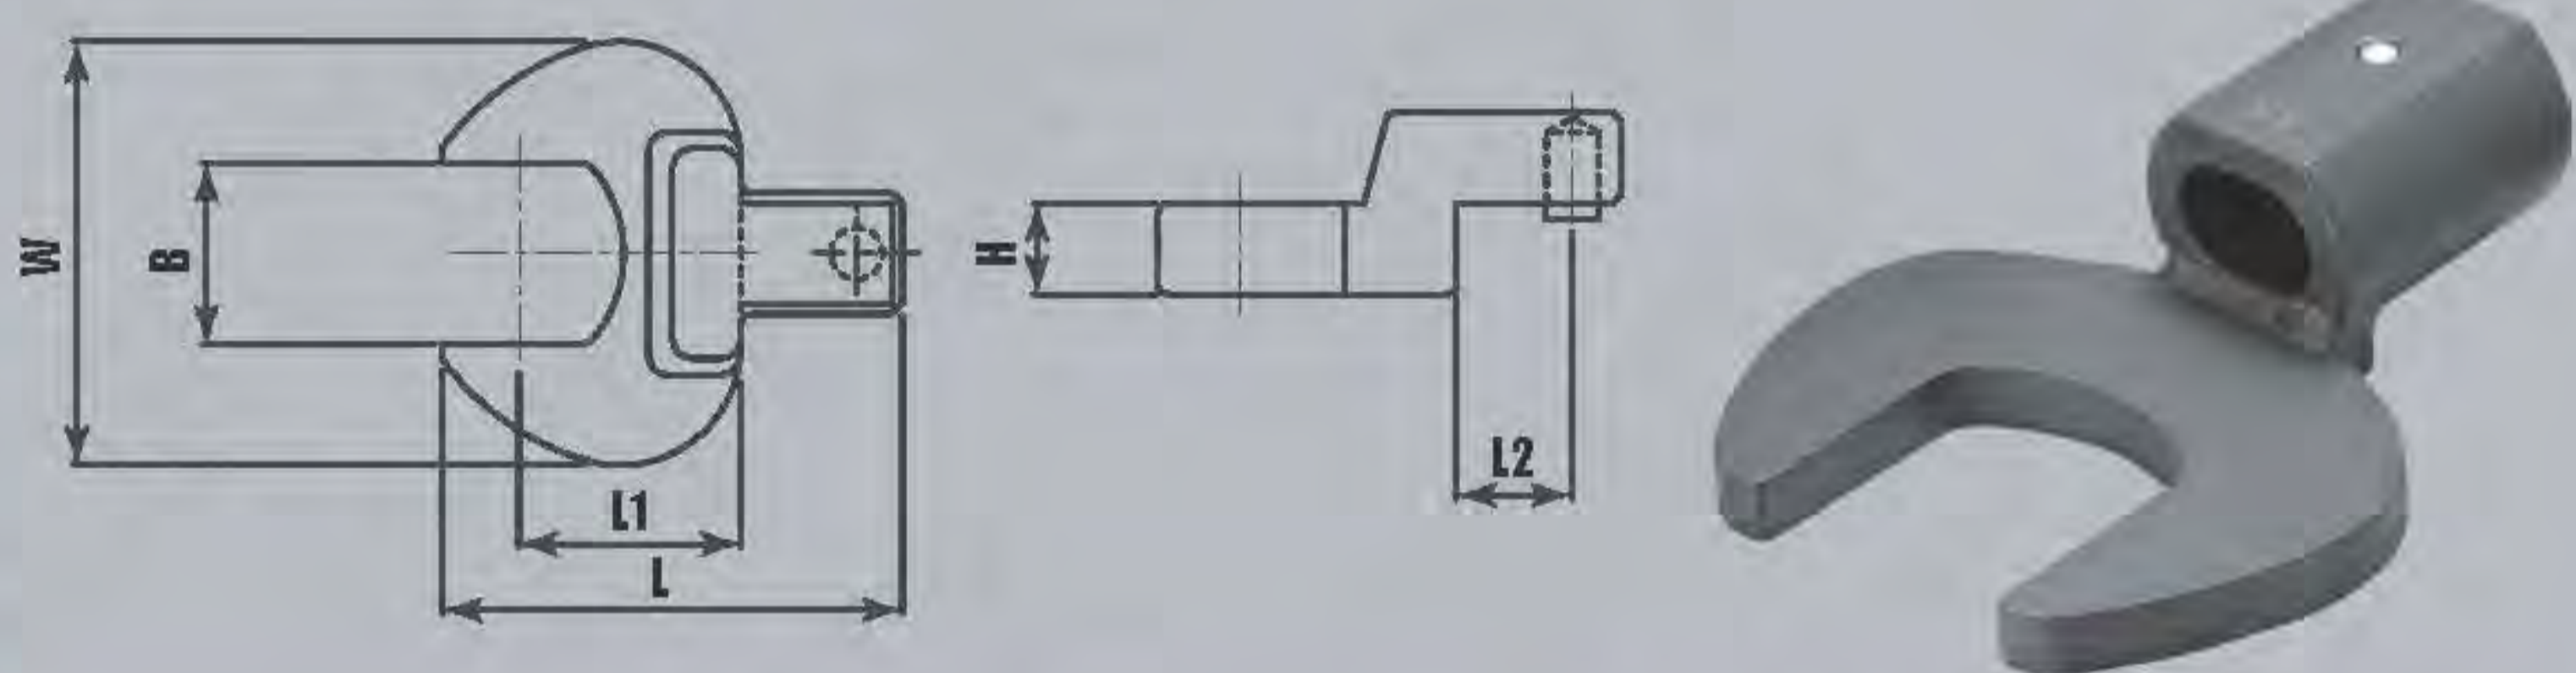

КОД THORVIK	B мм	мм	W мм	H мм	L мм	L1 мм	L2 мм	г
53313 THIOE141838	38	14x18	74.0	15.0	82	42.0	15.0	360
53314 THIOE141840	40	14x18	83.0	15.0	82	42.0	15.0	380
53315 THIOE141841	41	14x18	83.0	15.0	83	42.0	15.0	380
53316 THIOE141842	42	14x18	83.0	16.0	83	42.0	15.0	380
53317 THIOE141844	44	14x18	91.0	16.0	86	42.0	15.0	420
53318 THIOE141846	46	14x18	91.0	16.0	86	43.0	15.0	440