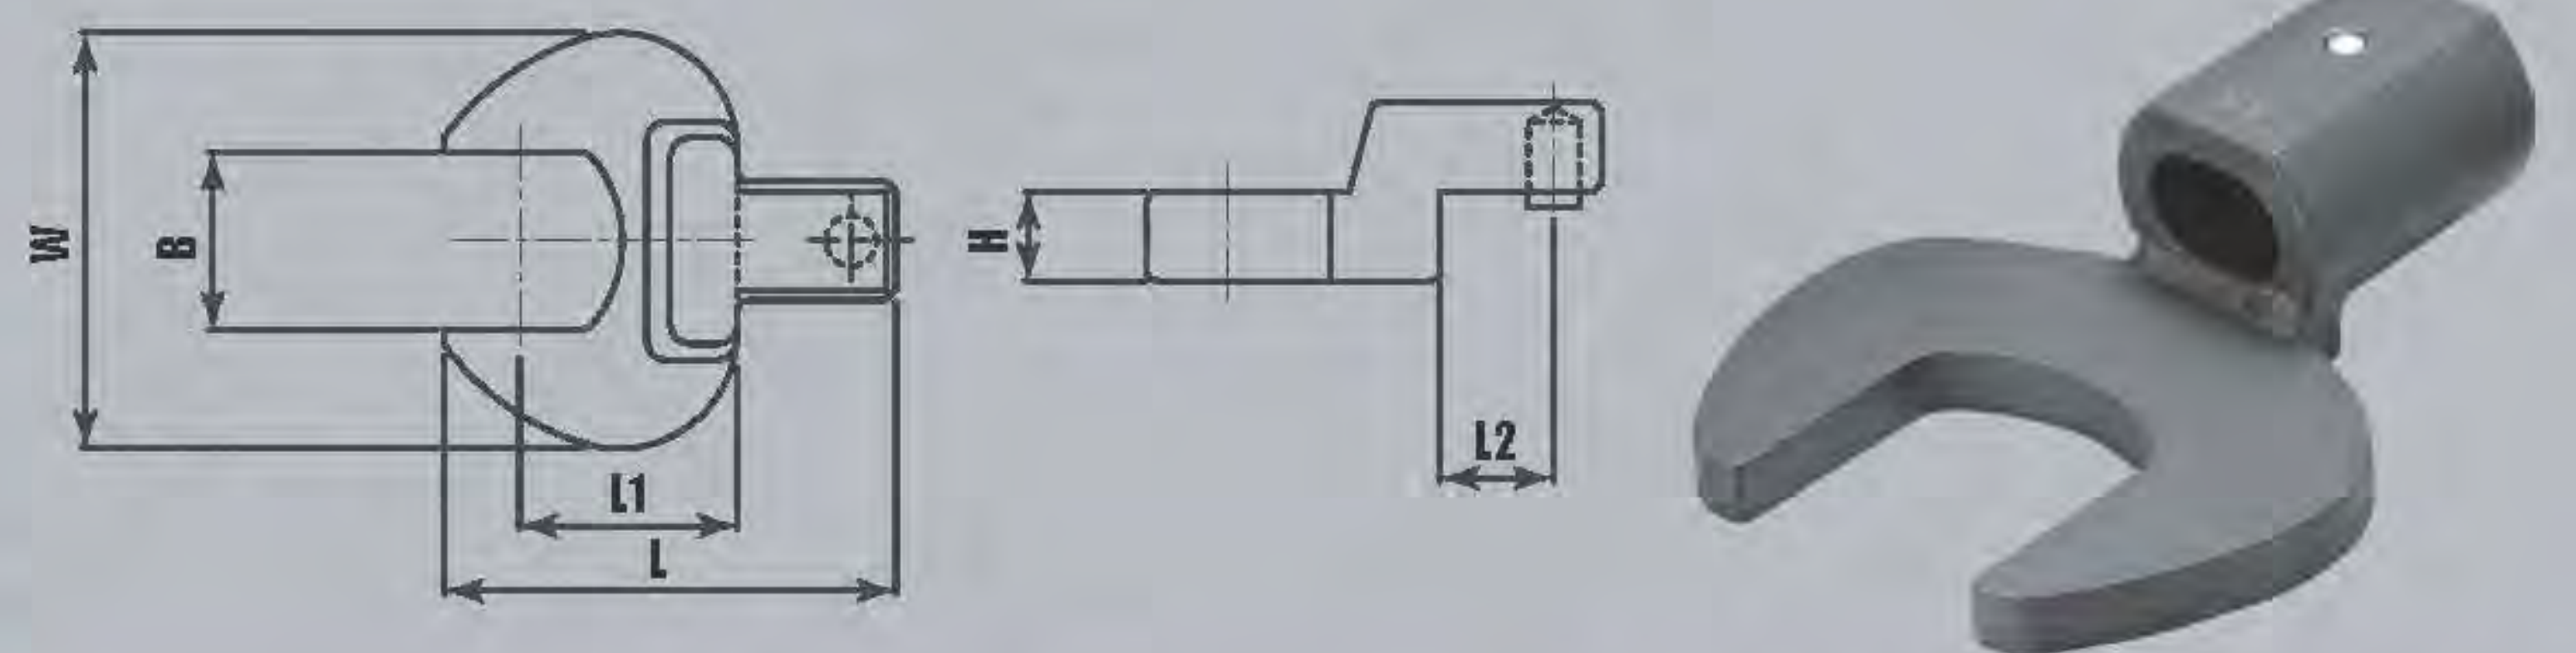

КОД THORVIK	B мм	мм	W мм	H мм	L мм	L1 мм	L2 мм	г/гр
53319 THIOE202850	50	20x28.5	101.0	17.0	179	60.0	47.0	970
53320 THIOE202855	55	20x28.5	118.0	19.0	179	60.0	47.0	1117
53321 THIOE202860	60	20x28.5	126.0	21.0	191	78.0	47.0	1120
53322 THIOE202865	65	20x28.5	148.0	22.0	184	78.0	47.0	1125

■ РФ, Ростов-на-Дону, ул. Доватора, д. 154/3
Тел./факс: +7 (863) 333-04-05
e-mail: office_rnd@pride.ru
■ РФ, Новосибирск, ул. Писарева, д. 40
Тел/факс.: +7 (383) 328-48-90
e-mail: nsk@pride.ru
■ РФ, Воронеж, ул. Текстильщиков, д. 2
Тел/факс.: +7 (473) 260-62-66
e-mail: vrn@pride.ru
■ РФ, Тюмень, ул. 30 лет Победы, д. 36, стр. 1
Тел/факс.: +7 (345) 256-98-45
e-mail: tumen@pride.ru
■ РФ, Казань,
ул. Журналистов, д. 107.
Тел.: +7 (843) 20-50-100.
e-mail: kzn@pride.ru
■ РФ, Калининград,
ул. Портовая д. 55.
Тел.: +7 (911) 853-72-08
e-mail: isaev@pride.ru
■ РФ, Уфа,
ул. Комсомольская,
д. 21, корп. 1
Тел.: +7 (3472) 11-72-34
e-mail: ufa@pride.ru
■ Украина, Киев,
ул. Красноткацкая, д. 63,
Тел.: +38 (044) 583-23-97
■ Региональный склад:
РФ, Омск
ул. 5-ая Амурская, дом 118
Тел: +7 (965) 876-70-30
omsk.pride@gmail.com

■ РФ, Москва, 125438, ул.
Автомоторная, д. 8
Тел.: +7 (495) 664-21-77,
факс: +7 (495) 664-21-70
e-mail: pride@pride.ru
■ РФ, Санкт-Петербург,
ул. Салова, д. 57,
корп. 6, стр. 4
Тел./факс: +7 (812) 389-48-95
e-mail: pride.spb@pride.ru