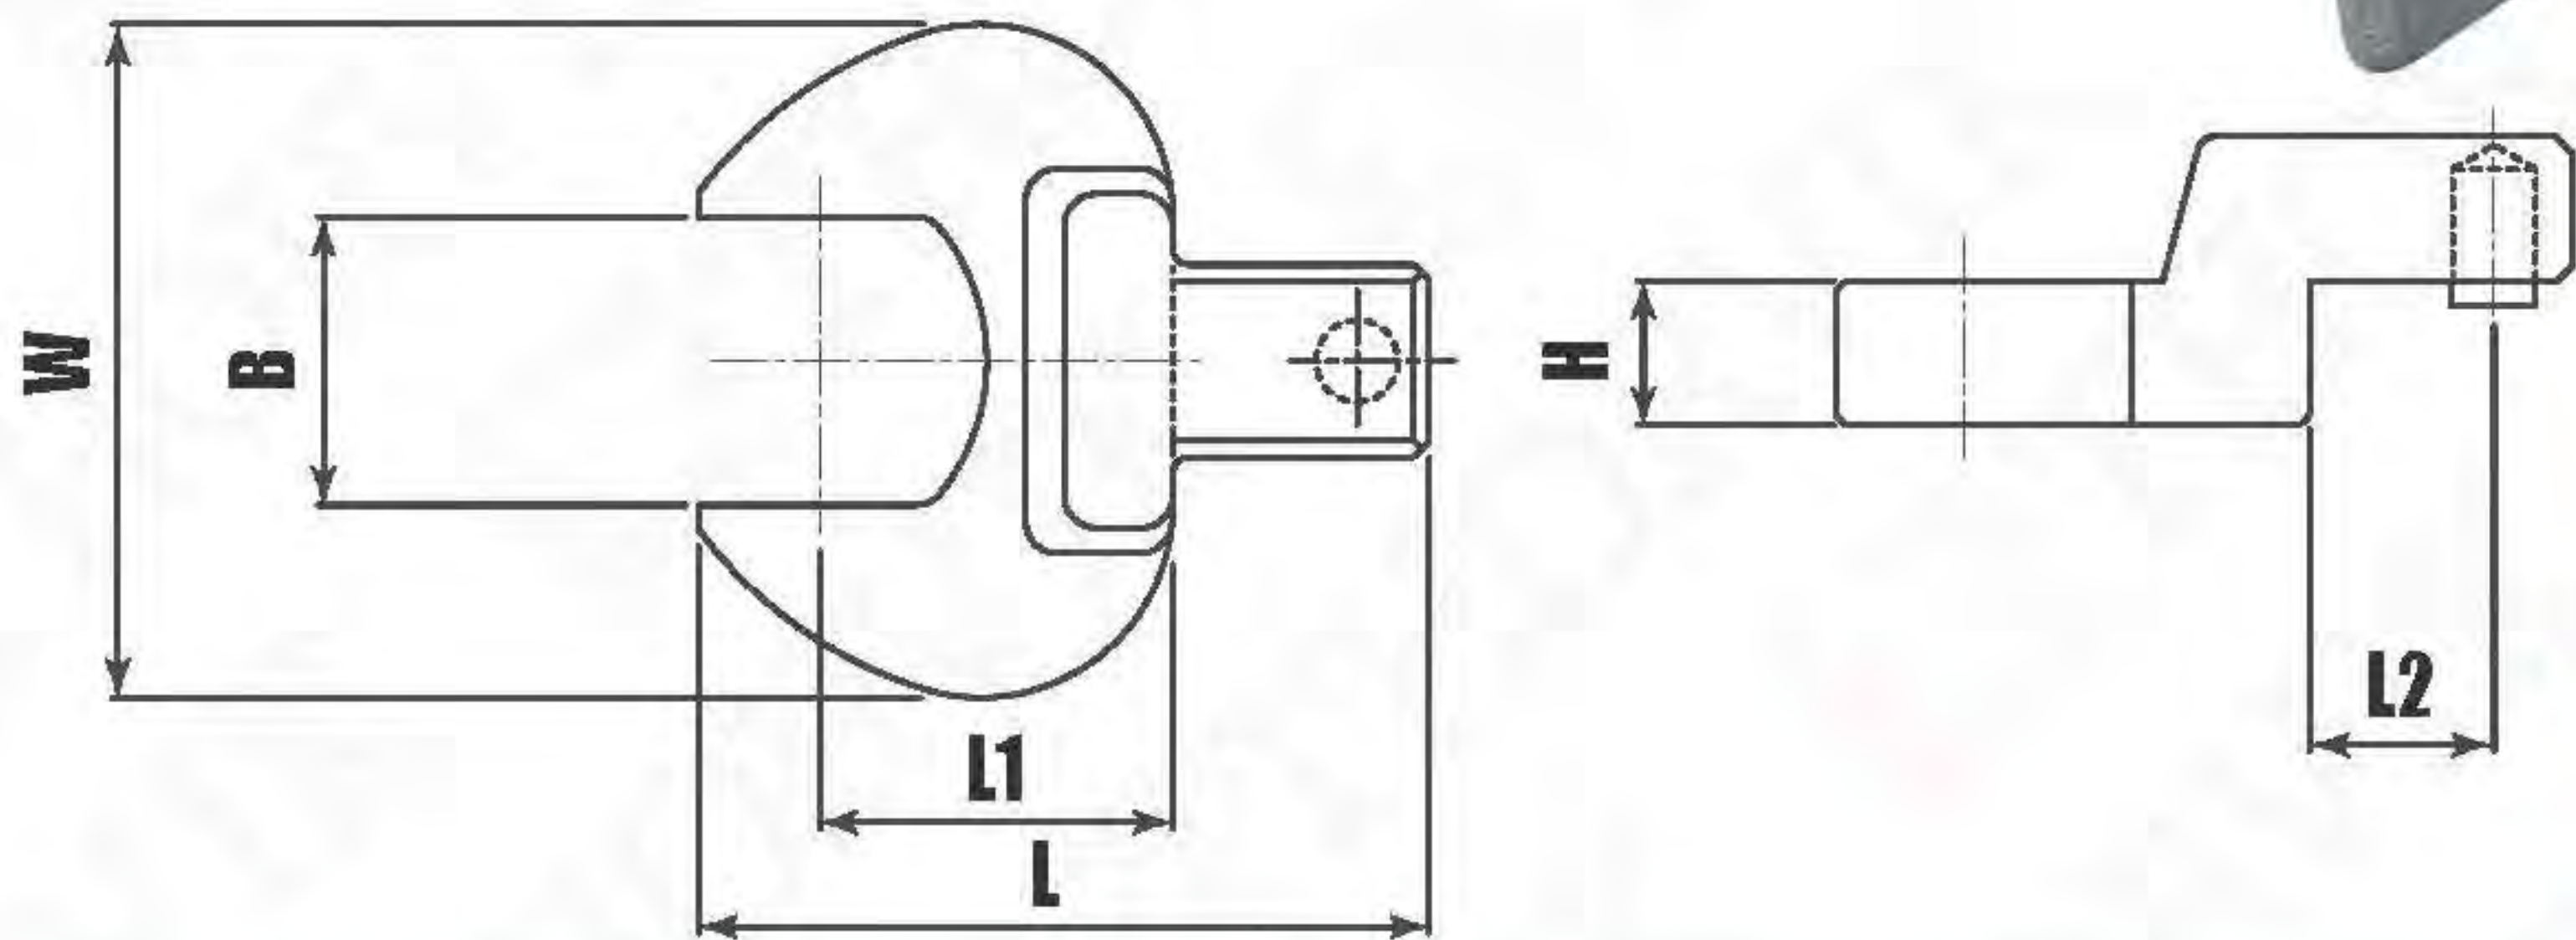

ВСТАВКИ/НАСАДКИ РОЖКОВЫЕ ДЛЯ ДИНАМОМЕТРИЧЕСКИХ КЛЮЧЕЙ

▶▶ 9 x 12 мм

▶▶ 14 x 18 мм

▶▶ 20 x 28.5 мм

**НОВЫЙ
ПРОДУКТ**

КОД THORVIK	B мм	мм	W мм	H мм	L мм	L1 мм	L2 мм	г/гр
53283 THIOE9127	7	9x12	23.5	5.0	37	17.5	11.5	38
53284 THIOE9128	8	9x12	23.5	5.0	37	17.5	11.5	38
53285 THIOE9129	9	9x12	24.0	5.5	38	17.5	11.5	39
53286 THIOE91210	10	9x12	30.0	5.5	38	17.5	11.5	42
53287 THIOE91211	11	9x12	30.0	6.0	40	17.5	11.5	43
53288 THIOE91212	12	9x12	30.0	6.0	40	17.5	11.5	48
53289 THIOE91213	13	9x12	30.0	7.0	41	20.0	11.5	52
53290 THIOE91214	14	9x12	30.0	8.0	42	20.0	11.5	59
53291 THIOE91215	15	9x12	34.0	8.0	42	20.0	11.5	59
53292 THIOE91216	16	9x12	37.5	8.5	43	20.0	11.5	67
53293 THIOE91217	17	9x12	38.0	8.5	43	20.0	11.5	67
53294 THIOE91218	18	9x12	42.0	9.0	46	22.0	11.5	75
53295 THIOE91219	19	9x12	42.0	9.0	47	22.0	11.5	75
53296 THIOE141813	13	14x18	35.0	7.0	62	32.0	15.0	148
53297 THIOE141814	14	14x18	35.0	8.0	63	32.0	15.0	154
53298 THIOE141815	15	14x18	35.0	8.0	63	32.0	15.0	154
53299 THIOE141816	16	14x18	38.0	9.0	64	32.0	15.0	173
53300 THIOE141817	17	14x18	38.0	9.0	64	32.0	15.0	173
53301 THIOE141818	18	14x18	42.0	10.0	65	32.0	15.0	192
523302 THIOE141819	19	14x18	42.0	10.0	65	32.0	15.0	193
53303 THIOE141821	21	14x18	53.0	10.0	66	32.0	15.0	217
53304 THIOE141822	22	14x18	53.0	11.0	66	32.0	15.0	222
53305 THIOE141824	24	14x18	53.0	11.0	67	32.0	15.0	225
53306 THIOE141825	25	14x18	29.0	12.0	71	32.0	15.0	267
53307 THIOE141827	27	14x18	60.0	13.0	70	34.0	15.0	281
53308 THIOE141829	29	14x18	60.0	14.0	73	34.0	15.0	312
53309 THIOE141830	30	14x18	66.0	14.0	75	36.0	15.0	312
53310 THIOE141832	32	14x18	65.0	15.0	75	37.5	15.0	322
53311 THIOE141834	34	14x18	74.0	15.0	82	37.5	15.0	360
53312 THIOE141836	36	14x18	74.0	15.0	82	42.0	15.0	360