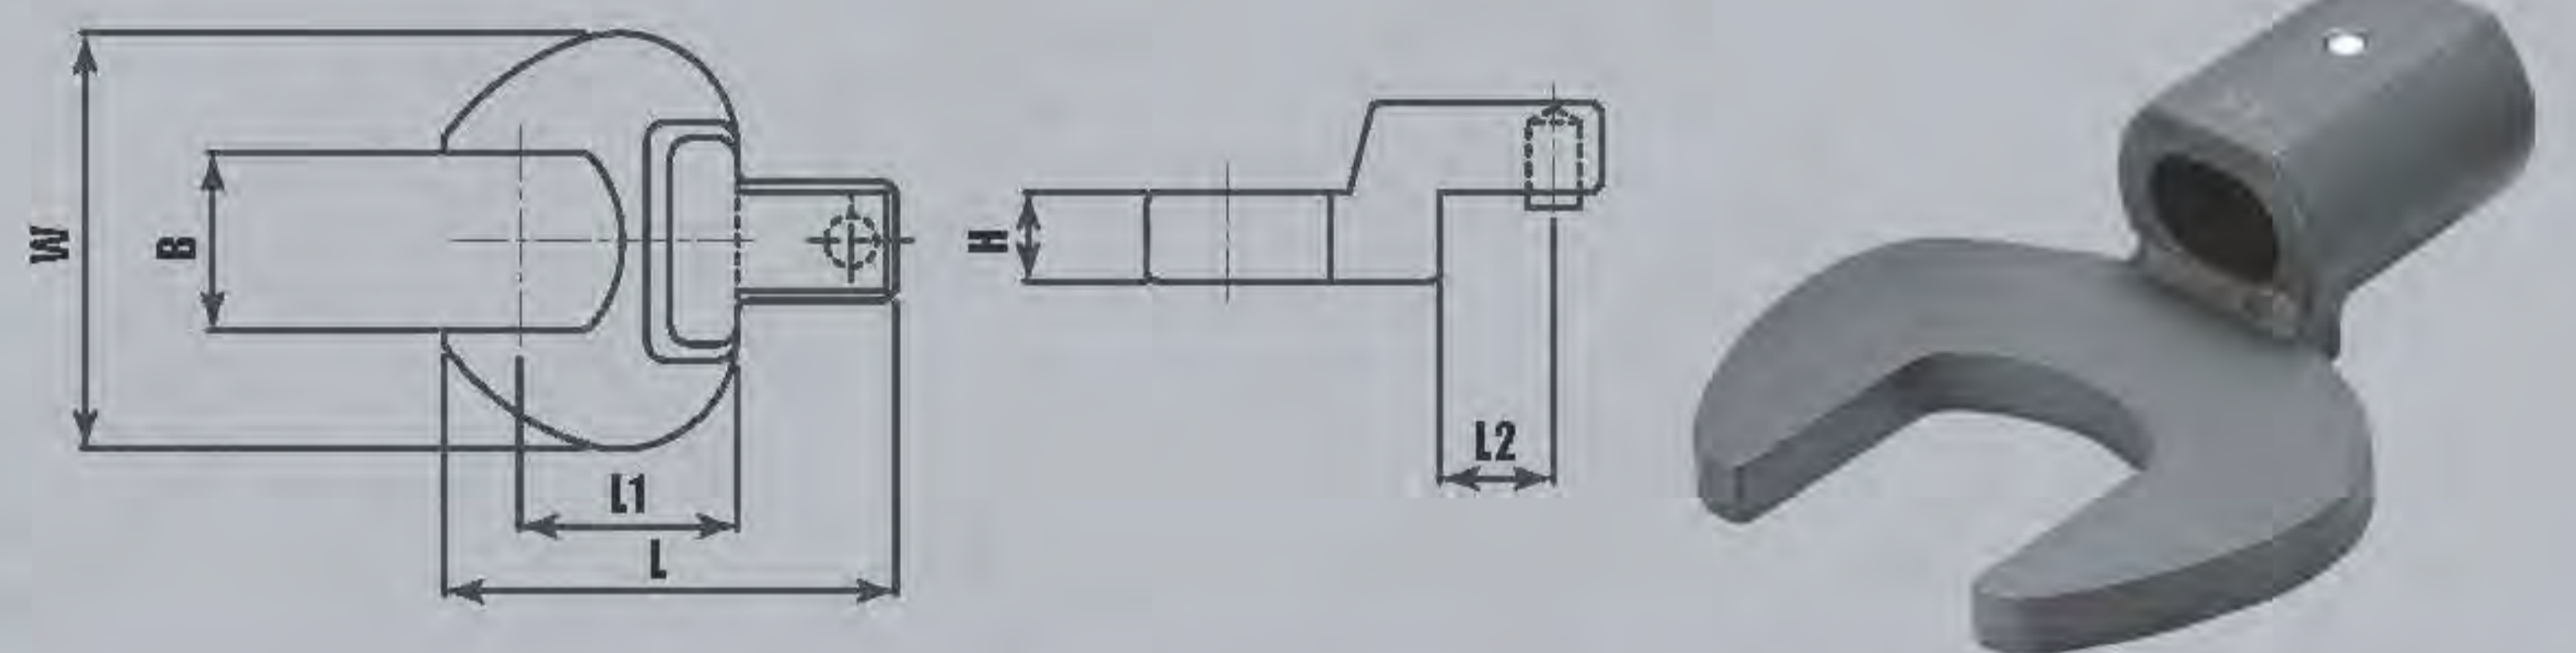

КОД THORVIK	B мм	мм	W мм	H мм	L мм	L1 мм	L2 мм	г/гр
53319 THIOE202850	50	20x28.5	101.0	17.0	179	60.0	47.0	970
53320 THIOE202855	55	20x28.5	118.0	19.0	179	60.0	47.0	1117
53321 THIOE202860	60	20x28.5	126.0	21.0	191	78.0	47.0	1120
53322 THIOE202865	65	20x28.5	148.0	22.0	184	78.0	47.0	1125

■ РФ, Ростов-на-Дону, ул. Доватора, д. 154/3
Тел./факс: +7 (863) 333-04-05
e-mail: office_rnd@pride.ru

■ РФ, Новосибирск, ул. Писарева, д. 40
Тел/факс.: +7 (383) 328-48-90
e-mail: nsk@pride.ru

■ РФ, Воронеж, ул. Текстильщиков, д. 2
Тел/факс.: +7 (473) 260-62-66
e-mail: vrn@pride.ru

■ РФ, Тюмень, ул. 30 лет Победы, д. 36, стр. 1
Тел/факс.: +7 (345) 256-98-45
e-mail: tumen@pride.ru

■ РФ, Казань,
ул. Журналистов, д. 107.
Тел.: +7 (843) 20-50-100.
e-mail: kzn@pride.ru

■ РФ, Калининград,
ул. Портовая д. 55.
Тел.: +7 (911) 853-72-08
e-mail: isaev@pride.ru

■ РФ, Уфа,
ул. Комсомольская,
д. 21, корп. 1
Тел.: +7 (3472) 11-72-34
e-mail: ufa@pride.ru

■ Украина, Киев,
ул. Красноткацкая, д. 63,
Тел.: +38 (044) 583-23-97

■ Региональный склад:
РФ, Омск
ул. 5-ая Амурская, дом 118
Тел: +7 (965) 876-70-30
omsk.pride@gmail.com

■ РФ, Москва, 125438, ул. Автомоторная, д. 8
Тел.: +7 (495) 664-21-77,
факс: +7 (495) 664-21-70
e-mail: pride@pride.ru

■ РФ, Санкт-Петербург,
ул. Салова, д. 57,
корп. 6, стр. 4
Тел./факс: +7 (812) 389-48-95
e-mail: pride.spb@pride.ru