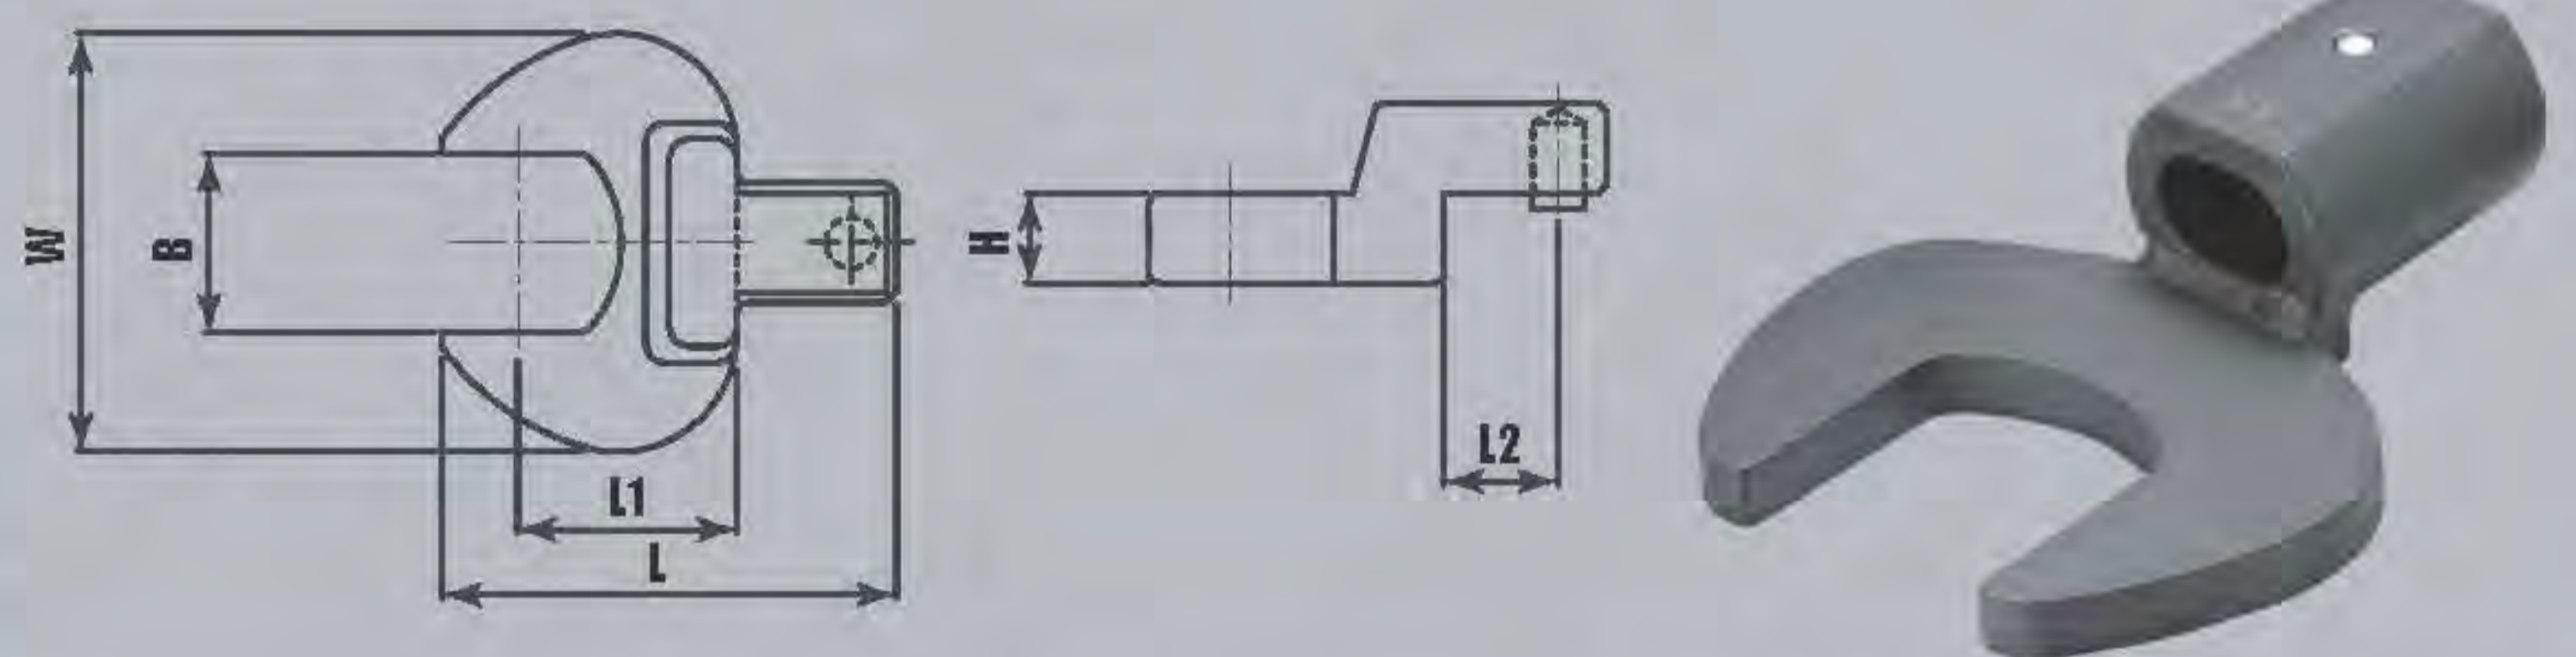

КОД THORVIK	B мм	мм	W мм	H мм	L мм	L1 мм	L2 мм	г/гр
53313 THIOE141838	38	14x18	74.0	15.0	82	42.0	15.0	360
53314 THIOE141840	40	14x18	83.0	15.0	82	42.0	15.0	380
53315 THIOE141841	41	14x18	83.0	15.0	83	42.0	15.0	380
53316 THIOE141842	42	14x18	83.0	16.0	83	42.0	15.0	380
53317 THIOE141844	44	14x18	91.0	16.0	86	42.0	15.0	420
53318 THIOE141846	46	14x18	91.0	16.0	86	43.0	15.0	440