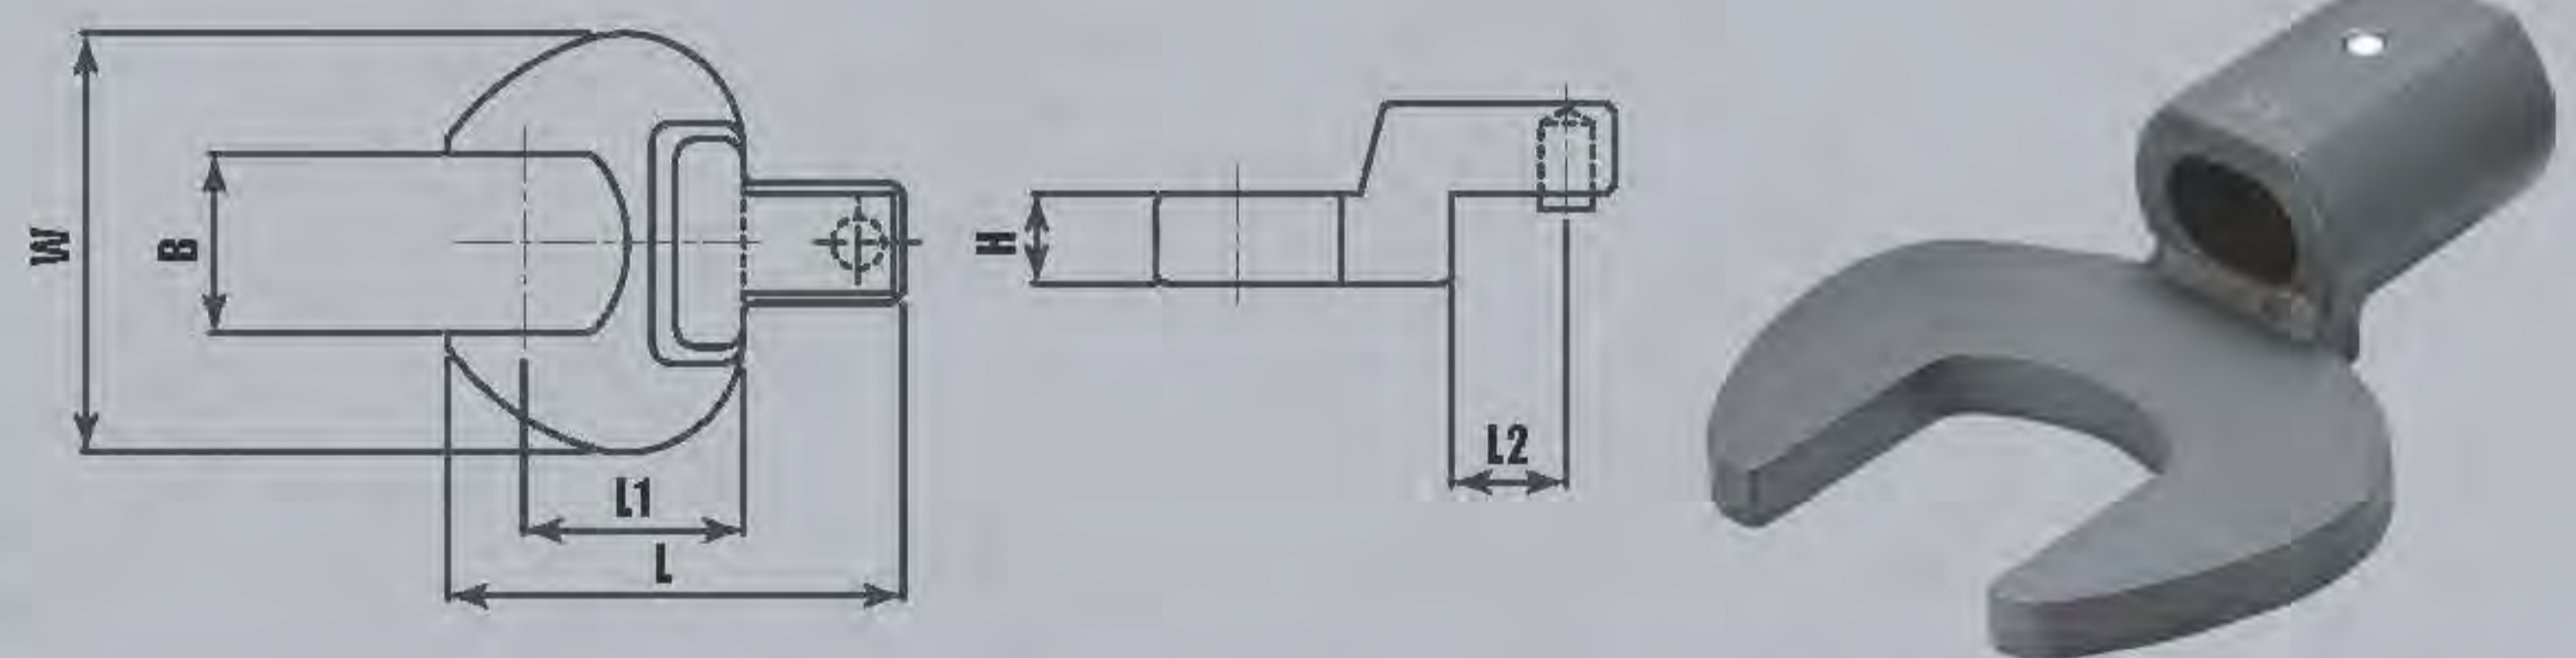

КОД THORVIK	B мм	мм	W мм	H мм	L мм	L1 мм	L2 мм	г/гр
53319 THIOE202850	50	20x28.5	101.0	17.0	179	60.0	47.0	970
53320 THIOE202855	55	20x28.5	118.0	19.0	179	60.0	47.0	1117
53321 THIOE202860	60	20x28.5	126.0	21.0	191	78.0	47.0	1120
53322 THIOE202865	65	20x28.5	148.0	22.0	184	78.0	47.0	1125

■ РФ, Ростов-на-Дону, ул. Доватора, д. 154/3
Тел./факс: +7 (863) 333-04-05
e-mail: office_rnd@pride.ru

■ РФ, Новосибирск, ул. Писарева, д. 40
Тел/факс.: +7 (383) 328-48-90
e-mail: nsk@pride.ru

■ РФ, Воронеж, ул. Текстильщиков, д. 2
Тел/факс.: +7 (473) 260-62-66
e-mail: vrn@pride.ru

■ РФ, Тюмень, ул. 30 лет Победы, д. 36, стр. 1
Тел/факс.: +7 (345) 256-98-45
e-mail: tumen@pride.ru

■ РФ, Казань,
ул. Журналистов, д. 107.
Тел.: +7 (843) 20-50-100.
e-mail: kzn@pride.ru

■ РФ, Калининград,
ул. Портовая д. 55.
Тел.: +7 (911) 853-72-08
e-mail: isaev@pride.ru

■ РФ, Уфа,
ул. Комсомольская,
д. 21, корп. 1
Тел.: +7 (3472) 11-72-34
e-mail: ufa@pride.ru

■ Украина, Киев,
ул. Красноткацкая, д. 63,
Тел.: +38 (044) 583-23-97

■ Региональный склад:
РФ, Омск
ул. 5-ая Амурская, дом 118
Тел: +7 (965) 876-70-30
omsk.pride@gmail.com

■ РФ, Москва, 125438, ул.
Автомоторная, д. 8
Тел.: +7 (495) 664-21-77,
факс: +7 (495) 664-21-70
e-mail: pride@pride.ru

■ РФ, Санкт-Петербург,
ул. Салова, д. 57,
корп. 6, стр. 4
Тел./факс: +7 (812) 389-48-95
e-mail: pride.spb@pride.ru