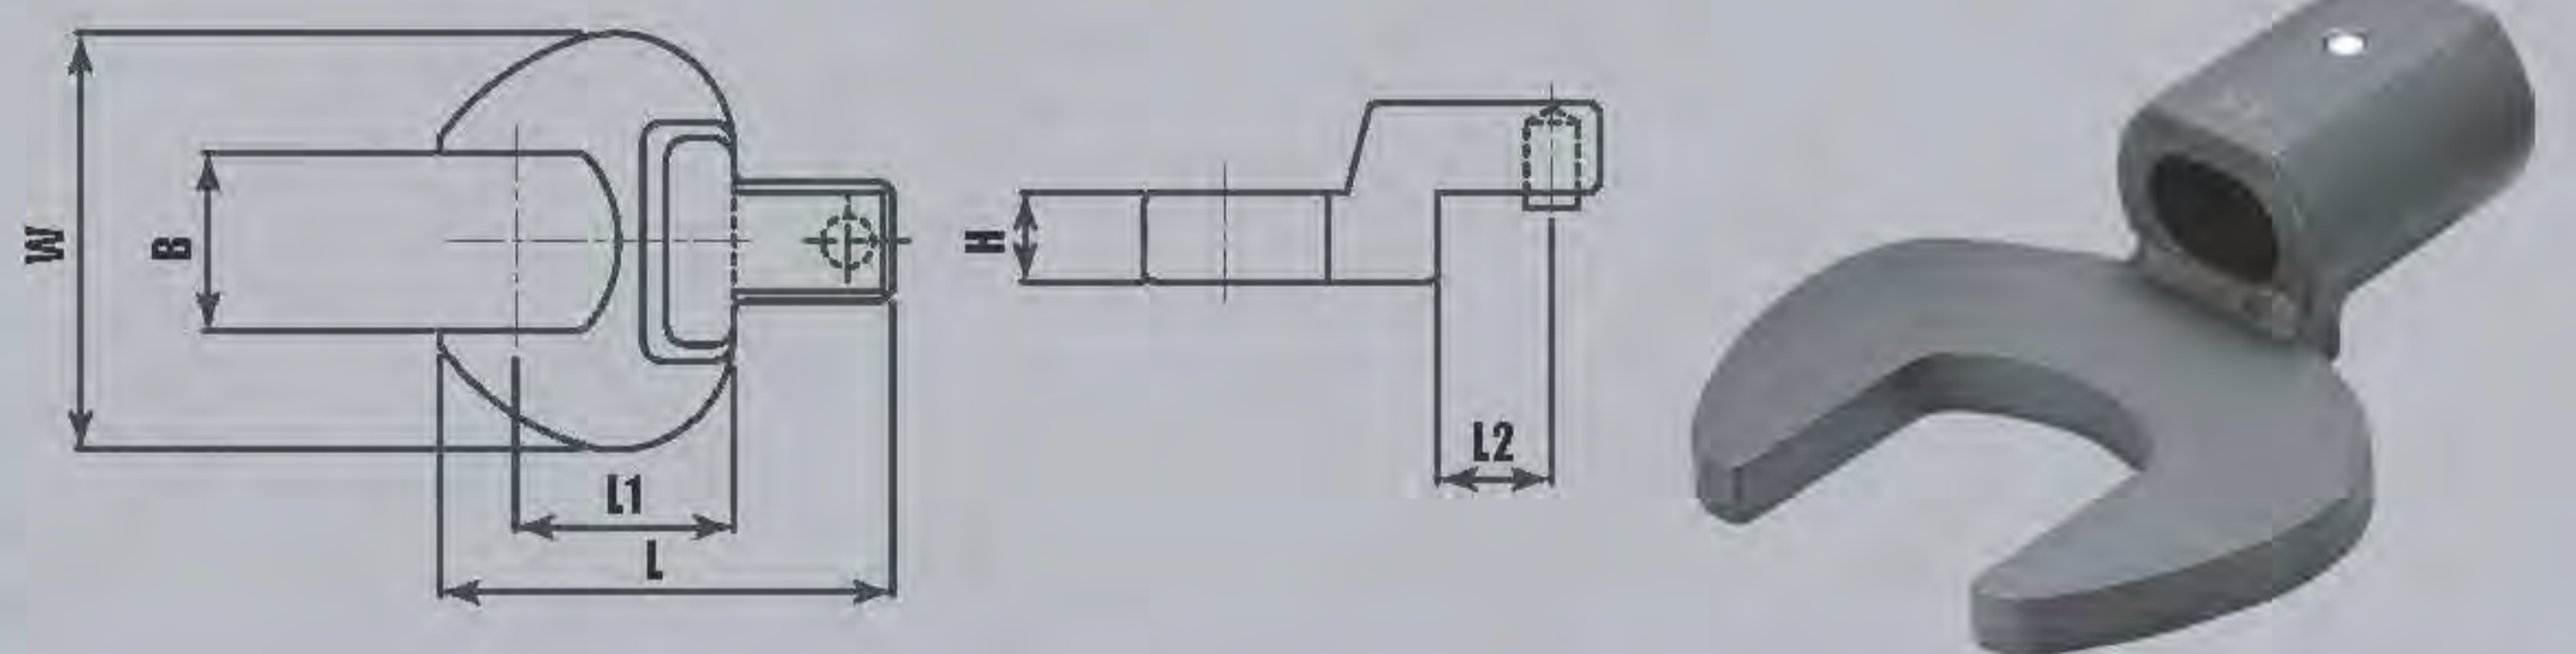

КОД THORVIK	B мм	мм	W мм	H мм	L мм	L1 мм	L2 мм	г/гр
53319 THIOE202850	50	20x28.5	101.0	17.0	179	60.0	47.0	970
53320 THIOE202855	55	20x28.5	118.0	19.0	179	60.0	47.0	1117
53321 THIOE202860	60	20x28.5	126.0	21.0	191	78.0	47.0	1120
53322 THIOE202865	65	20x28.5	148.0	22.0	184	78.0	47.0	1125

■ РФ, Ростов-на-Дону, ул. Доватора, д. 154/3
Тел./факс: +7 (863) 333-04-05
e-mail: office_rnd@pride.ru

■ РФ, Новосибирск, ул. Писарева, д. 40
Тел/факс.: +7 (383) 328-48-90
e-mail: nsk@pride.ru

■ РФ, Воронеж, ул. Текстильщиков, д. 2
Тел/факс.: +7 (473) 260-62-66
e-mail: vrn@pride.ru

■ РФ, Тюмень, ул. 30 лет Победы, д. 36, стр. 1
Тел/факс.: +7 (345) 256-98-45
e-mail: tumen@pride.ru

■ РФ, Казань,
ул. Журналистов, д. 107.
Тел.: +7 (843) 20-50-100.
e-mail: kzn@pride.ru

■ РФ, Калининград,
ул. Портовая д. 55.
Тел.: +7 (911) 853-72-08
e-mail: isaev@pride.ru

■ РФ, Уфа,
ул. Комсомольская,
д. 21, корп. 1
Тел.: +7 (3472) 11-72-34
e-mail: ufa@pride.ru

■ Украина, Киев,
ул. Красноткацкая, д. 63,
Тел.: +38 (044) 583-23-97

■ Региональный склад:
РФ, Омск
ул. 5-ая Амурская, дом 118
Тел: +7 (965) 876-70-30
omsk.pride@gmail.com

■ РФ, Москва, 125438, ул. Автомоторная, д. 8
Тел.: +7 (495) 664-21-77,
факс: +7 (495) 664-21-70
e-mail: pride@pride.ru

■ РФ, Санкт-Петербург,
ул. Салова, д. 57,
корп. 6, стр. 4
Тел./факс: +7 (812) 389-48-95
e-mail: pride.spb@pride.ru