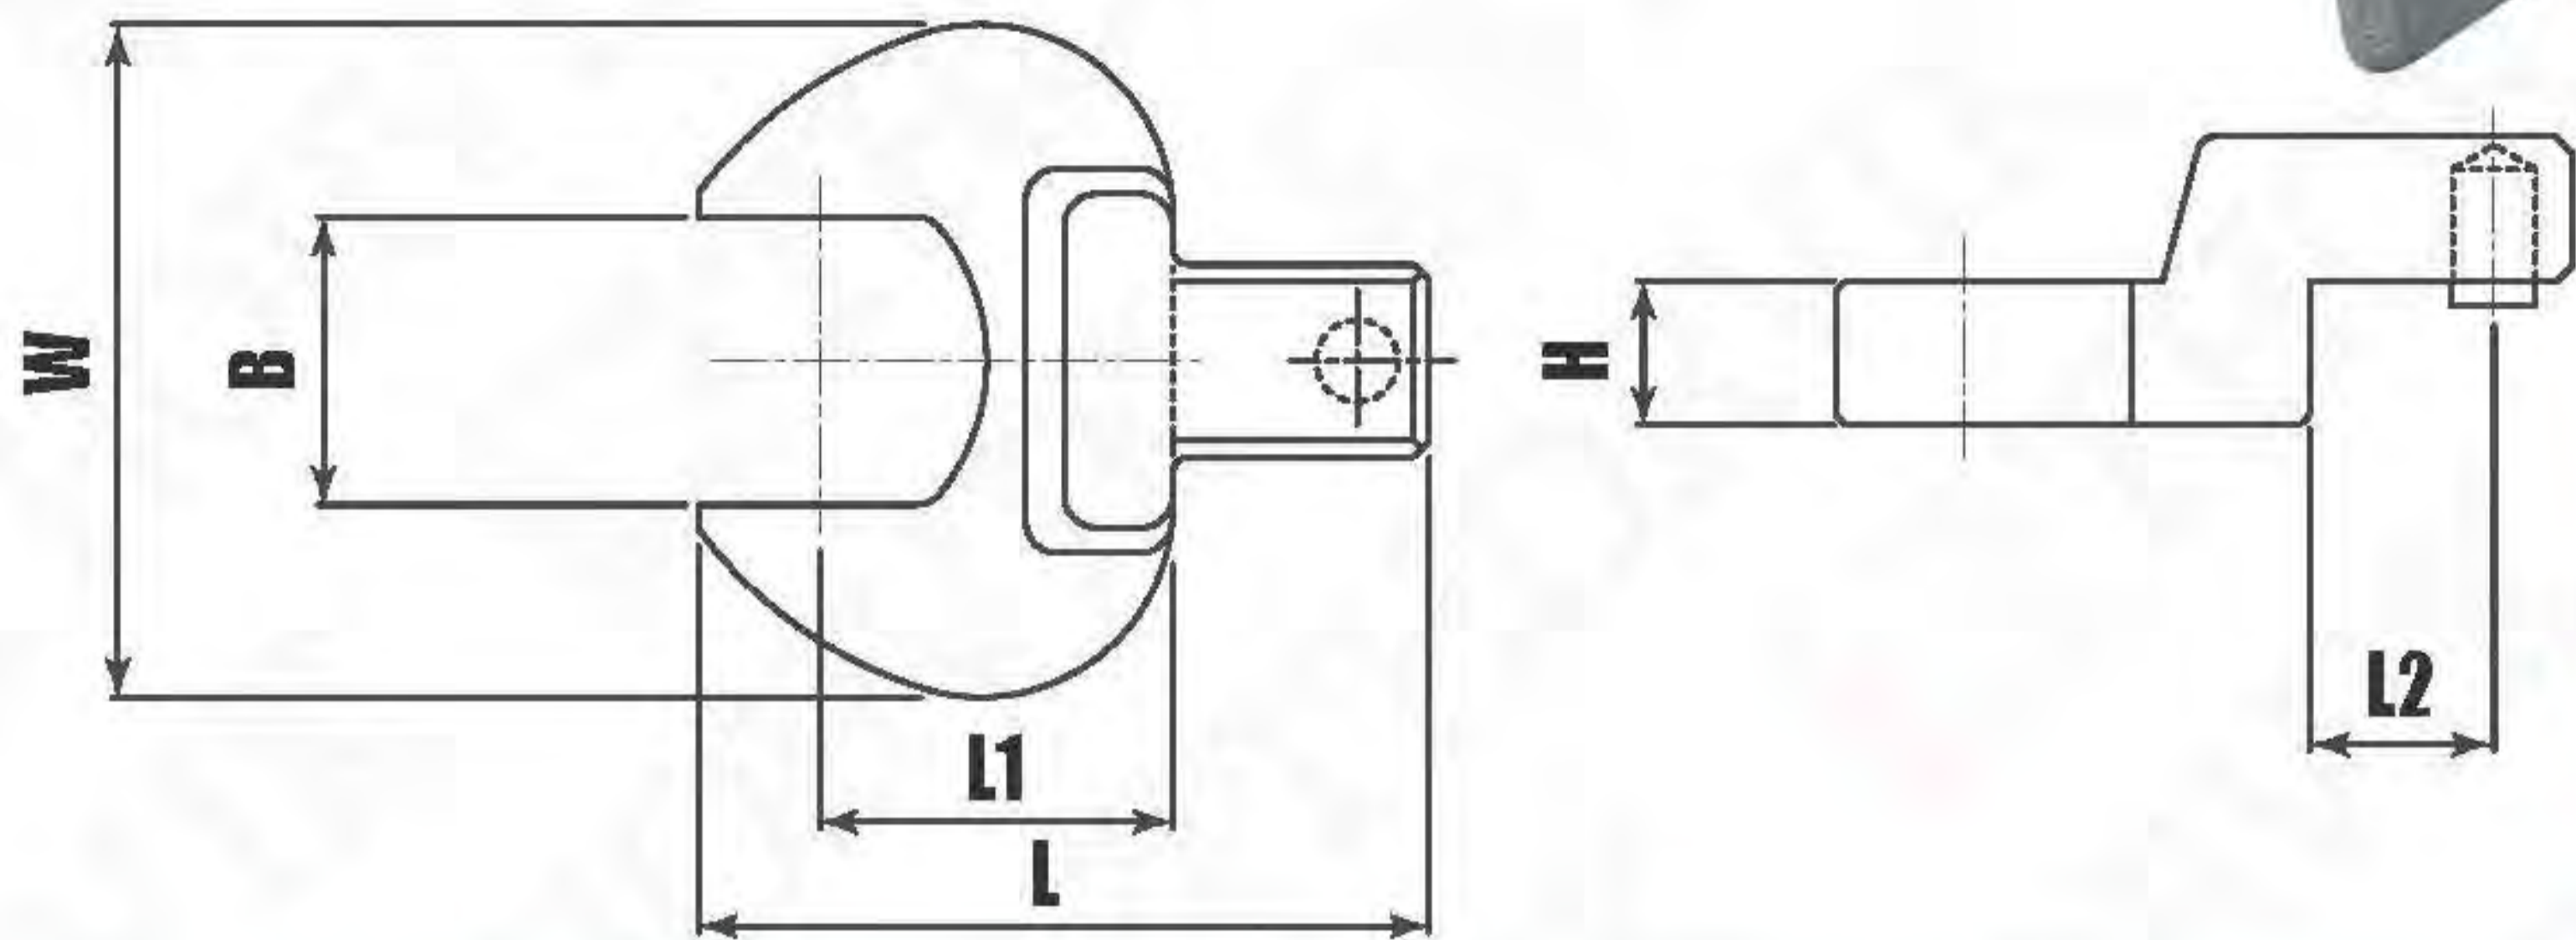

## ВСТАВКИ/НАСАДКИ РОЖКОВЫЕ ДЛЯ ДИНАМОМЕТРИЧЕСКИХ КЛЮЧЕЙ

▶▶ 9 x 12 мм

▶▶ 14 x 18 мм

▶▶ 20 x 28.5 мм

**НОВЫЙ  
ПРОДУКТ**

КОД THORVIK	B мм	мм	W мм	H мм	L мм	L1 мм	L2 мм	г/гр
53283 THIOE9127	7	9x12	23.5	5.0	37	17.5	11.5	38
53284 THIOE9128	8	9x12	23.5	5.0	37	17.5	11.5	38
53285 THIOE9129	9	9x12	24.0	5.5	38	17.5	11.5	39
53286 THIOE91210	10	9x12	30.0	5.5	38	17.5	11.5	42
53287 THIOE91211	11	9x12	30.0	6.0	40	17.5	11.5	43
53288 THIOE91212	12	9x12	30.0	6.0	40	17.5	11.5	48
53289 THIOE91213	13	9x12	30.0	7.0	41	20.0	11.5	52
53290 THIOE91214	14	9x12	30.0	8.0	42	20.0	11.5	59
53291 THIOE91215	15	9x12	34.0	8.0	42	20.0	11.5	59
53292 THIOE91216	16	9x12	37.5	8.5	43	20.0	11.5	67
53293 THIOE91217	17	9x12	38.0	8.5	43	20.0	11.5	67
53294 THIOE91218	18	9x12	42.0	9.0	46	22.0	11.5	75
53295 THIOE91219	19	9x12	42.0	9.0	47	22.0	11.5	75
53296 THIOE141813	13	14x18	35.0	7.0	62	32.0	15.0	148
53297 THIOE141814	14	14x18	35.0	8.0	63	32.0	15.0	154
53298 THIOE141815	15	14x18	35.0	8.0	63	32.0	15.0	154
53299 THIOE141816	16	14x18	38.0	9.0	64	32.0	15.0	173
53300 THIOE141817	17	14x18	38.0	9.0	64	32.0	15.0	173
53301 THIOE141818	18	14x18	42.0	10.0	65	32.0	15.0	192
523302 THIOE141819	19	14x18	42.0	10.0	65	32.0	15.0	193
53303 THIOE141821	21	14x18	53.0	10.0	66	32.0	15.0	217
53304 THIOE141822	22	14x18	53.0	11.0	66	32.0	15.0	222
53305 THIOE141824	24	14x18	53.0	11.0	67	32.0	15.0	225
53306 THIOE141825	25	14x18	29.0	12.0	71	32.0	15.0	267
53307 THIOE141827	27	14x18	60.0	13.0	70	34.0	15.0	281
53308 THIOE141829	29	14x18	60.0	14.0	73	34.0	15.0	312
53309 THIOE141830	30	14x18	66.0	14.0	75	36.0	15.0	312
53310 THIOE141832	32	14x18	65.0	15.0	75	37.5	15.0	322
53311 THIOE141834	34	14x18	74.0	15.0	82	37.5	15.0	360
53312 THIOE141836	36	14x18	74.0	15.0	82	42.0	15.0	360