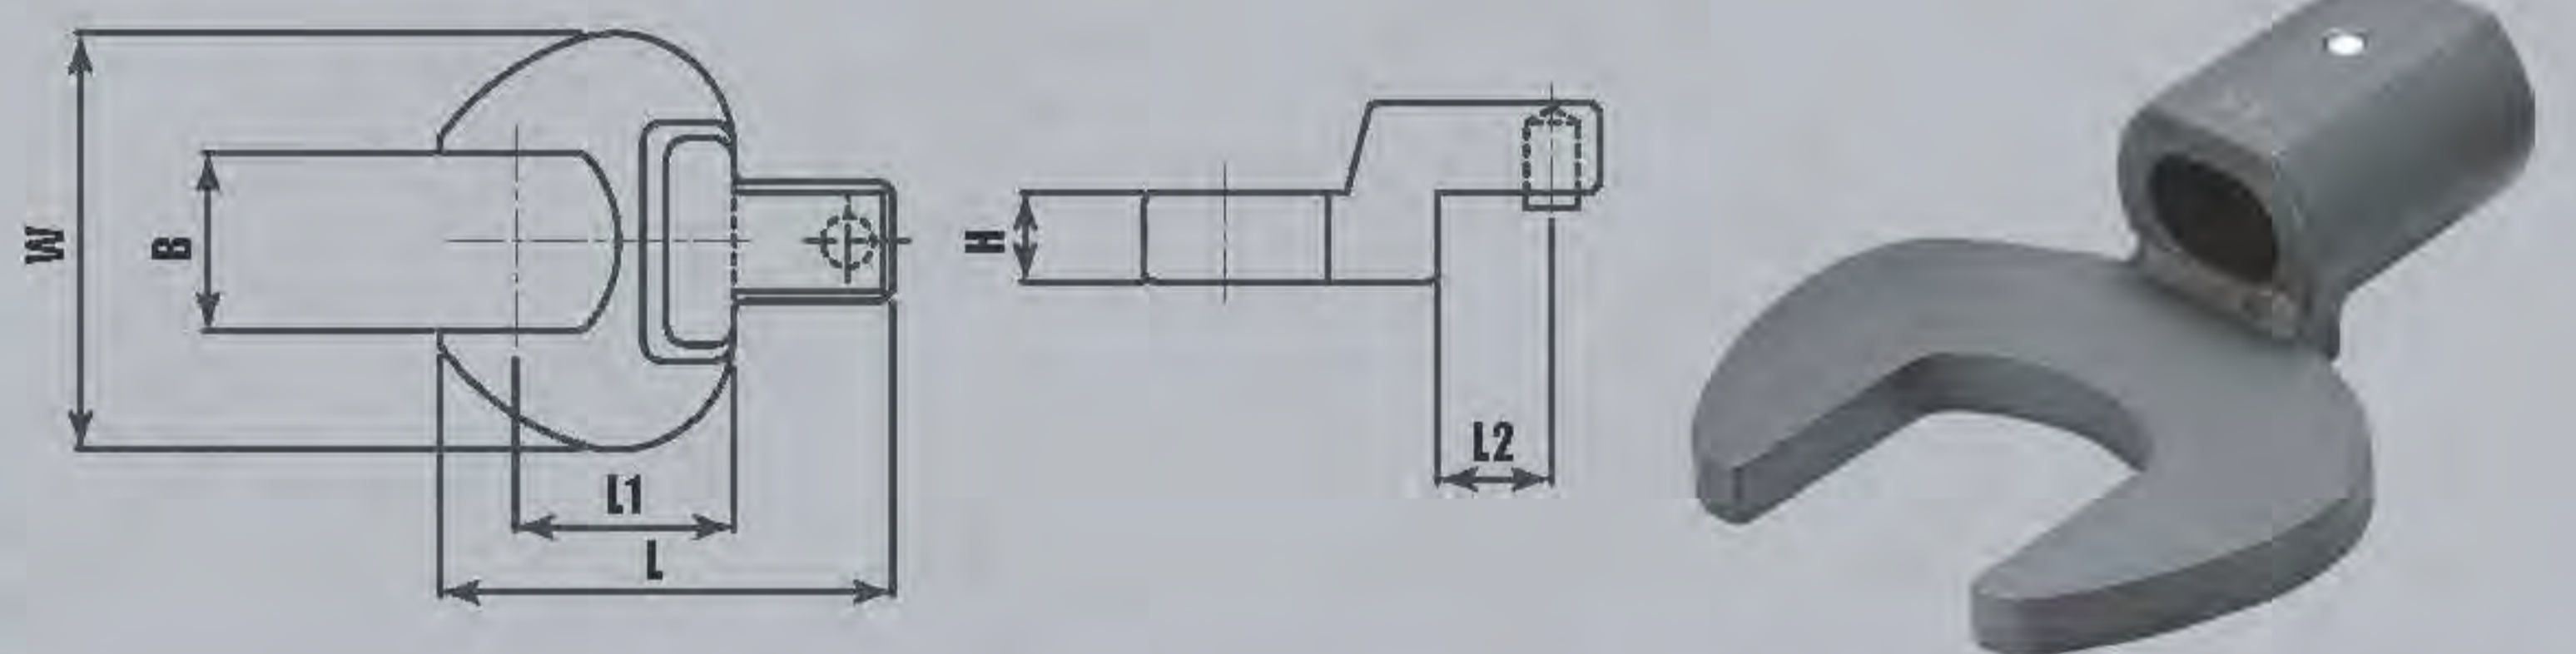

КОД THORVIK	B мм	мм	W мм	H мм	L мм	L1 мм	L2 мм	г/гр
53319 THIOE202850	50	20x28.5	101.0	17.0	179	60.0	47.0	970
53320 THIOE202855	55	20x28.5	118.0	19.0	179	60.0	47.0	1117
53321 THIOE202860	60	20x28.5	126.0	21.0	191	78.0	47.0	1120
53322 THIOE202865	65	20x28.5	148.0	22.0	184	78.0	47.0	1125

■ РФ, Ростов-на-Дону, ул. Доватора, д. 154/3
Тел./факс: +7 (863) 333-04-05
e-mail: office_rnd@pride.ru
■ РФ, Новосибирск, ул. Писарева, д. 40
Тел/факс.: +7 (383) 328-48-90
e-mail: nsk@pride.ru
■ РФ, Воронеж, ул. Текстильщиков, д. 2
Тел/факс.: +7 (473) 260-62-66
e-mail: vrn@pride.ru
■ РФ, Тюмень, ул. 30 лет Победы, д. 36, стр. 1
Тел/факс.: +7 (345) 256-98-45
e-mail: tumen@pride.ru
■ РФ, Казань,
ул. Журналистов, д. 107.
Тел.: +7 (843) 20-50-100.
e-mail: kzn@pride.ru
■ РФ, Калининград,
ул. Портовая д. 55.
Тел.: +7 (911) 853-72-08
e-mail: isaev@pride.ru
■ РФ, Уфа,
ул. Комсомольская,
д. 21, корп. 1
Тел.: +7 (3472) 11-72-34
e-mail: ufa@pride.ru
■ Украина, Киев,
ул. Красноткацкая, д. 63,
Тел.: +38 (044) 583-23-97
■ Региональный склад:
РФ, Омск
ул. 5-ая Амурская, дом 118
Тел: +7 (965) 876-70-30
omsk.pride@gmail.com

■ РФ, Москва, 125438, ул.
Автомоторная, д. 8
Тел.: +7 (495) 664-21-77,
факс: +7 (495) 664-21-70
e-mail: pride@pride.ru
■ РФ, Санкт-Петербург,
ул. Салова, д. 57,
корп. 6, стр. 4
Тел./факс: +7 (812) 389-48-95
e-mail: pride.spb@pride.ru