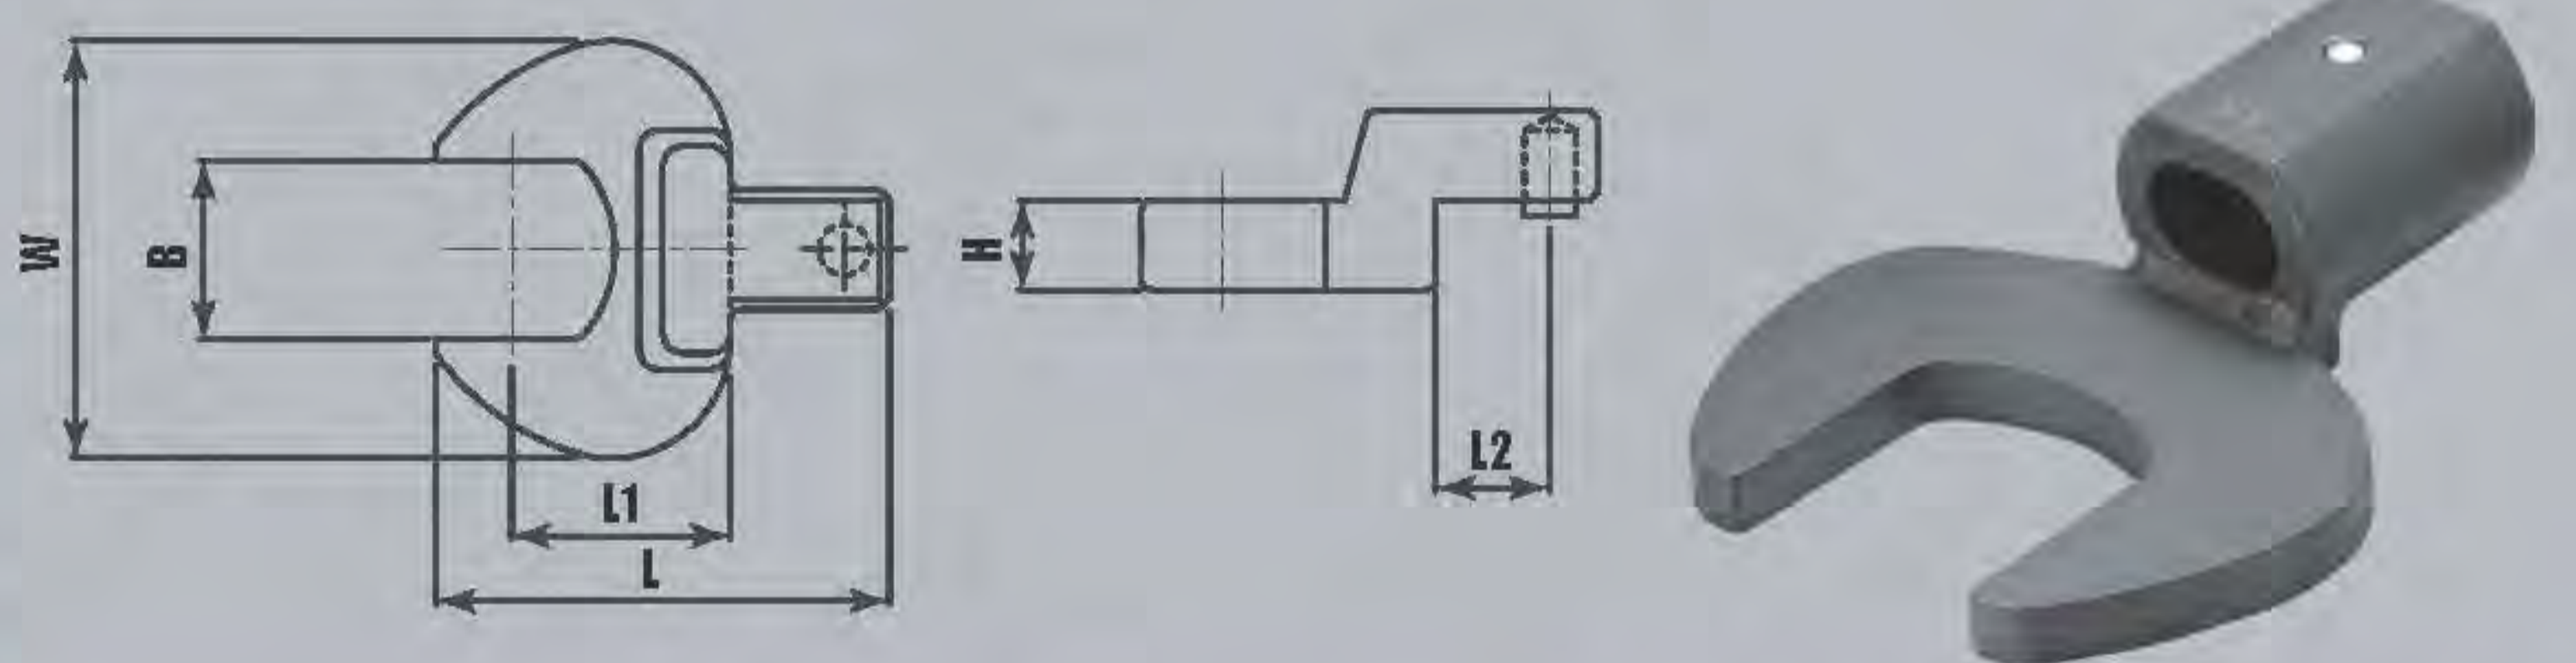

КОД THORVIK	B мм	мм	W мм	H мм	L мм	L1 мм	L2 мм	г/гр
53319 THIOE202850	50	20x28.5	101.0	17.0	179	60.0	47.0	970
53320 THIOE202855	55	20x28.5	118.0	19.0	179	60.0	47.0	1117
53321 THIOE202860	60	20x28.5	126.0	21.0	191	78.0	47.0	1120
53322 THIOE202865	65	20x28.5	148.0	22.0	184	78.0	47.0	1125

■ РФ, Ростов-на-Дону, ул. Доватора, д. 154/3
Тел./факс: +7 (863) 333-04-05
e-mail: office_rnd@pride.ru
■ РФ, Новосибирск, ул. Писарева, д. 40
Тел/факс.: +7 (383) 328-48-90
e-mail: nsk@pride.ru
■ РФ, Воронеж, ул. Текстильщиков, д. 2
Тел/факс.: +7 (473) 260-62-66
e-mail: vrn@pride.ru
■ РФ, Тюмень, ул. 30 лет Победы, д. 36, стр. 1
Тел/факс.: +7 (345) 256-98-45
e-mail: tumen@pride.ru
■ РФ, Казань,
ул. Журналистов, д. 107.
Тел.: +7 (843) 20-50-100.
e-mail: kzn@pride.ru
■ РФ, Калининград,
ул. Портовая д. 55.
Тел.: +7 (911) 853-72-08
e-mail: isaev@pride.ru
■ РФ, Уфа,
ул. Комсомольская,
д. 21, корп. 1
Тел.: +7 (3472) 11-72-34
e-mail: ufa@pride.ru
■ Украина, Киев,
ул. Красноткацкая, д. 63,
Тел.: +38 (044) 583-23-97
■ Региональный склад:
РФ, Омск
ул. 5-ая Амурская, дом 118
Тел: +7 (965) 876-70-30
omsk.pride@gmail.com

■ РФ, Москва, 125438, ул.
Автомоторная, д. 8
Тел.: +7 (495) 664-21-77,
факс: +7 (495) 664-21-70
e-mail: pride@pride.ru
■ РФ, Санкт-Петербург,
ул. Салова, д. 57,
корп. 6, стр. 4
Тел./факс: +7 (812) 389-48-95
e-mail: pride.spb@pride.ru