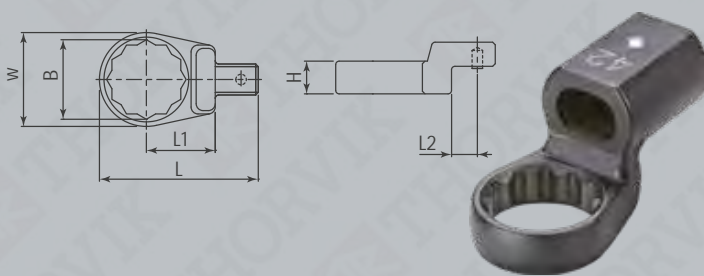

КОД THORVIK	B мм	мм	W мм	H мм	L мм	L1 мм	L2 мм	г/гр
53359 THIRE202850	50	20x28.5	77	23.0	174	56.0	39.0	990
53360 THIRE202855	55	20x28.5	83	24.0	178	56.0	39.0	1217
53361 THIRE202860	60	20x28.5	92	25.0	180	56.0	39.0	1220
53362 THIRE202865	65	20x28.5	98	27.0	185	56.0	39.0	1225

- РФ., Ростов-на-Дону, ул. Доватора, д.154/3
  Тел./факс: +7 (863) 333-04-05
  e-mail: office_rnd@pride.ru
- РФ., Новосибирск, ул. Писарева, д.40
  Тел/факс.: +7 (383) 328-48-90
  e-mail: nsk@pride.ru
- РФ., Воронеж, ул. Текстильщиков, д.2
  Тел/факс.: +7 (473) 260-62-66
  e-mail: vrn@pride.ru
- РФ., Тюмень, ул. 30 лет Победы, д. 36, стр. 1
  Тел/факс.: +7 (345) 256-98-45
  e-mail: tumen@pride.ru
- РФ, Казань, ул. Журналистов, д. 107.
  Тел.: +7 (843) 20-50-100.
  e-mail: kzn@pride.ru
- РФ, Калининград, ул. Портювая д.55.
  Тел.: +7 (911) 853-72-08
  e-mail: isaev@pride.ru
- РФ, Уфа, ул. Комсомольская, д. 21, корп. 1
  Тел.: +7 (3472) 11-72-34
  e-mail: ufa@pride.ru
- Украина, Киев, ул. Красномкацкая д. 63.
  Тел.: +38 (044) 583-23-97
- Региональный склад:
  РФ, Омск
  ул. 5-ая Амурская, дом 118
  Тел: +7 (965) 876-70-30
  omsk.pride@gmail.com

- РФ., Москва, 125438, ул. Автомоторная, д.8
  Тел.: +7 (495) 664-21-77,
  факс: +7 (495) 664-21-70
  e-mail: pride@pride.ru
- РФ., Санкт-Петербург, ул. Салова, д.57,
  корп. 6, стр. 4
  Тел./факс: +7 (812) 389-48-95
  e-mail: pride.spb@pride.ru

ПРАЙД®
www.pride.ru
www.thorvik.ru