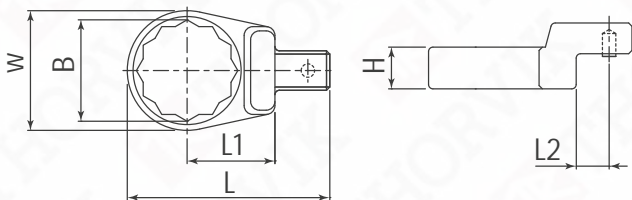

## ВСТАВКИ/НАСАДКИ НАКИДНЫЕ ДЛЯ ДИНАМОМЕТРИЧЕСКИХ КЛЮЧЕЙ

**НОВЫЙ  
ПРОДУКТ**

- ▶▶ 9 x 12 мм
- ▶▶ 14 x 18 мм
- ▶▶ 20 x 28.5 мм

КОД THORVIK	B мм	мм	W мм	H мм	L мм	L1 мм	L2 мм	г/гр
53323 THIRE9127	7	9x12	22.0	5.0	40.4	17.5	11.5	42
53324 THIRE9128	8	9x12	22.0	5.0	40.4	17.5	11.5	42
53325 THIRE9129	9	9x12	24.0	5.5	41.9	17.5	11.5	42
53326 THIRE91210	10	9x12	24.0	5.5	41.9	17.5	11.5	52
53327 THIRE91211	11	9x12	24.0	6.0	43.3	17.5	11.5	50
53328 THIRE91212	12	9x12	24.0	6.0	43.3	17.5	11.5	48
53329 THIRE91213	13	9x12	24.0	7.0	46.7	17.5	11.5	60
53330 THIRE91214	14	9x12	24.0	7.0	46.7	17.5	11.5	64
53331 THIRE91215	15	9x12	25.0	7.9	47.8	20.0	11.5	64
53332 THIRE91216	16	9x12	25.0	7.9	47.8	20.0	11.5	62
53333 THIRE91217	17	9x12	26.5	9.0	51.2	20.0	11.5	74
53334 THIRE91218	18	9x12	26.5	9.0	51.2	20.0	11.5	74
53335 THIRE91219	19	9x12	27.0	9.2	51.4	20.0	11.5	68
53336 THIRE141813	13	14x18	35.0	11.5	70.0	32.0	15.0	200
53337 THIRE141814	14	14x18	35.0	11.5	70.0	32.0	15.0	200
53338 THIRE141815	15	14x18	35.0	12.0	70.0	32.0	15.0	194
53339 THIRE141816	16	14x18	35.8	12.0	70.0	32.0	15.0	204
53340 THIRE141817	17	14x18	36.0	12.0	70.3	32.0	15.0	198
53341 THIRE141818	18	14x18	40.0	13.5	71.9	32.0	15.0	234
53342 THIRE141819	19	14x18	40.0	13.5	71.9	32.0	15.0	230
53343 THIRE141821	21	14x18	40.2	14.5	73.1	32.0	15.0	236
53344 THIRE141822	22	14x18	41.0	16.0	74.0	32.0	15.0	250
53345 THIRE141824	24	14x18	41.3	16.0	75.5	32.0	15.0	254
53346 THIOE141825	25	14x18	40.0	16.0	75.5	32.0	15.0	245
53347 THIRE141827	27	14x18	41.8	17.0	79.0	34.0	15.0	280
53348 THIRE141829	29	14x18	42.0	19.0	82.0	36.0	15.0	306
53349 THIRE141830	30	14x18	42.0	19.0	82.0	36.0	15.0	328
53350 THIRE141832	32	14x18	44.5	19.0	83.5	36.0	15.0	312
53351 THIRE141834	34	14x18	47.0	19.0	86.5	36.0	15.0	324
53352 THIRE141836	36	14x18	49.5	19.0	87.7	38.0	15.0	316
53353 THIRE141838	38	14x18	52.0	19.0	91.0	40.0	15.0	342
53354 THIRE141840	40	14x18	54.5	19.0	92.2	40.0	15.0	392