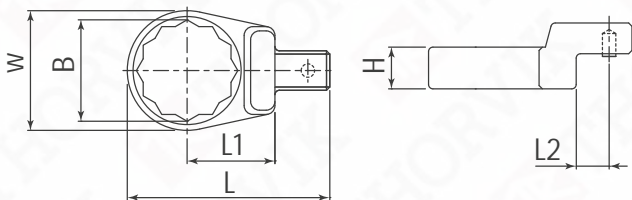

ВСТАВКИ/НАСАДКИ НАКИДНЫЕ ДЛЯ ДИНАМОМЕТРИЧЕСКИХ КЛЮЧЕЙ

**НОВЫЙ
ПРОДУКТ**

- ▶▶ 9 x 12 мм
- ▶▶ 14 x 18 мм
- ▶▶ 20 x 28.5 мм

КОД THORVIK	B мм	мм	W мм	H мм	L мм	L1 мм	L2 мм	г
53323 THIRE9127	7	9x12	22.0	5.0	40.4	17.5	11.5	42
53324 THIRE9128	8	9x12	22.0	5.0	40.4	17.5	11.5	42
53325 THIRE9129	9	9x12	24.0	5.5	41.9	17.5	11.5	42
53326 THIRE91210	10	9x12	24.0	5.5	41.9	17.5	11.5	52
53327 THIRE91211	11	9x12	24.0	6.0	43.3	17.5	11.5	50
53328 THIRE91212	12	9x12	24.0	6.0	43.3	17.5	11.5	48
53329 THIRE91213	13	9x12	24.0	7.0	46.7	17.5	11.5	60
53330 THIRE91214	14	9x12	24.0	7.0	46.7	17.5	11.5	64
53331 THIRE91215	15	9x12	25.0	7.9	47.8	20.0	11.5	64
53332 THIRE91216	16	9x12	25.0	7.9	47.8	20.0	11.5	62
53333 THIRE91217	17	9x12	26.5	9.0	51.2	20.0	11.5	74
53334 THIRE91218	18	9x12	26.5	9.0	51.2	20.0	11.5	74
53335 THIRE91219	19	9x12	27.0	9.2	51.4	20.0	11.5	68
53336 THIRE141813	13	14x18	35.0	11.5	70.0	32.0	15.0	200
53337 THIRE141814	14	14x18	35.0	11.5	70.0	32.0	15.0	200
53338 THIRE141815	15	14x18	35.0	12.0	70.0	32.0	15.0	194
53339 THIRE141816	16	14x18	35.8	12.0	70.0	32.0	15.0	204
53340 THIRE141817	17	14x18	36.0	12.0	70.3	32.0	15.0	198
53341 THIRE141818	18	14x18	40.0	13.5	71.9	32.0	15.0	234
53342 THIRE141819	19	14x18	40.0	13.5	71.9	32.0	15.0	230
53343 THIRE141821	21	14x18	40.2	14.5	73.1	32.0	15.0	236
53344 THIRE141822	22	14x18	41.0	16.0	74.0	32.0	15.0	250
53345 THIRE141824	24	14x18	41.3	16.0	75.5	32.0	15.0	254
53346 THIOE141825	25	14x18	40.0	16.0	75.5	32.0	15.0	245
53347 THIRE141827	27	14x18	41.8	17.0	79.0	34.0	15.0	280
53348 THIRE141829	29	14x18	42.0	19.0	82.0	36.0	15.0	306
53349 THIRE141830	30	14x18	42.0	19.0	82.0	36.0	15.0	328
53350 THIRE141832	32	14x18	44.5	19.0	83.5	36.0	15.0	312
53351 THIRE141834	34	14x18	47.0	19.0	86.5	36.0	15.0	324
53352 THIRE141836	36	14x18	49.5	19.0	87.7	38.0	15.0	316
53353 THIRE141838	38	14x18	52.0	19.0	91.0	40.0	15.0	342
53354 THIRE141840	40	14x18	54.5	19.0	92.2	40.0	15.0	392