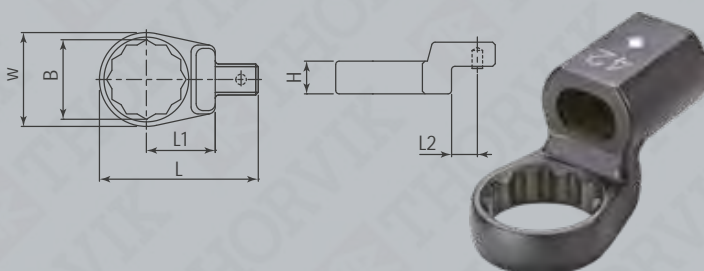

КОД THORVIK	B мм	мм	W мм	H мм	L мм	L1 мм	L2 мм	г
53359 THIRE202850	50	20x28.5	77	23.0	174	56.0	39.0	990
53360 THIRE202855	55	20x28.5	83	24.0	178	56.0	39.0	1217
53361 THIRE202860	60	20x28.5	92	25.0	180	56.0	39.0	1220
53362 THIRE202865	65	20x28.5	98	27.0	185	56.0	39.0	1225

- РФ., Ростов-на-Дону, ул. Доватора, д.154/3
  Тел./факс: +7 (863) 333-04-05
  e-mail: office_rnd@pride.ru
- РФ., Новосибирск, ул. Писарева, д.40
  Тел/факс.: +7 (383) 328-48-90
  e-mail: nsk@pride.ru
- РФ., Воронеж, ул. Текстильщиков, д.2
  Тел/факс.: +7 (473) 260-62-66
  e-mail: vrn@pride.ru
- РФ., Тюмень, ул. 30 лет Победы, д. 36, стр. 1
  Тел/факс.: +7 (345) 256-98-45
  e-mail: tumen@pride.ru
- РФ, Казань, ул. Журналистов, д. 107.
  Тел.: +7 (843) 20-50-100.
  e-mail: kzn@pride.ru
- РФ, Калининград, ул. Портювая д.55.
  Тел.: +7 (911) 853-72-08
  e-mail: isaev@pride.ru
- РФ, Уфа, ул. Комсомольская, д. 21, корп. 1
  Тел.: +7 (3472) 11-72-34
  e-mail: ufa@pride.ru
- Украина, Киев, ул. Красномкацкая д. 63.
  Тел.: +38 (044) 583-23-97
- Региональный склад:
  РФ, Омск
  ул. 5-ая Амурская, дом 118
  Тел: +7 (965) 876-70-30
  omsk.pride@gmail.com

- РФ., Москва, 125438, ул. Автомоторная, д.8
  Тел.: +7 (495) 664-21-77,
  факс: +7 (495) 664-21-70
  e-mail: pride@pride.ru
- РФ., Санкт-Петербург, ул. Салова, д.57, корп. 6, стр. 4
  Тел./факс: +7 (812) 389-48-95
  e-mail: pride.spb@pride.ru