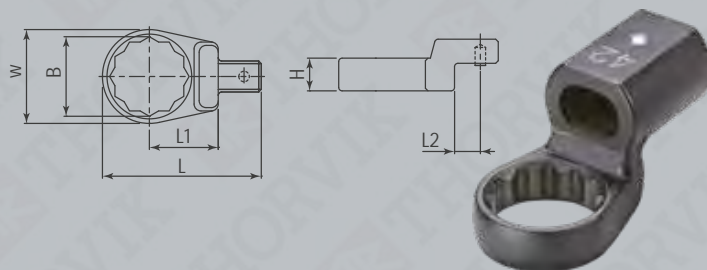

КОД THORVIK	B мм	мм	W мм	H мм	L мм	L1 мм	L2 мм	г
53359 THIRE202850	50	20x28.5	77	23.0	174	56.0	39.0	990
53360 THIRE202855	55	20x28.5	83	24.0	178	56.0	39.0	1217
53361 THIRE202860	60	20x28.5	92	25.0	180	56.0	39.0	1220
53362 THIRE202865	65	20x28.5	98	27.0	185	56.0	39.0	1225

■ РФ., Ростов-на-Дону, ул. Доватора, д.154/3
Тел./факс: +7 (863) 333-04-05
e-mail: office_rnd@pride.ru
■ РФ., Новосибирск, ул. Писарева, д.40
Тел/факс.: +7 (383) 328-48-90
e-mail: nsk@pride.ru
■ РФ., Воронеж, ул. Текстильщиков, д.2
Тел/факс.: +7 (473) 260-62-66
e-mail: vrn@pride.ru
■ РФ., Тюмень, ул. 30 лет Победы, д. 36, стр. 1
Тел/факс.: +7 (345) 256-98-45
e-mail: tumen@pride.ru
■ РФ, Казань,
ул. Журналистов, д. 107.
Тел.: +7 (843) 20-50-100.
e-mail: kzn@pride.ru
■ РФ, Калининград,
ул. Портювая д.55.
Тел.: +7 (911) 853-72-08
e-mail: isaev@pride.ru
■ РФ, Уфа,
ул. Комсомольская,
д. 21, корп. 1
Тел.: +7 (3472) 11-72-34
e-mail: ufa@pride.ru
■ Украина, Киев,
ул. Красномкацкая д. 63.
Тел.: +38 (044) 583-23-97
■ Региональный склад:
РФ, Омск
ул. 5-ая Амурская, дом 118
Тел: +7 (965) 876-70-30
omsk.pride@gmail.com

■ РФ., Москва, 125438, ул.
Автомоторная, д.8
Тел.: +7 (495) 664-21-77,
факс: +7 (495) 664-21-70
e-mail: pride@pride.ru
■ РФ., Санкт-Петербург,
ул. Салова, д.57,
корп. 6, стр. 4
Тел./факс: +7 (812) 389-48-95
e-mail: pride.spb@pride.ru