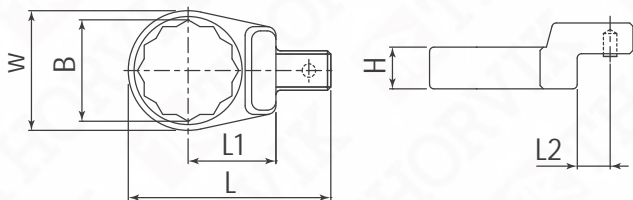

## ВСТАВКИ/НАСАДКИ НАКИДНЫЕ ДЛЯ ДИНАМОМЕТРИЧЕСКИХ КЛЮЧЕЙ

**НОВЫЙ  
ПРОДУКТ**

- ▶▶ 9 x 12 мм
- ▶▶ 14 x 18 мм
- ▶▶ 20 x 28.5 мм

КОД THORVIK	B мм	мм	W мм	H мм	L мм	L1 мм	L2 мм	г
53323 THIRE9127	7	9x12	22.0	5.0	40.4	17.5	11.5	42
53324 THIRE9128	8	9x12	22.0	5.0	40.4	17.5	11.5	42
53325 THIRE9129	9	9x12	24.0	5.5	41.9	17.5	11.5	42
53326 THIRE91210	10	9x12	24.0	5.5	41.9	17.5	11.5	52
53327 THIRE91211	11	9x12	24.0	6.0	43.3	17.5	11.5	50
53328 THIRE91212	12	9x12	24.0	6.0	43.3	17.5	11.5	48
53329 THIRE91213	13	9x12	24.0	7.0	46.7	17.5	11.5	60
53330 THIRE91214	14	9x12	24.0	7.0	46.7	17.5	11.5	64
53331 THIRE91215	15	9x12	25.0	7.9	47.8	20.0	11.5	64
53332 THIRE91216	16	9x12	25.0	7.9	47.8	20.0	11.5	62
53333 THIRE91217	17	9x12	26.5	9.0	51.2	20.0	11.5	74
53334 THIRE91218	18	9x12	26.5	9.0	51.2	20.0	11.5	74
53335 THIRE91219	19	9x12	27.0	9.2	51.4	20.0	11.5	68
53336 THIRE141813	13	14x18	35.0	11.5	70.0	32.0	15.0	200
53337 THIRE141814	14	14x18	35.0	11.5	70.0	32.0	15.0	200
53338 THIRE141815	15	14x18	35.0	12.0	70.0	32.0	15.0	194
53339 THIRE141816	16	14x18	35.8	12.0	70.0	32.0	15.0	204
53340 THIRE141817	17	14x18	36.0	12.0	70.3	32.0	15.0	198
53341 THIRE141818	18	14x18	40.0	13.5	71.9	32.0	15.0	234
53342 THIRE141819	19	14x18	40.0	13.5	71.9	32.0	15.0	230
53343 THIRE141821	21	14x18	40.2	14.5	73.1	32.0	15.0	236
53344 THIRE141822	22	14x18	41.0	16.0	74.0	32.0	15.0	250
53345 THIRE141824	24	14x18	41.3	16.0	75.5	32.0	15.0	254
53346 THIOE141825	25	14x18	40.0	16.0	75.5	32.0	15.0	245
53347 THIRE141827	27	14x18	41.8	17.0	79.0	34.0	15.0	280
53348 THIRE141829	29	14x18	42.0	19.0	82.0	36.0	15.0	306
53349 THIRE141830	30	14x18	42.0	19.0	82.0	36.0	15.0	328
53350 THIRE141832	32	14x18	44.5	19.0	83.5	36.0	15.0	312
53351 THIRE141834	34	14x18	47.0	19.0	86.5	36.0	15.0	324
53352 THIRE141836	36	14x18	49.5	19.0	87.7	38.0	15.0	316
53353 THIRE141838	38	14x18	52.0	19.0	91.0	40.0	15.0	342
53354 THIRE141840	40	14x18	54.5	19.0	92.2	40.0	15.0	392