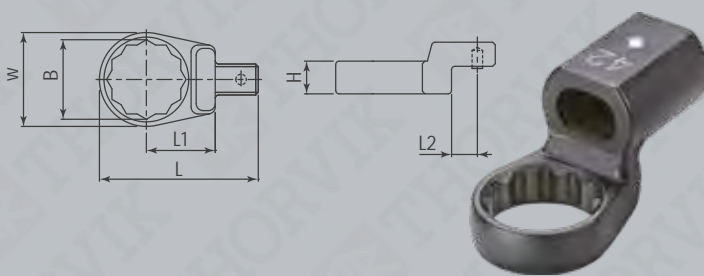

КОД THORVIK	B мм	мм	W мм	H мм	L мм	L1 мм	L2 мм	г/гр
53359 THIRE202850	50	20x28.5	77	23.0	174	56.0	39.0	990
53360 THIRE202855	55	20x28.5	83	24.0	178	56.0	39.0	1217
53361 THIRE202860	60	20x28.5	92	25.0	180	56.0	39.0	1220
53362 THIRE202865	65	20x28.5	98	27.0	185	56.0	39.0	1225

■ РФ., Ростов-на-Дону, ул. Доватора, д.154/3
Тел./факс: +7 (863) 333-04-05
e-mail: office_rnd@pride.ru
■ РФ., Новосибирск, ул. Писарева, д.40
Тел/факс.: +7 (383) 328-48-90
e-mail: nsk@pride.ru
■ РФ., Воронеж, ул. Текстильщиков, д.2
Тел/факс.: +7 (473) 260-62-66
e-mail: vrn@pride.ru
■ РФ., Тюмень, ул. 30 лет Победы, д. 36, стр. 1
Тел/факс.: +7 (345) 256-98-45
e-mail: tumen@pride.ru
■ РФ, Казань,
ул. Журналистов, д. 107.
Тел.: +7 (843) 20-50-100.
e-mail: kzn@pride.ru
■ РФ, Калининград,
ул. Портювая д.55.
Тел.: +7 (911) 853-72-08
e-mail: isaev@pride.ru
■ РФ, Уфа,
ул. Комсомольская,
д. 21, корп. 1
Тел.: +7 (3472) 11-72-34
e-mail: ufa@pride.ru
■ Украина, Киев,
ул. Красномкацкая д. 63.
Тел.: +38 (044) 583-23-97
■ Региональный склад:
РФ, Омск
ул. 5-ая Амурская, дом 118
Тел: +7 (965) 876-70-30
omsk.pride@gmail.com

■ РФ., Москва, 125438, ул.
Автомоторная, д.8
Тел.: +7 (495) 664-21-77,
факс: +7 (495) 664-21-70
e-mail: pride@pride.ru
■ РФ., Санкт-Петербург,
ул. Салова, д.57,
корп. 6, стр. 4
Тел./факс: +7 (812) 389-48-95
e-mail: pride.spb@pride.ru