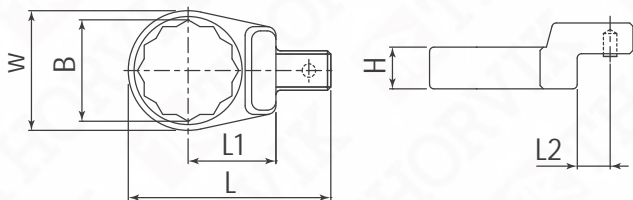

ВСТАВКИ/НАСАДКИ НАКИДНЫЕ ДЛЯ ДИНАМОМЕТРИЧЕСКИХ КЛЮЧЕЙ

**НОВЫЙ
ПРОДУКТ**

- ▶▶ 9 x 12 мм
- ▶▶ 14 x 18 мм
- ▶▶ 20 x 28.5 мм

КОД THORVIK	B мм	мм	W мм	H мм	L мм	L1 мм	L2 мм	г/гр
53323 THIRE9127	7	9x12	22.0	5.0	40.4	17.5	11.5	42
53324 THIRE9128	8	9x12	22.0	5.0	40.4	17.5	11.5	42
53325 THIRE9129	9	9x12	24.0	5.5	41.9	17.5	11.5	42
53326 THIRE91210	10	9x12	24.0	5.5	41.9	17.5	11.5	52
53327 THIRE91211	11	9x12	24.0	6.0	43.3	17.5	11.5	50
53328 THIRE91212	12	9x12	24.0	6.0	43.3	17.5	11.5	48
53329 THIRE91213	13	9x12	24.0	7.0	46.7	17.5	11.5	60
53330 THIRE91214	14	9x12	24.0	7.0	46.7	17.5	11.5	64
53331 THIRE91215	15	9x12	25.0	7.9	47.8	20.0	11.5	64
53332 THIRE91216	16	9x12	25.0	7.9	47.8	20.0	11.5	62
53333 THIRE91217	17	9x12	26.5	9.0	51.2	20.0	11.5	74
53334 THIRE91218	18	9x12	26.5	9.0	51.2	20.0	11.5	74
53335 THIRE91219	19	9x12	27.0	9.2	51.4	20.0	11.5	68
53336 THIRE141813	13	14x18	35.0	11.5	70.0	32.0	15.0	200
53337 THIRE141814	14	14x18	35.0	11.5	70.0	32.0	15.0	200
53338 THIRE141815	15	14x18	35.0	12.0	70.0	32.0	15.0	194
53339 THIRE141816	16	14x18	35.8	12.0	70.0	32.0	15.0	204
53340 THIRE141817	17	14x18	36.0	12.0	70.3	32.0	15.0	198
53341 THIRE141818	18	14x18	40.0	13.5	71.9	32.0	15.0	234
53342 THIRE141819	19	14x18	40.0	13.5	71.9	32.0	15.0	230
53343 THIRE141821	21	14x18	40.2	14.5	73.1	32.0	15.0	236
53344 THIRE141822	22	14x18	41.0	16.0	74.0	32.0	15.0	250
53345 THIRE141824	24	14x18	41.3	16.0	75.5	32.0	15.0	254
53346 THIOE141825	25	14x18	40.0	16.0	75.5	32.0	15.0	245
53347 THIRE141827	27	14x18	41.8	17.0	79.0	34.0	15.0	280
53348 THIRE141829	29	14x18	42.0	19.0	82.0	36.0	15.0	306
53349 THIRE141830	30	14x18	42.0	19.0	82.0	36.0	15.0	328
53350 THIRE141832	32	14x18	44.5	19.0	83.5	36.0	15.0	312
53351 THIRE141834	34	14x18	47.0	19.0	86.5	36.0	15.0	324
53352 THIRE141836	36	14x18	49.5	19.0	87.7	38.0	15.0	316
53353 THIRE141838	38	14x18	52.0	19.0	91.0	40.0	15.0	342
53354 THIRE141840	40	14x18	54.5	19.0	92.2	40.0	15.0	392