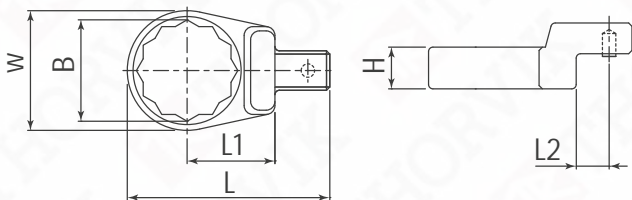

ВСТАВКИ/НАСАДКИ НАКИДНЫЕ ДЛЯ ДИНАМОМЕТРИЧЕСКИХ КЛЮЧЕЙ

**НОВЫЙ
ПРОДУКТ**

- ▶▶ 9 x 12 мм
- ▶▶ 14 x 18 мм
- ▶▶ 20 x 28.5 мм

КОД THORVIK	B мм	мм	W мм	H мм	L мм	L1 мм	L2 мм	г/гр
53323 THIRE9127	7	9x12	22.0	5.0	40.4	17.5	11.5	42
53324 THIRE9128	8	9x12	22.0	5.0	40.4	17.5	11.5	42
53325 THIRE9129	9	9x12	24.0	5.5	41.9	17.5	11.5	42
53326 THIRE91210	10	9x12	24.0	5.5	41.9	17.5	11.5	52
53327 THIRE91211	11	9x12	24.0	6.0	43.3	17.5	11.5	50
53328 THIRE91212	12	9x12	24.0	6.0	43.3	17.5	11.5	48
53329 THIRE91213	13	9x12	24.0	7.0	46.7	17.5	11.5	60
53330 THIRE91214	14	9x12	24.0	7.0	46.7	17.5	11.5	64
53331 THIRE91215	15	9x12	25.0	7.9	47.8	20.0	11.5	64
53332 THIRE91216	16	9x12	25.0	7.9	47.8	20.0	11.5	62
53333 THIRE91217	17	9x12	26.5	9.0	51.2	20.0	11.5	74
53334 THIRE91218	18	9x12	26.5	9.0	51.2	20.0	11.5	74
53335 THIRE91219	19	9x12	27.0	9.2	51.4	20.0	11.5	68
53336 THIRE141813	13	14x18	35.0	11.5	70.0	32.0	15.0	200
53337 THIRE141814	14	14x18	35.0	11.5	70.0	32.0	15.0	200
53338 THIRE141815	15	14x18	35.0	12.0	70.0	32.0	15.0	194
53339 THIRE141816	16	14x18	35.8	12.0	70.0	32.0	15.0	204
53340 THIRE141817	17	14x18	36.0	12.0	70.3	32.0	15.0	198
53341 THIRE141818	18	14x18	40.0	13.5	71.9	32.0	15.0	234
53342 THIRE141819	19	14x18	40.0	13.5	71.9	32.0	15.0	230
53343 THIRE141821	21	14x18	40.2	14.5	73.1	32.0	15.0	236
53344 THIRE141822	22	14x18	41.0	16.0	74.0	32.0	15.0	250
53345 THIRE141824	24	14x18	41.3	16.0	75.5	32.0	15.0	254
53346 THIOE141825	25	14x18	40.0	16.0	75.5	32.0	15.0	245
53347 THIRE141827	27	14x18	41.8	17.0	79.0	34.0	15.0	280
53348 THIRE141829	29	14x18	42.0	19.0	82.0	36.0	15.0	306
53349 THIRE141830	30	14x18	42.0	19.0	82.0	36.0	15.0	328
53350 THIRE141832	32	14x18	44.5	19.0	83.5	36.0	15.0	312
53351 THIRE141834	34	14x18	47.0	19.0	86.5	36.0	15.0	324
53352 THIRE141836	36	14x18	49.5	19.0	87.7	38.0	15.0	316
53353 THIRE141838	38	14x18	52.0	19.0	91.0	40.0	15.0	342
53354 THIRE141840	40	14x18	54.5	19.0	92.2	40.0	15.0	392