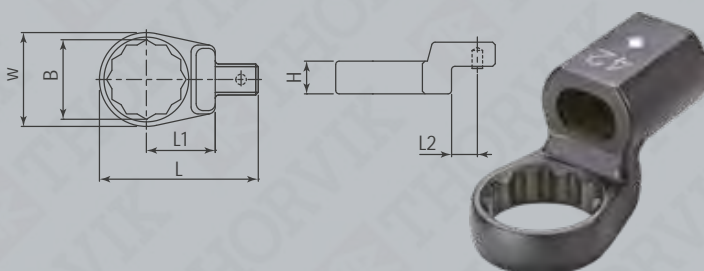

КОД THORVIK	B мм	мм	W мм	H мм	L мм	L1 мм	L2 мм	г/гр
53359 THIRE202850	50	20x28.5	77	23.0	174	56.0	39.0	990
53360 THIRE202855	55	20x28.5	83	24.0	178	56.0	39.0	1217
53361 THIRE202860	60	20x28.5	92	25.0	180	56.0	39.0	1220
53362 THIRE202865	65	20x28.5	98	27.0	185	56.0	39.0	1225

- РФ., Ростов-на-Дону, ул. Доватора, д.154/3
  Тел./факс: +7 (863) 333-04-05
  e-mail: office_rnd@pride.ru
- РФ., Новосибирск, ул. Писарева, д.40
  Тел/факс.: +7 (383) 328-48-90
  e-mail: nsk@pride.ru
- РФ., Воронеж, ул. Текстильщиков, д.2
  Тел/факс.: +7 (473) 260-62-66
  e-mail: vrn@pride.ru
- РФ., Тюмень, ул. 30 лет Победы, д. 36, стр. 1
  Тел/факс.: +7 (345) 256-98-45
  e-mail: tumen@pride.ru
- РФ, Казань, ул. Журналистов, д. 107.
  Тел.: +7 (843) 20-50-100.
  e-mail: kzn@pride.ru
- РФ, Калининград, ул. Портювая д.55.
  Тел.: +7 (911) 853-72-08
  e-mail: isaev@pride.ru
- РФ, Уфа, ул. Комсомольская, д. 21, корп. 1
  Тел.: +7 (3472) 11-72-34
  e-mail: ufa@pride.ru
- Украина, Киев, ул. Красномкацкая д. 63.
  Тел.: +38 (044) 583-23-97
- Региональный склад:
  РФ, Омск
  ул. 5-ая Амурская, дом 118
  Тел: +7 (965) 876-70-30
  omsk.pride@gmail.com

- РФ., Москва, 125438, ул. Автомоторная, д.8
  Тел.: +7 (495) 664-21-77,
  факс: +7 (495) 664-21-70
  e-mail: pride@pride.ru
- РФ., Санкт-Петербург, ул. Салова, д.57, корп. 6, стр. 4
  Тел./факс: +7 (812) 389-48-95
  e-mail: pride.spb@pride.ru

ПРАЙД®
www.pride.ru
www.thorvik.ru