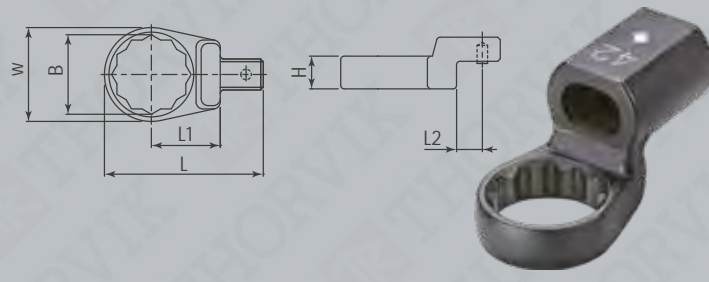

ВСТАВКИ/НАСАДКИ НАКИДНЫЕ ДЛЯ ДИНАМОМЕТРИЧЕСКИХ КЛЮЧЕЙ

**НОВЫЙ
ПРОДУКТ**

- ▶▶ 9 x 12 мм
- ▶▶ 14 x 18 мм
- ▶▶ 20 x 28.5 мм