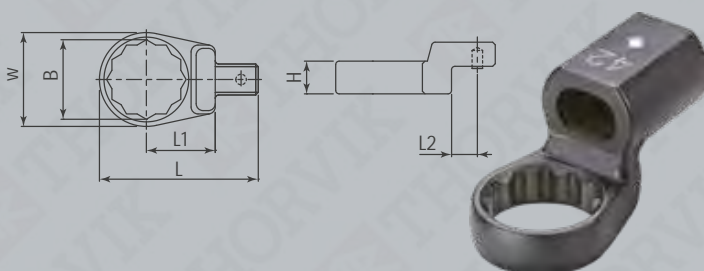

КОД THORVIK	B мм	мм	W мм	H мм	L мм	L1 мм	L2 мм	г/гр
53359 THIRE202850	50	20x28.5	77	23.0	174	56.0	39.0	990
53360 THIRE202855	55	20x28.5	83	24.0	178	56.0	39.0	1217
53361 THIRE202860	60	20x28.5	92	25.0	180	56.0	39.0	1220
53362 THIRE202865	65	20x28.5	98	27.0	185	56.0	39.0	1225

- РФ., Ростов-на-Дону, ул. Доватора, д.154/3
  Тел./факс: +7 (863) 333-04-05
  e-mail: office_rnd@pride.ru
- РФ., Новосибирск, ул. Писарева, д.40
  Тел/факс.: +7 (383) 328-48-90
  e-mail: nsk@pride.ru
- РФ., Воронеж, ул. Текстильщиков, д.2
  Тел/факс.: +7 (473) 260-62-66
  e-mail: vrn@pride.ru
- РФ., Тюмень, ул. 30 лет Победы, д. 36, стр. 1
  Тел/факс.: +7 (345) 256-98-45
  e-mail: tumen@pride.ru
- РФ, Казань, ул. Журналистов, д. 107.
  Тел.: +7 (843) 20-50-100.
  e-mail: kzn@pride.ru
- РФ, Калининград, ул. Портювая д.55.
  Тел.: +7 (911) 853-72-08
  e-mail: isaev@pride.ru
- РФ, Уфа, ул. Комсомольская, д. 21, корп. 1
  Тел.: +7 (3472) 11-72-34
  e-mail: ufa@pride.ru
- Украина, Киев, ул. Красномкакая д. 63.
  Тел.: +38 (044) 583-23-97
- Региональный склад:
  РФ, Омск
  ул. 5-ая Амурская, дом 118
  Тел: +7 (965) 876-70-30
  omsk.pride@gmail.com

- РФ., Москва, 125438, ул. Автомоторная, д.8
  Тел.: +7 (495) 664-21-77,
  факс: +7 (495) 664-21-70
  e-mail: pride@pride.ru
- РФ., Санкт-Петербург, ул. Салова, д.57,
  корп. 6, стр. 4
  Тел./факс: +7 (812) 389-48-95
  e-mail: pride.spb@pride.ru

ПРАЙД®
www.pride.ru
www.thorvik.ru