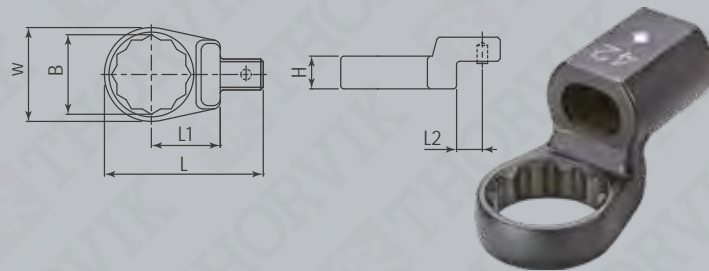

ВСТАВКИ/НАСАДКИ НАКИДНЫЕ ДЛЯ ДИНАМОМЕТРИЧЕСКИХ КЛЮЧЕЙ

**НОВЫЙ
ПРОДУКТ**

- ▶▶ 9 x 12 мм
- ▶▶ 14 x 18 мм
- ▶▶ 20 x 28.5 мм