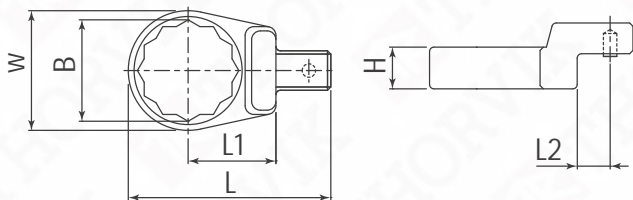

## ВСТАВКИ/НАСАДКИ НАКИДНЫЕ ДЛЯ ДИНАМОМЕТРИЧЕСКИХ КЛЮЧЕЙ

**НОВЫЙ  
ПРОДУКТ**

- ▶▶ 9 x 12 мм
- ▶▶ 14 x 18 мм
- ▶▶ 20 x 28.5 мм

КОД THORVIK	B мм	мм	W мм	H мм	L мм	L1 мм	L2 мм	г/гр
53323 THIRE9127	7	9x12	22.0	5.0	40.4	17.5	11.5	42
53324 THIRE9128	8	9x12	22.0	5.0	40.4	17.5	11.5	42
53325 THIRE9129	9	9x12	24.0	5.5	41.9	17.5	11.5	42
53326 THIRE91210	10	9x12	24.0	5.5	41.9	17.5	11.5	52
53327 THIRE91211	11	9x12	24.0	6.0	43.3	17.5	11.5	50
53328 THIRE91212	12	9x12	24.0	6.0	43.3	17.5	11.5	48
53329 THIRE91213	13	9x12	24.0	7.0	46.7	17.5	11.5	60
53330 THIRE91214	14	9x12	24.0	7.0	46.7	17.5	11.5	64
53331 THIRE91215	15	9x12	25.0	7.9	47.8	20.0	11.5	64
53332 THIRE91216	16	9x12	25.0	7.9	47.8	20.0	11.5	62
53333 THIRE91217	17	9x12	26.5	9.0	51.2	20.0	11.5	74
53334 THIRE91218	18	9x12	26.5	9.0	51.2	20.0	11.5	74
53335 THIRE91219	19	9x12	27.0	9.2	51.4	20.0	11.5	68
53336 THIRE141813	13	14x18	35.0	11.5	70.0	32.0	15.0	200
53337 THIRE141814	14	14x18	35.0	11.5	70.0	32.0	15.0	200
53338 THIRE141815	15	14x18	35.0	12.0	70.0	32.0	15.0	194
53339 THIRE141816	16	14x18	35.8	12.0	70.0	32.0	15.0	204
53340 THIRE141817	17	14x18	36.0	12.0	70.3	32.0	15.0	198
53341 THIRE141818	18	14x18	40.0	13.5	71.9	32.0	15.0	234
53342 THIRE141819	19	14x18	40.0	13.5	71.9	32.0	15.0	230
53343 THIRE141821	21	14x18	40.2	14.5	73.1	32.0	15.0	236
53344 THIRE141822	22	14x18	41.0	16.0	74.0	32.0	15.0	250
53345 THIRE141824	24	14x18	41.3	16.0	75.5	32.0	15.0	254
53346 THIOE141825	25	14x18	40.0	16.0	75.5	32.0	15.0	245
53347 THIRE141827	27	14x18	41.8	17.0	79.0	34.0	15.0	280
53348 THIRE141829	29	14x18	42.0	19.0	82.0	36.0	15.0	306
53349 THIRE141830	30	14x18	42.0	19.0	82.0	36.0	15.0	328
53350 THIRE141832	32	14x18	44.5	19.0	83.5	36.0	15.0	312
53351 THIRE141834	34	14x18	47.0	19.0	86.5	36.0	15.0	324
53352 THIRE141836	36	14x18	49.5	19.0	87.7	38.0	15.0	316
53353 THIRE141838	38	14x18	52.0	19.0	91.0	40.0	15.0	342
53354 THIRE141840	40	14x18	54.5	19.0	92.2	40.0	15.0	392